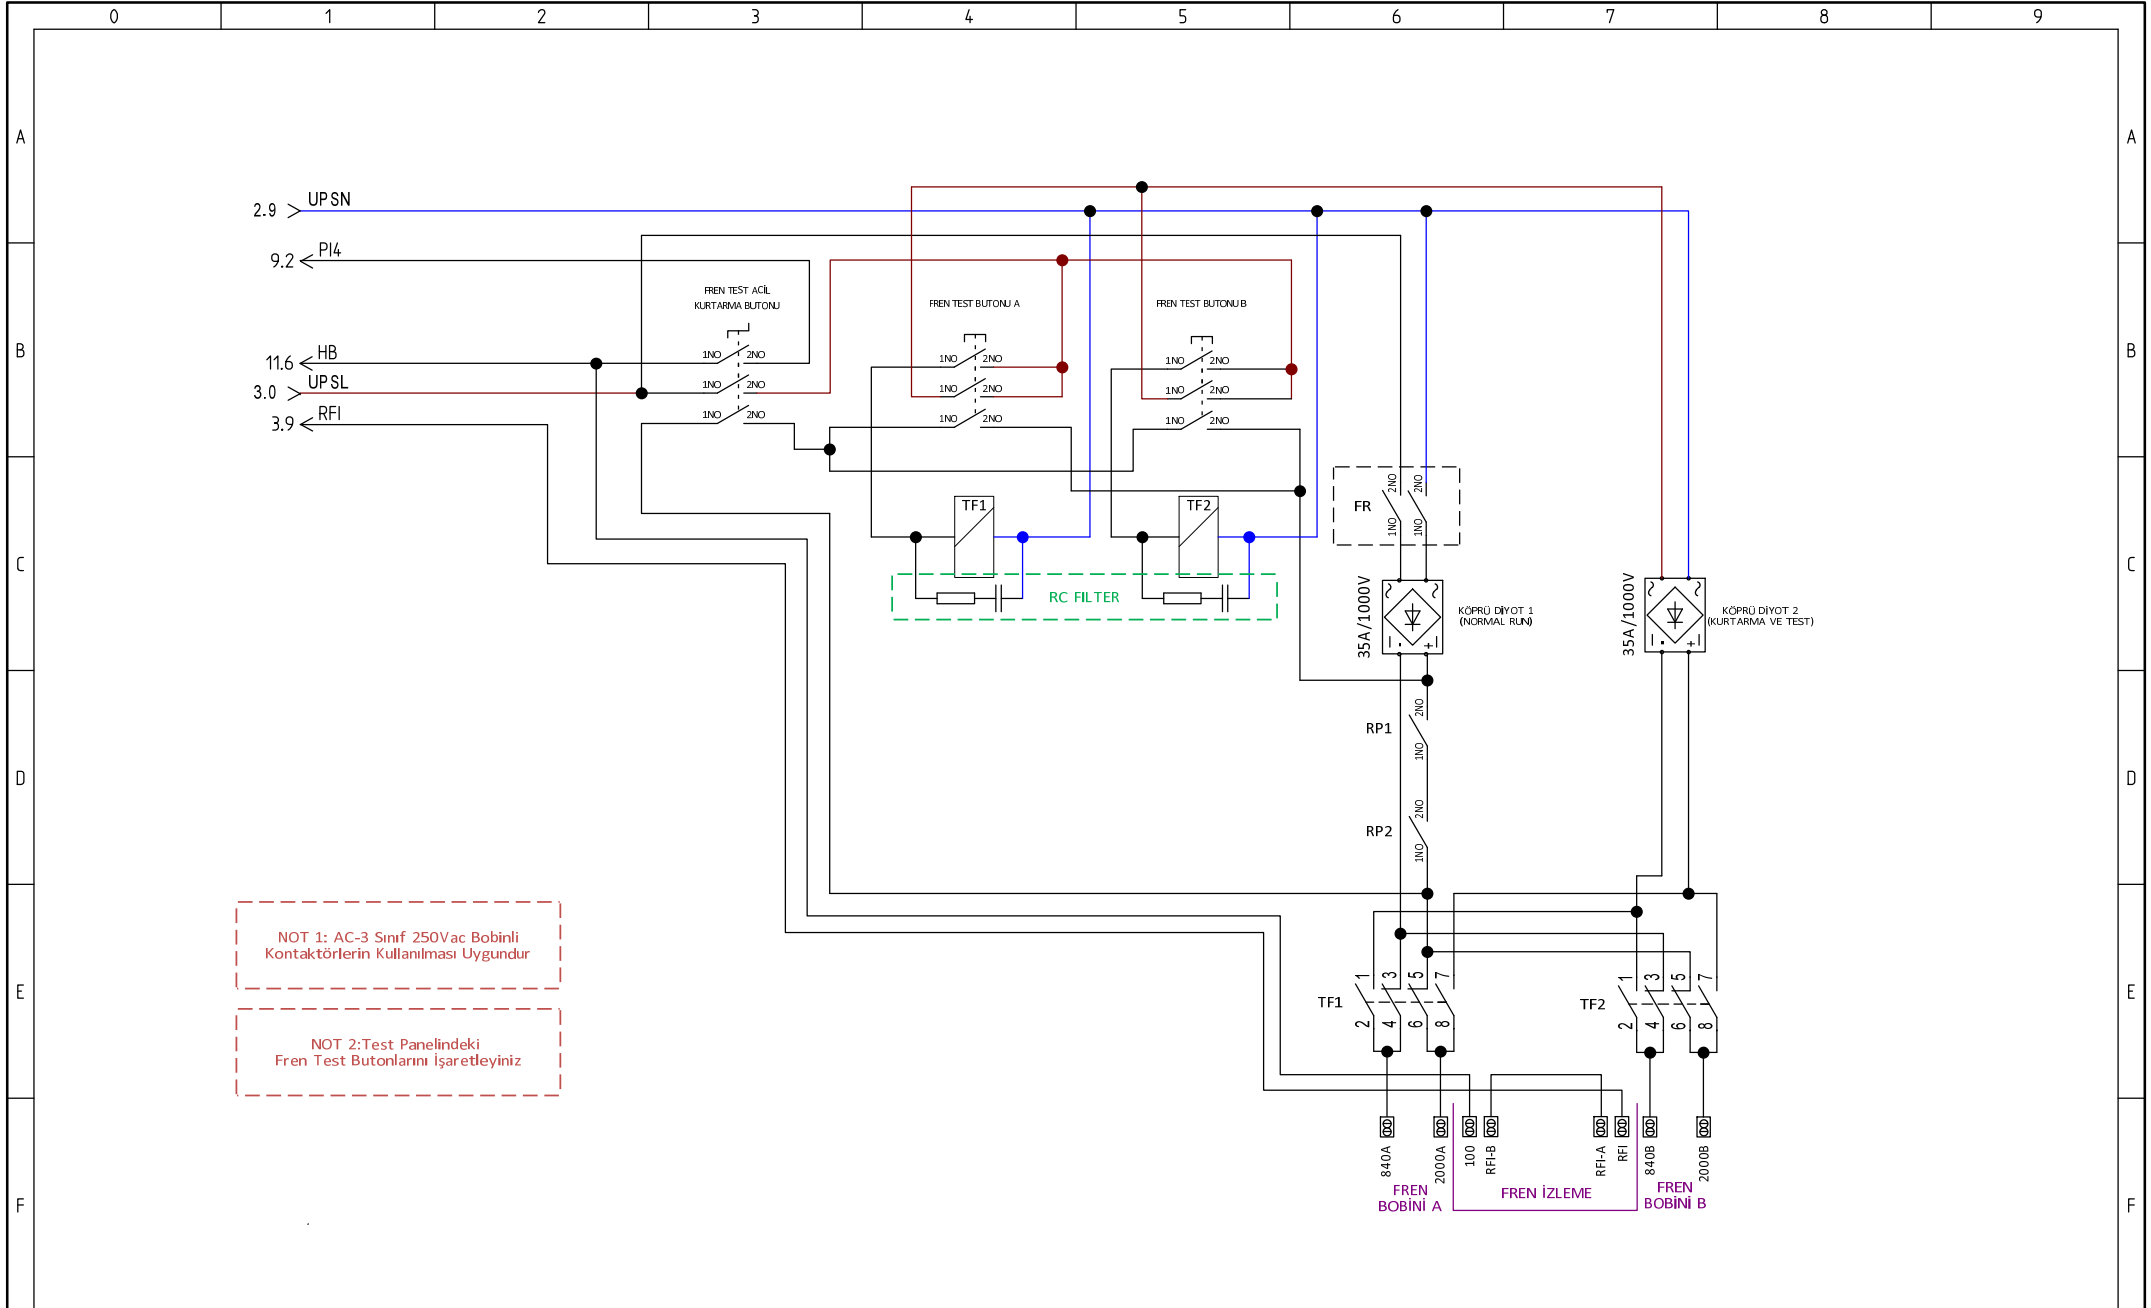

HEDEFSAN

Project:	HD DRIVER DİŞLİSİZ & HD BE TR
Date:	30/03/2021
Version:	3.1
Draw:	Tayyip BARAN

EMNİYET DEVRESİ

FIŞ KONTAK VE KİLİT BAĞLANTILARI

ELLE GERİ ALMA BAĞLANTILARI

FİŞ KONTAK VE KİLİT BAĞLANTILARI

Note:Lütfen Test kutunuzu Örnekteki Gibi Uygulayınız!