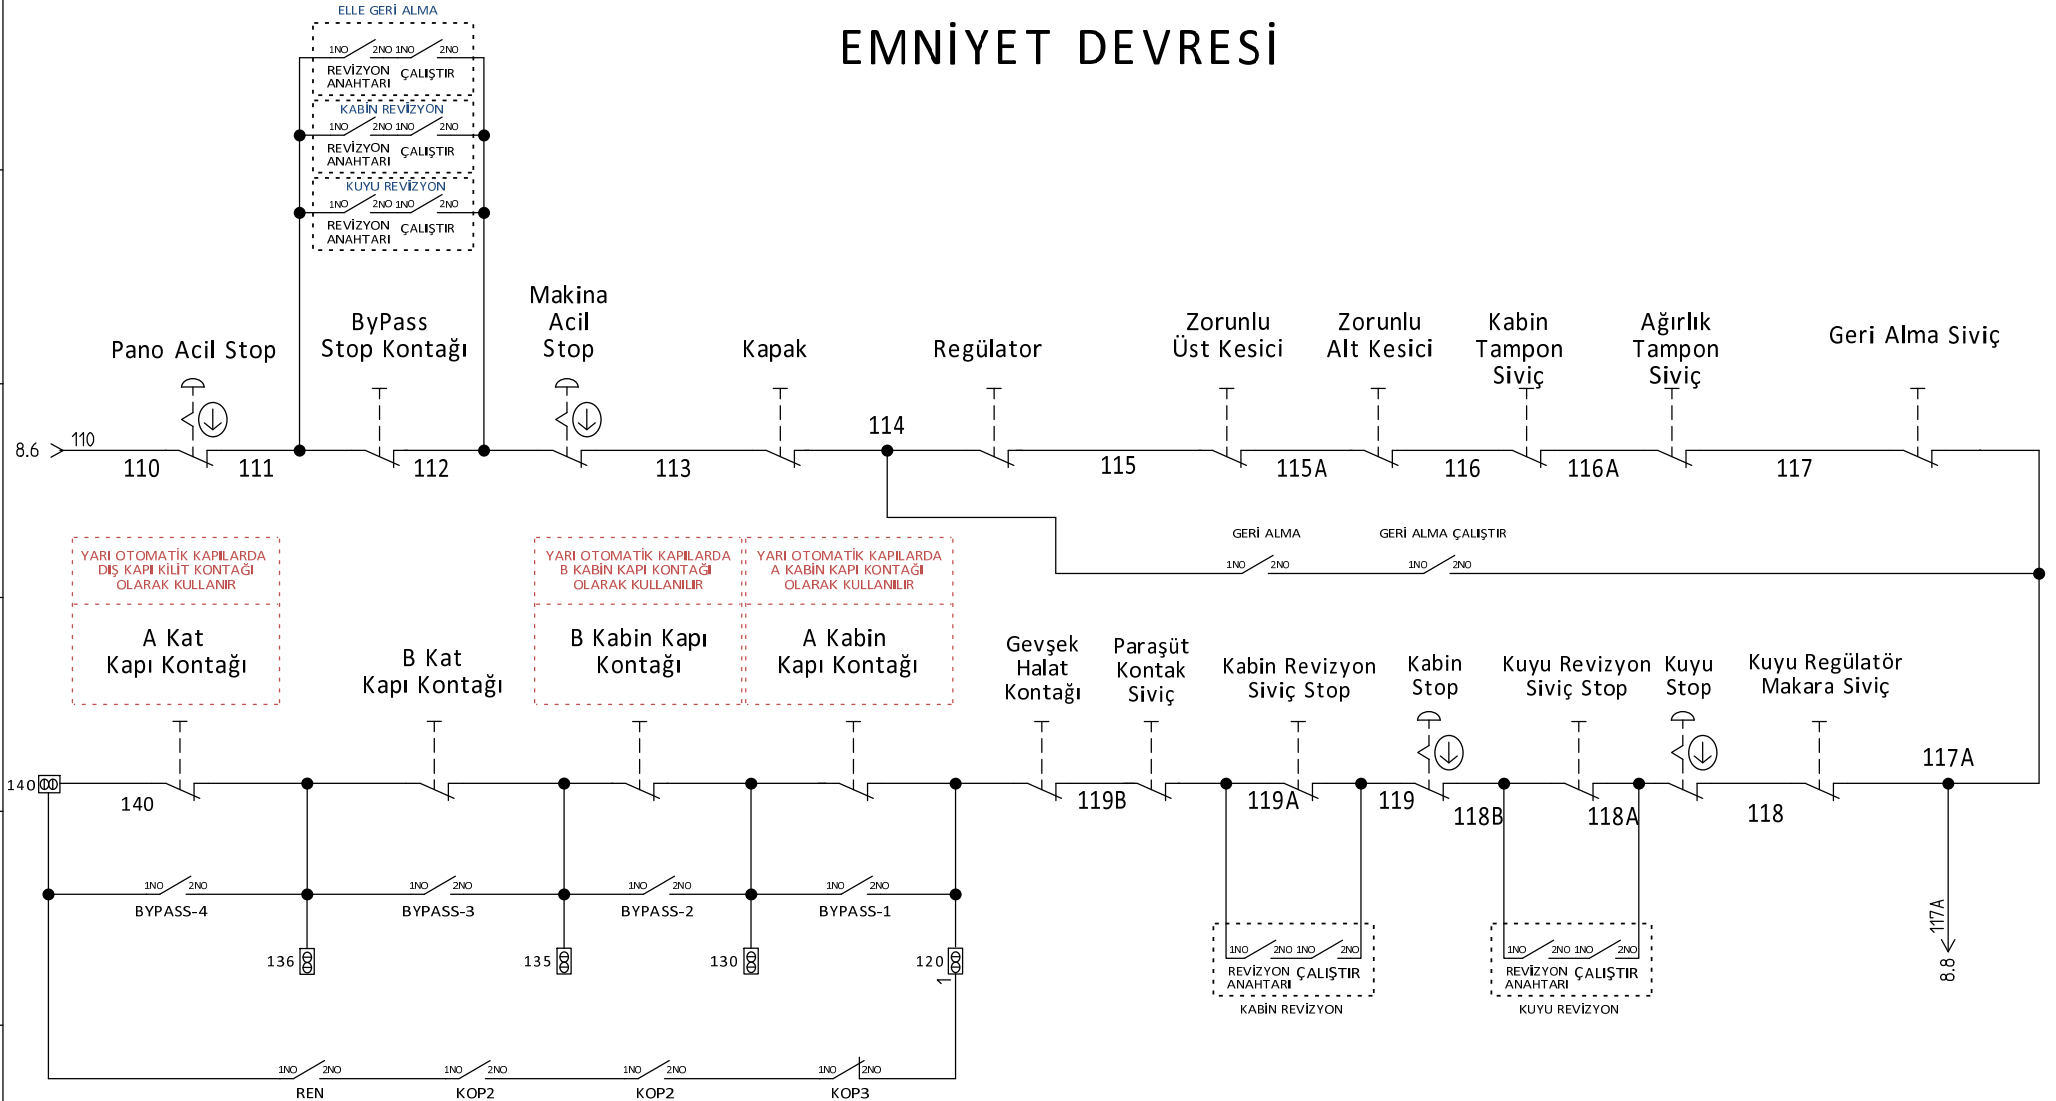

HEDEFSAN

Project:	HD DRIVER DİŞLİSİZ & HD BE TR
Date:	30/03/2021
Version:	3.1
Draw:	Tayyip BARAN

EMNİYET DEVRESİ

FIŞ KONTAK VE KİLİT BAĞLANTILARI

ELLE GERİ ALMA BAĞLANTILARI

FİŞ KONTAK VE KİLİT BAĞLANTILARI

Note:Lütfen Test kutunuzu Örnekteki Gibi Uygulayınız!