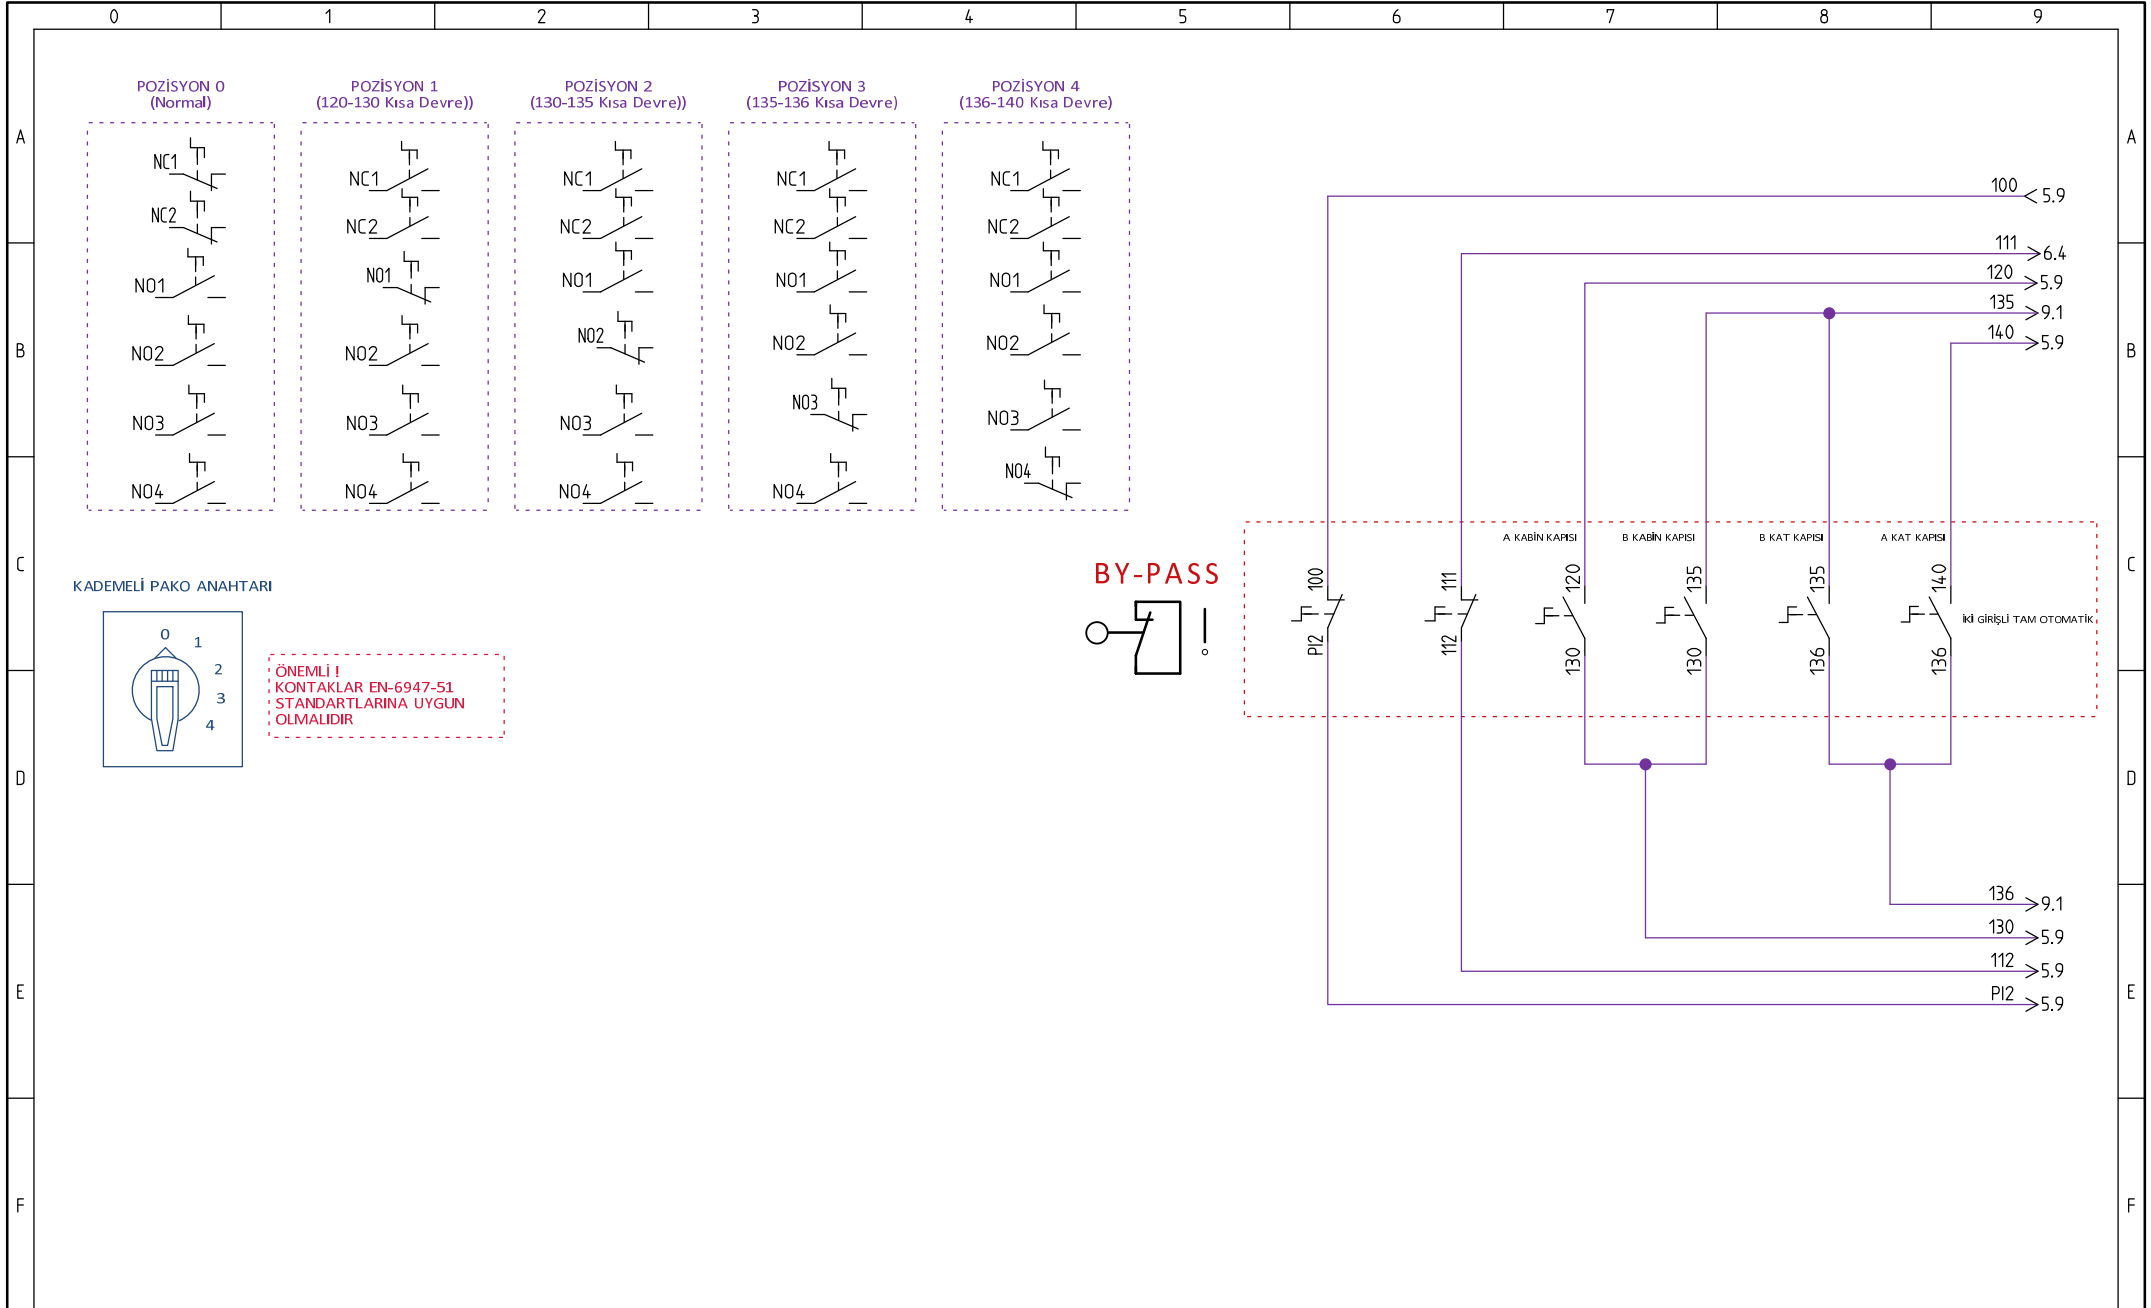

HEDEFSAN

Project:	HD DRIVER DİŞLİSİZ & HD BE TR
Date:	30/03/2021
Version:	3.1
Draw:	Tayyip BARAN

EMNİYET DEVRESİ

FIŞ KONTAK VE KİLİT BAĞLANTILARI

ELLE GERİ ALMA BAĞLANTILARI

FİŞ KONTAK VE KİLİT BAĞLANTILARI

Note:Lütfen Test kutunuzu Örnekteki Gibi Uygulayınız!