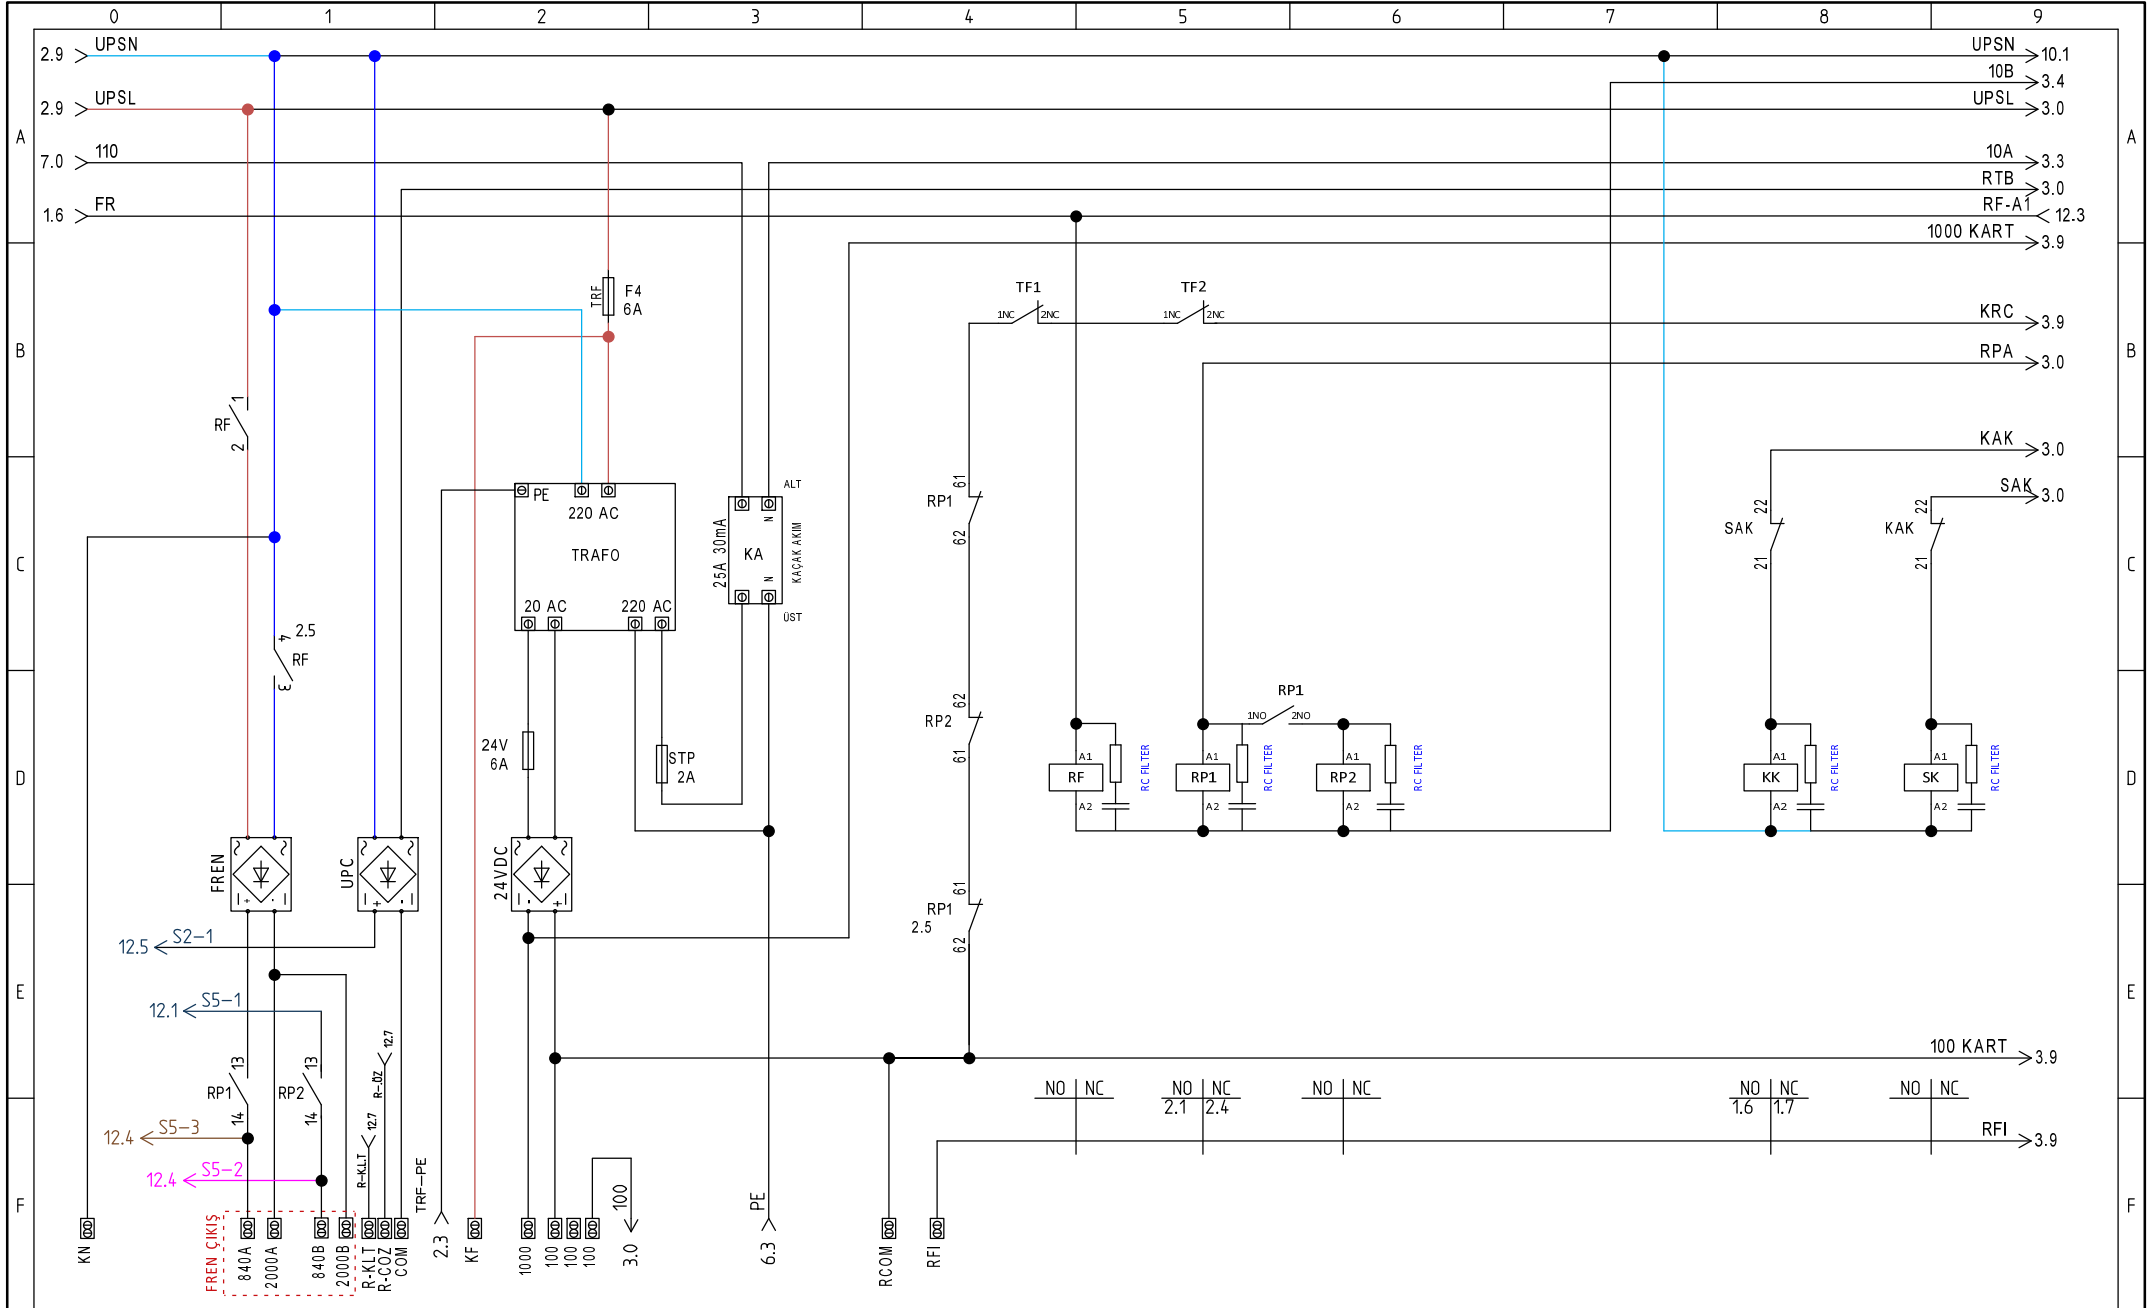

HEDEFSAN

Project:	HD DRIVER DİŞLİSİZ & HD BE TR
Date:	30/03/2021
Version:	3.1
Draw:	Tayyip BARAN

EMNİYET DEVRESİ

FIŞ KONTAK VE KİLİT BAĞLANTILARI

ELLE GERİ ALMA BAĞLANTILARI

FİŞ KONTAK VE KİLİT BAĞLANTILARI

Note:Lütfen Test kutunuzu Örnekteki Gibi Uygulayınız!