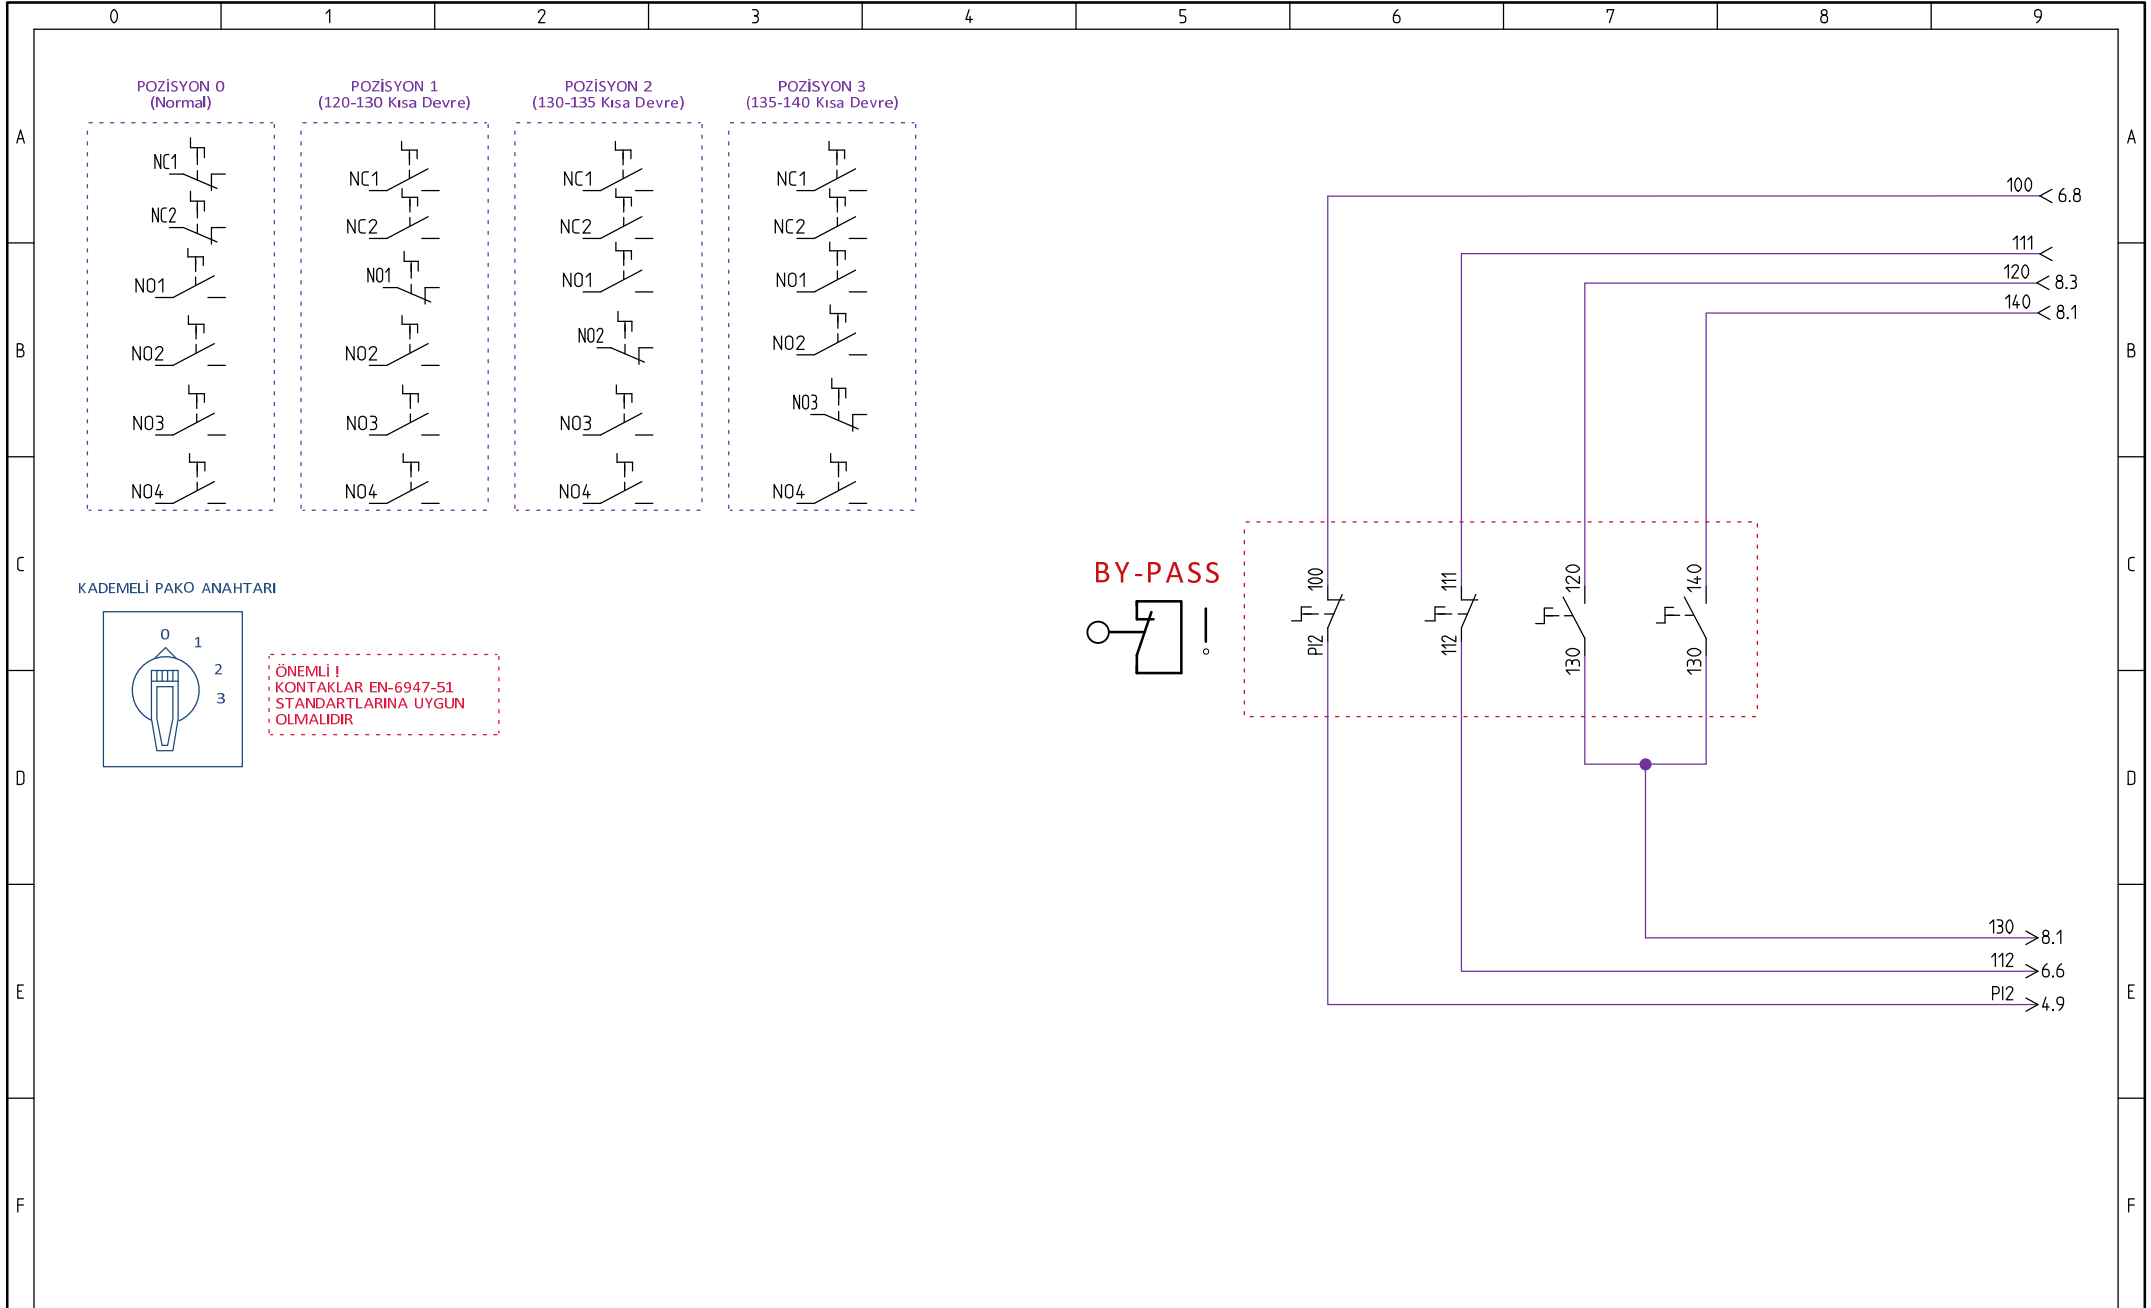

HEDEFSAN

Project:	HD DRIVER DİŞLİSİZ & HD BE TR
Date:	30/03/2021
Version:	3.1
Draw:	Tayyip BARAN

EMNİYET DEVRESİ

FIŞ KONTAK VE KİLİT BAĞLANTILARI

ELLE GERİ ALMA BAĞLANTILARI

FİŞ KONTAK VE KİLİT BAĞLANTILARI

Note:Lütfen Test kutunuzu Örnekteki Gibi Uygulayınız!