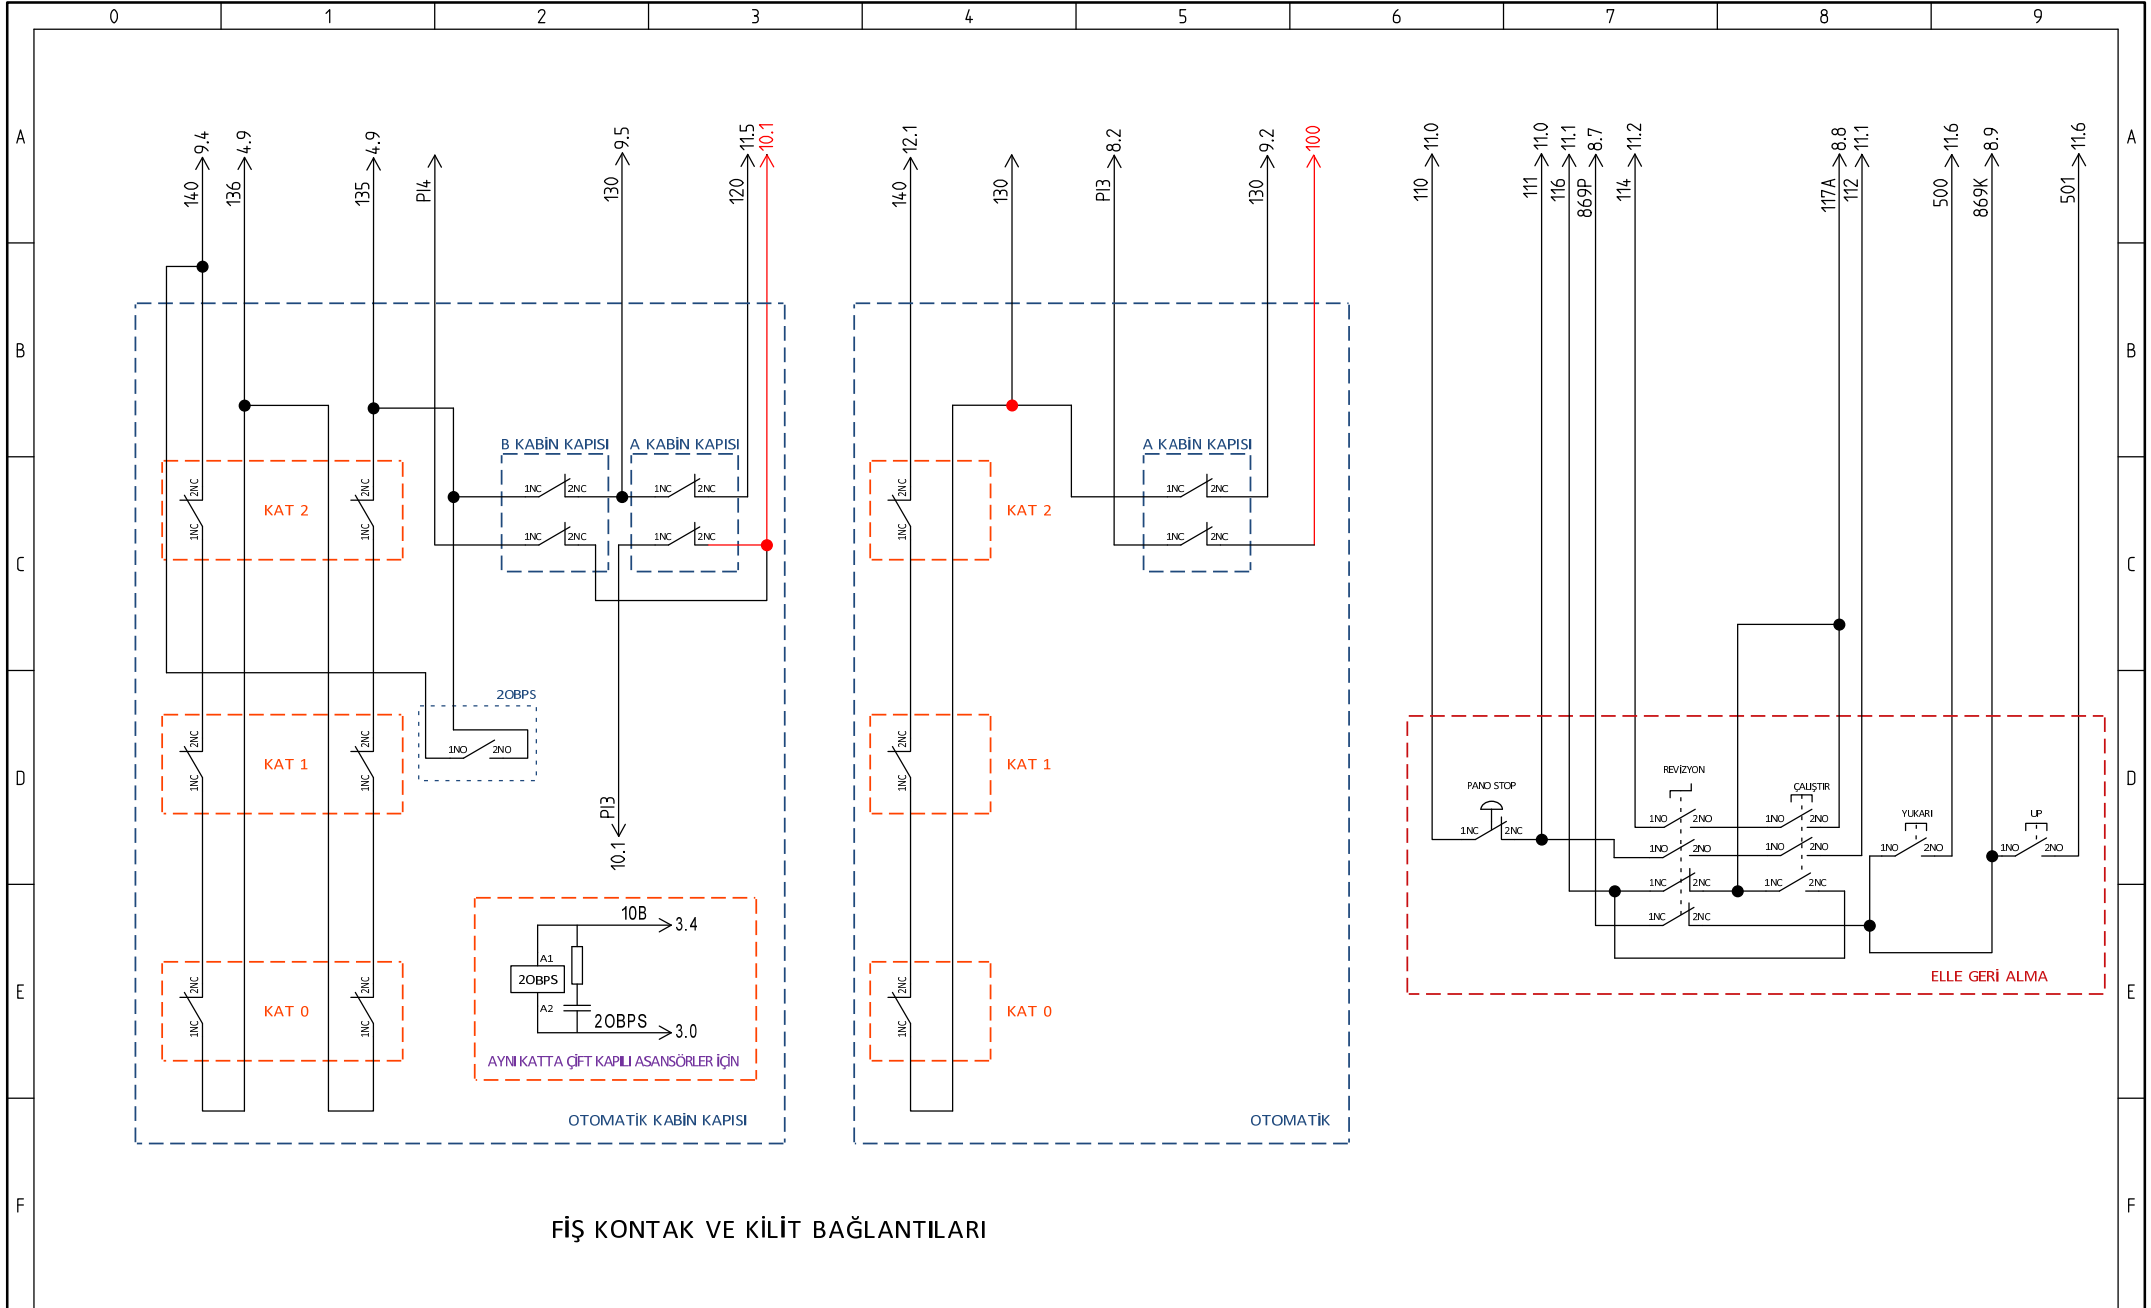

HEDEFSAN

Project:	HD DRIVER DİŞLİSİZ & HD BE TR
Date:	30/03/2021
Version:	3.1
Draw:	Tayyip BARAN

EMNİYET DEVRESİ

FIŞ KONTAK VE KİLİT BAĞLANTILARI

ELLE GERİ ALMA BAĞLANTILARI

FİŞ KONTAK VE KİLİT BAĞLANTILARI

Note:Lütfen Test kutunuzu Örnekteki Gibi Uygulayınız!