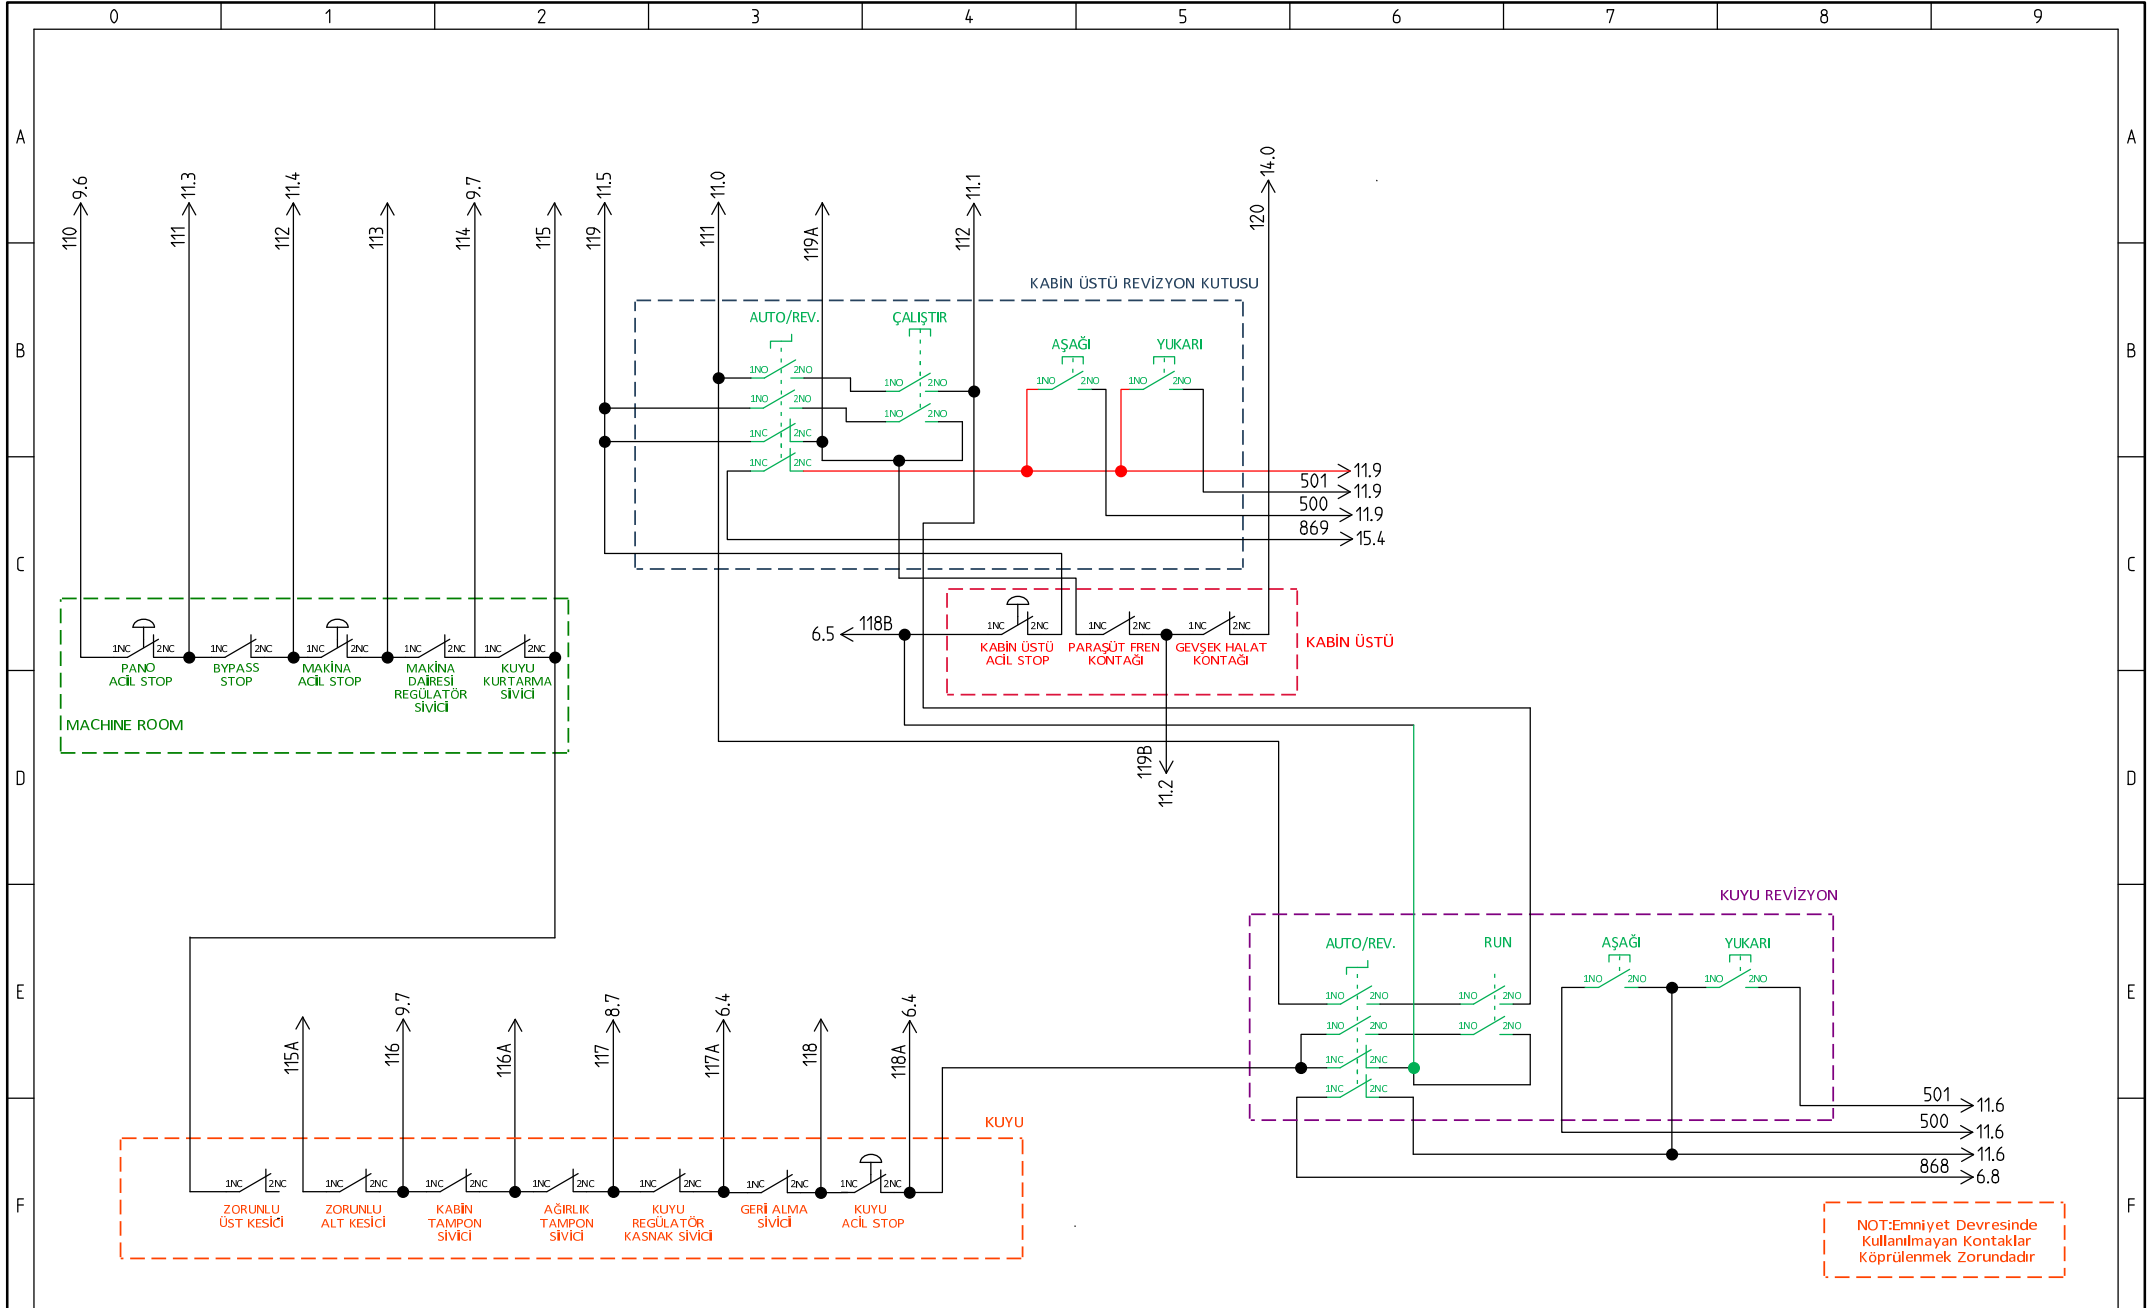

HEDEFSAN

Project:	HD DRIVER DİŞLİSİZ & HD BE TR
Date:	30/03/2021
Version:	3.1
Draw:	Tayyip BARAN

EMNİYET DEVRESİ

FIŞ KONTAK VE KİLİT BAĞLANTILARI

ELLE GERİ ALMA BAĞLANTILARI

FİŞ KONTAK VE KİLİT BAĞLANTILARI

Note:Lütfen Test kutunuzu Örnekteki Gibi Uygulayınız!