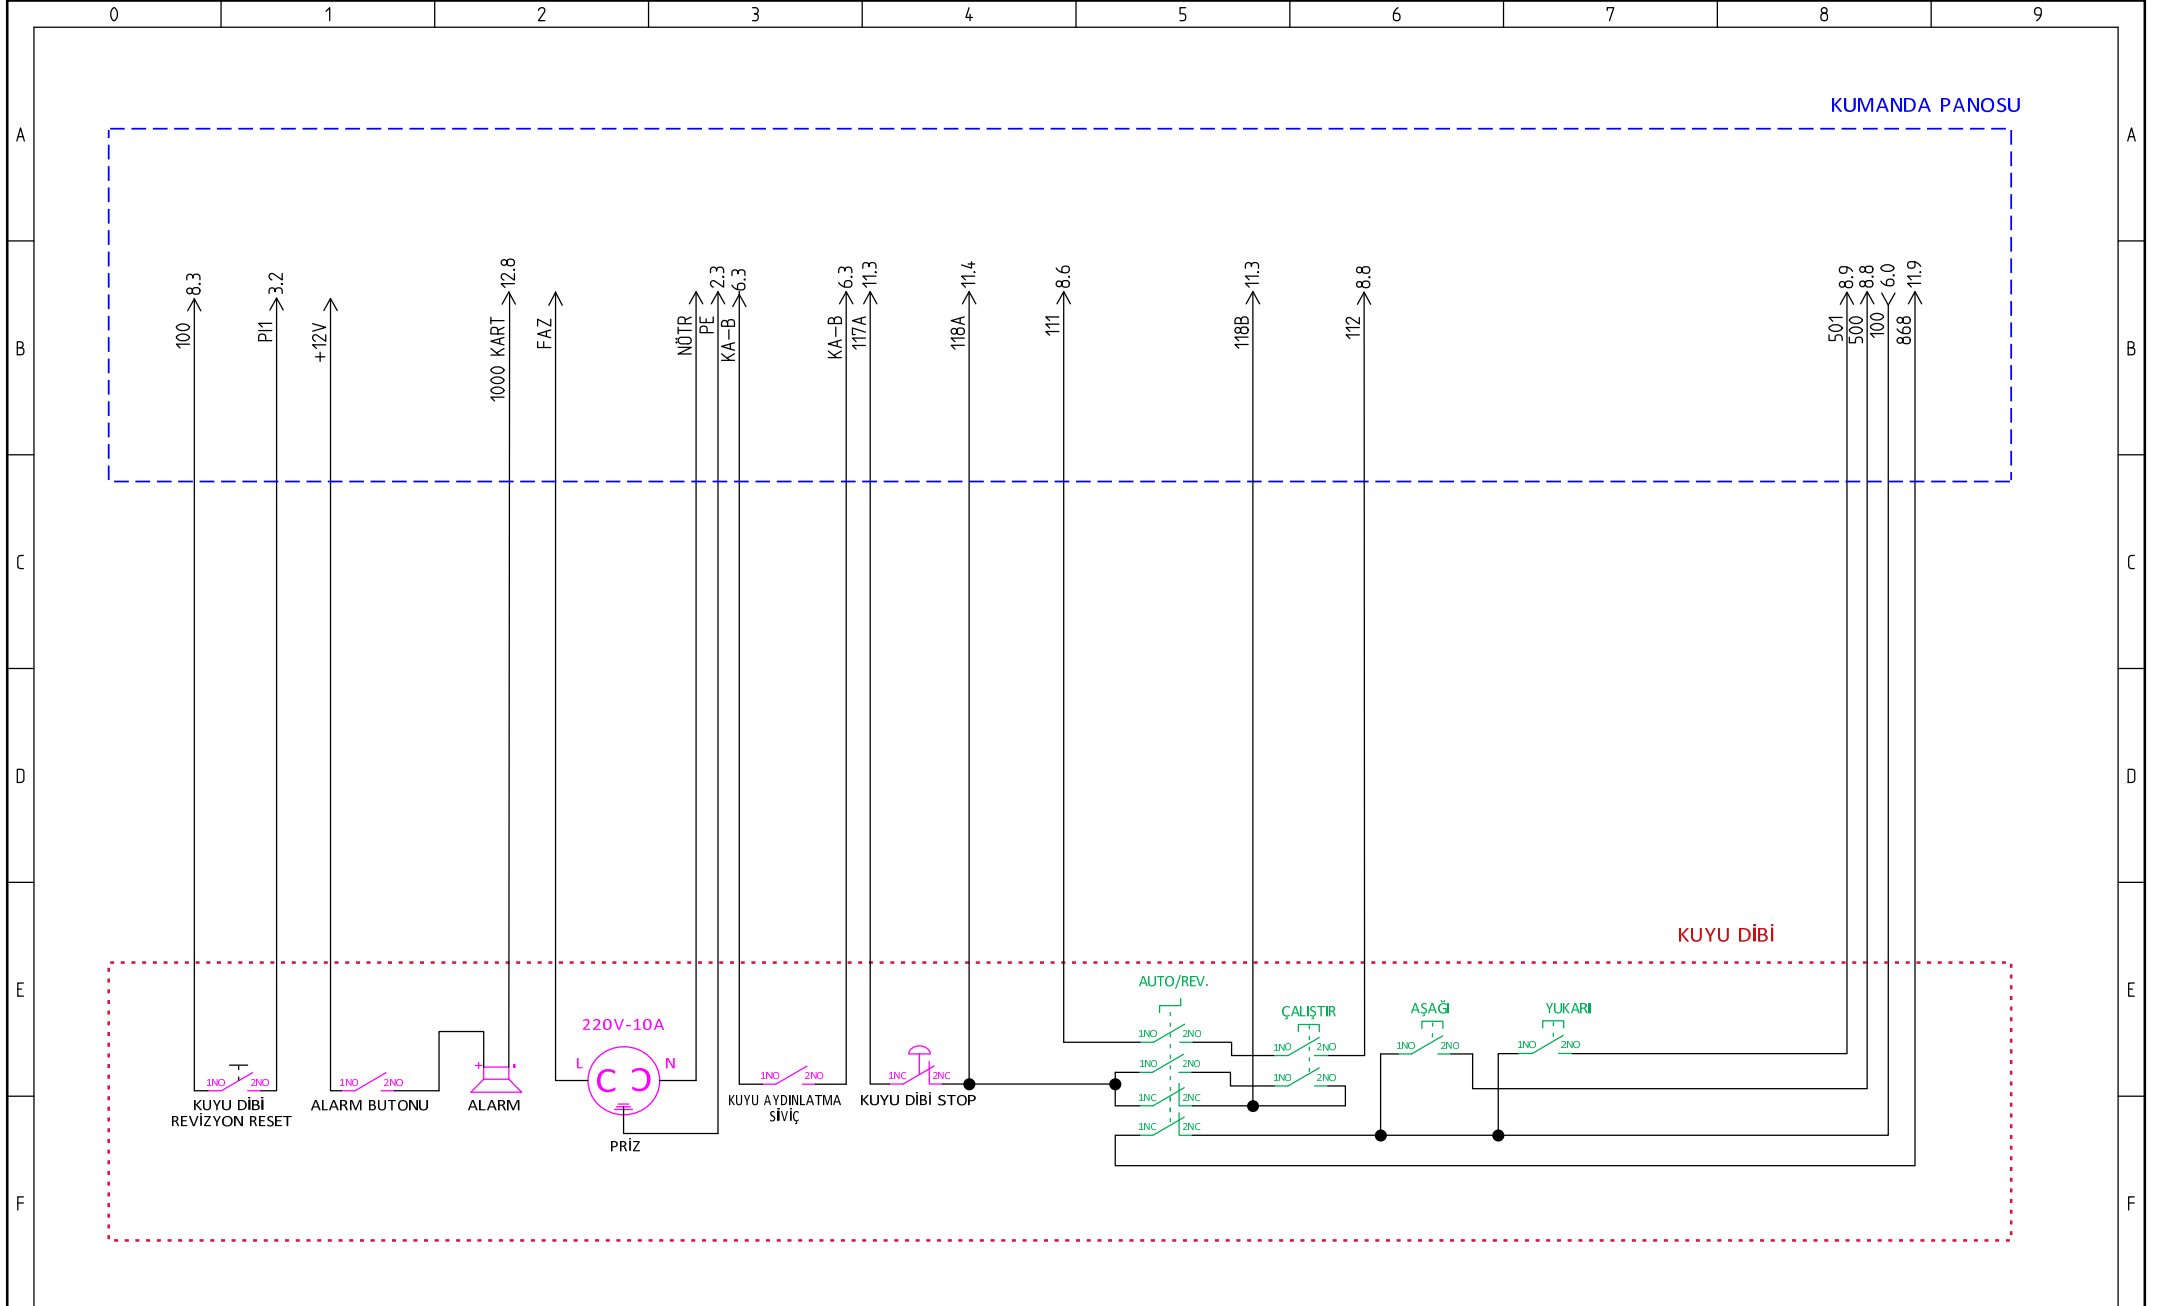

HEDEFSAN

Project:	HD DRIVER DİŞLİSİZ & HD BE TR
Date:	30/03/2021
Version:	3.1
Draw:	Tayyip BARAN

EMNİYET DEVRESİ

FIŞ KONTAK VE KİLİT BAĞLANTILARI

ELLE GERİ ALMA BAĞLANTILARI

FİŞ KONTAK VE KİLİT BAĞLANTILARI

Note:Lütfen Test kutunuzu Örnekteki Gibi Uygulayınız!