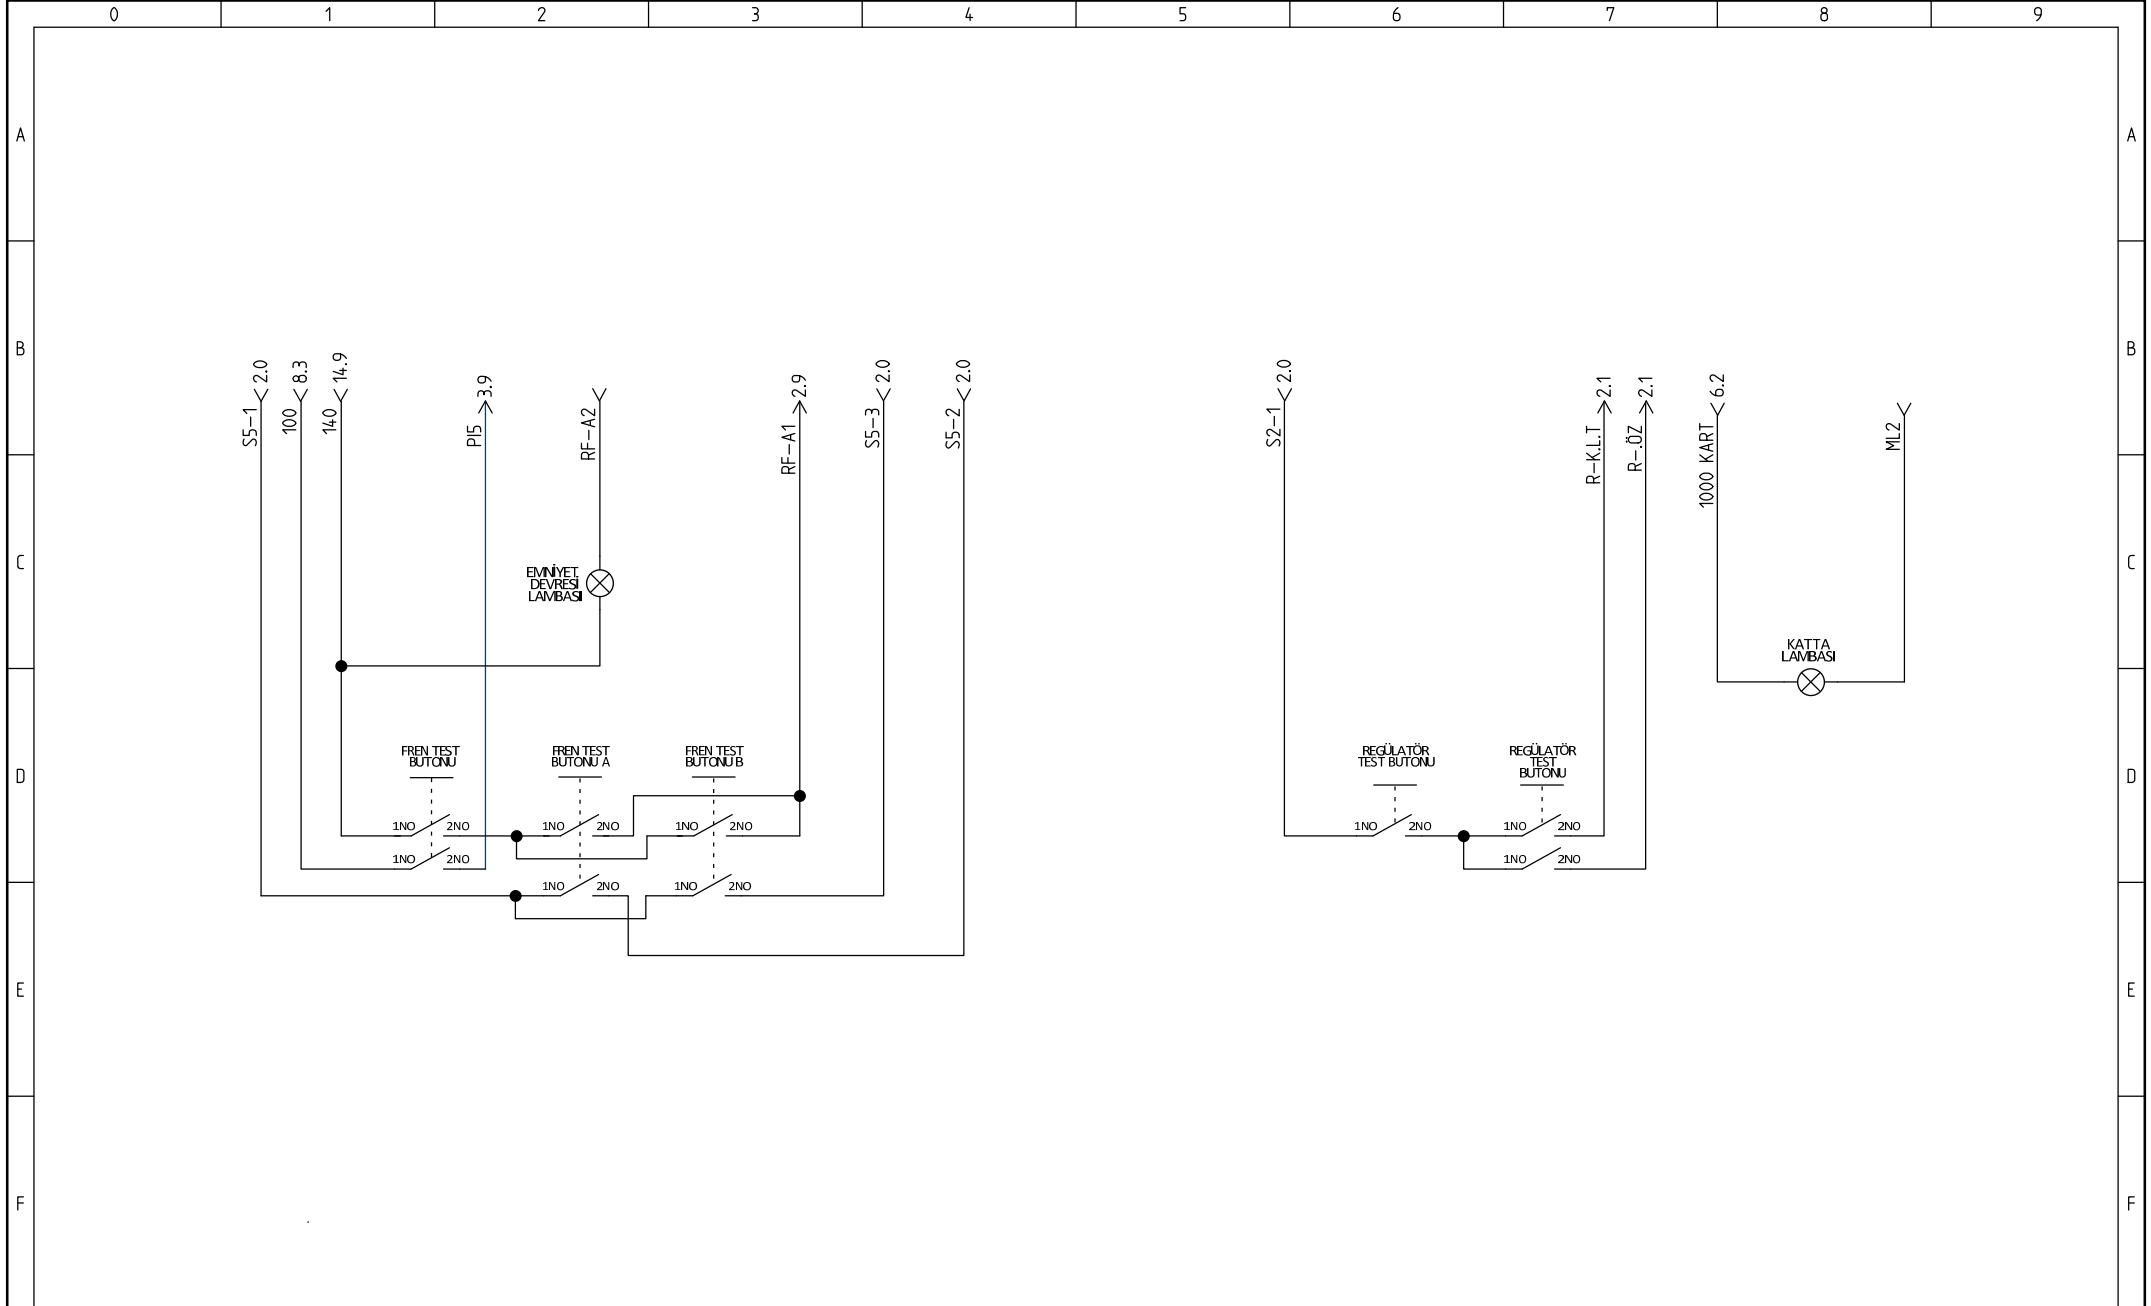

HEDEFSAN

Project:	HD DRIVER DİŞLİSİZ & HD BE TR
Date:	30/03/2021
Version:	3.1
Draw:	Tayyip BARAN

EMNİYET DEVRESİ

FIŞ KONTAK VE KİLİT BAĞLANTILARI

ELLE GERİ ALMA BAĞLANTILARI

FİŞ KONTAK VE KİLİT BAĞLANTILARI

Note:Lütfen Test kutunuzu Örnekteki Gibi Uygulayınız!