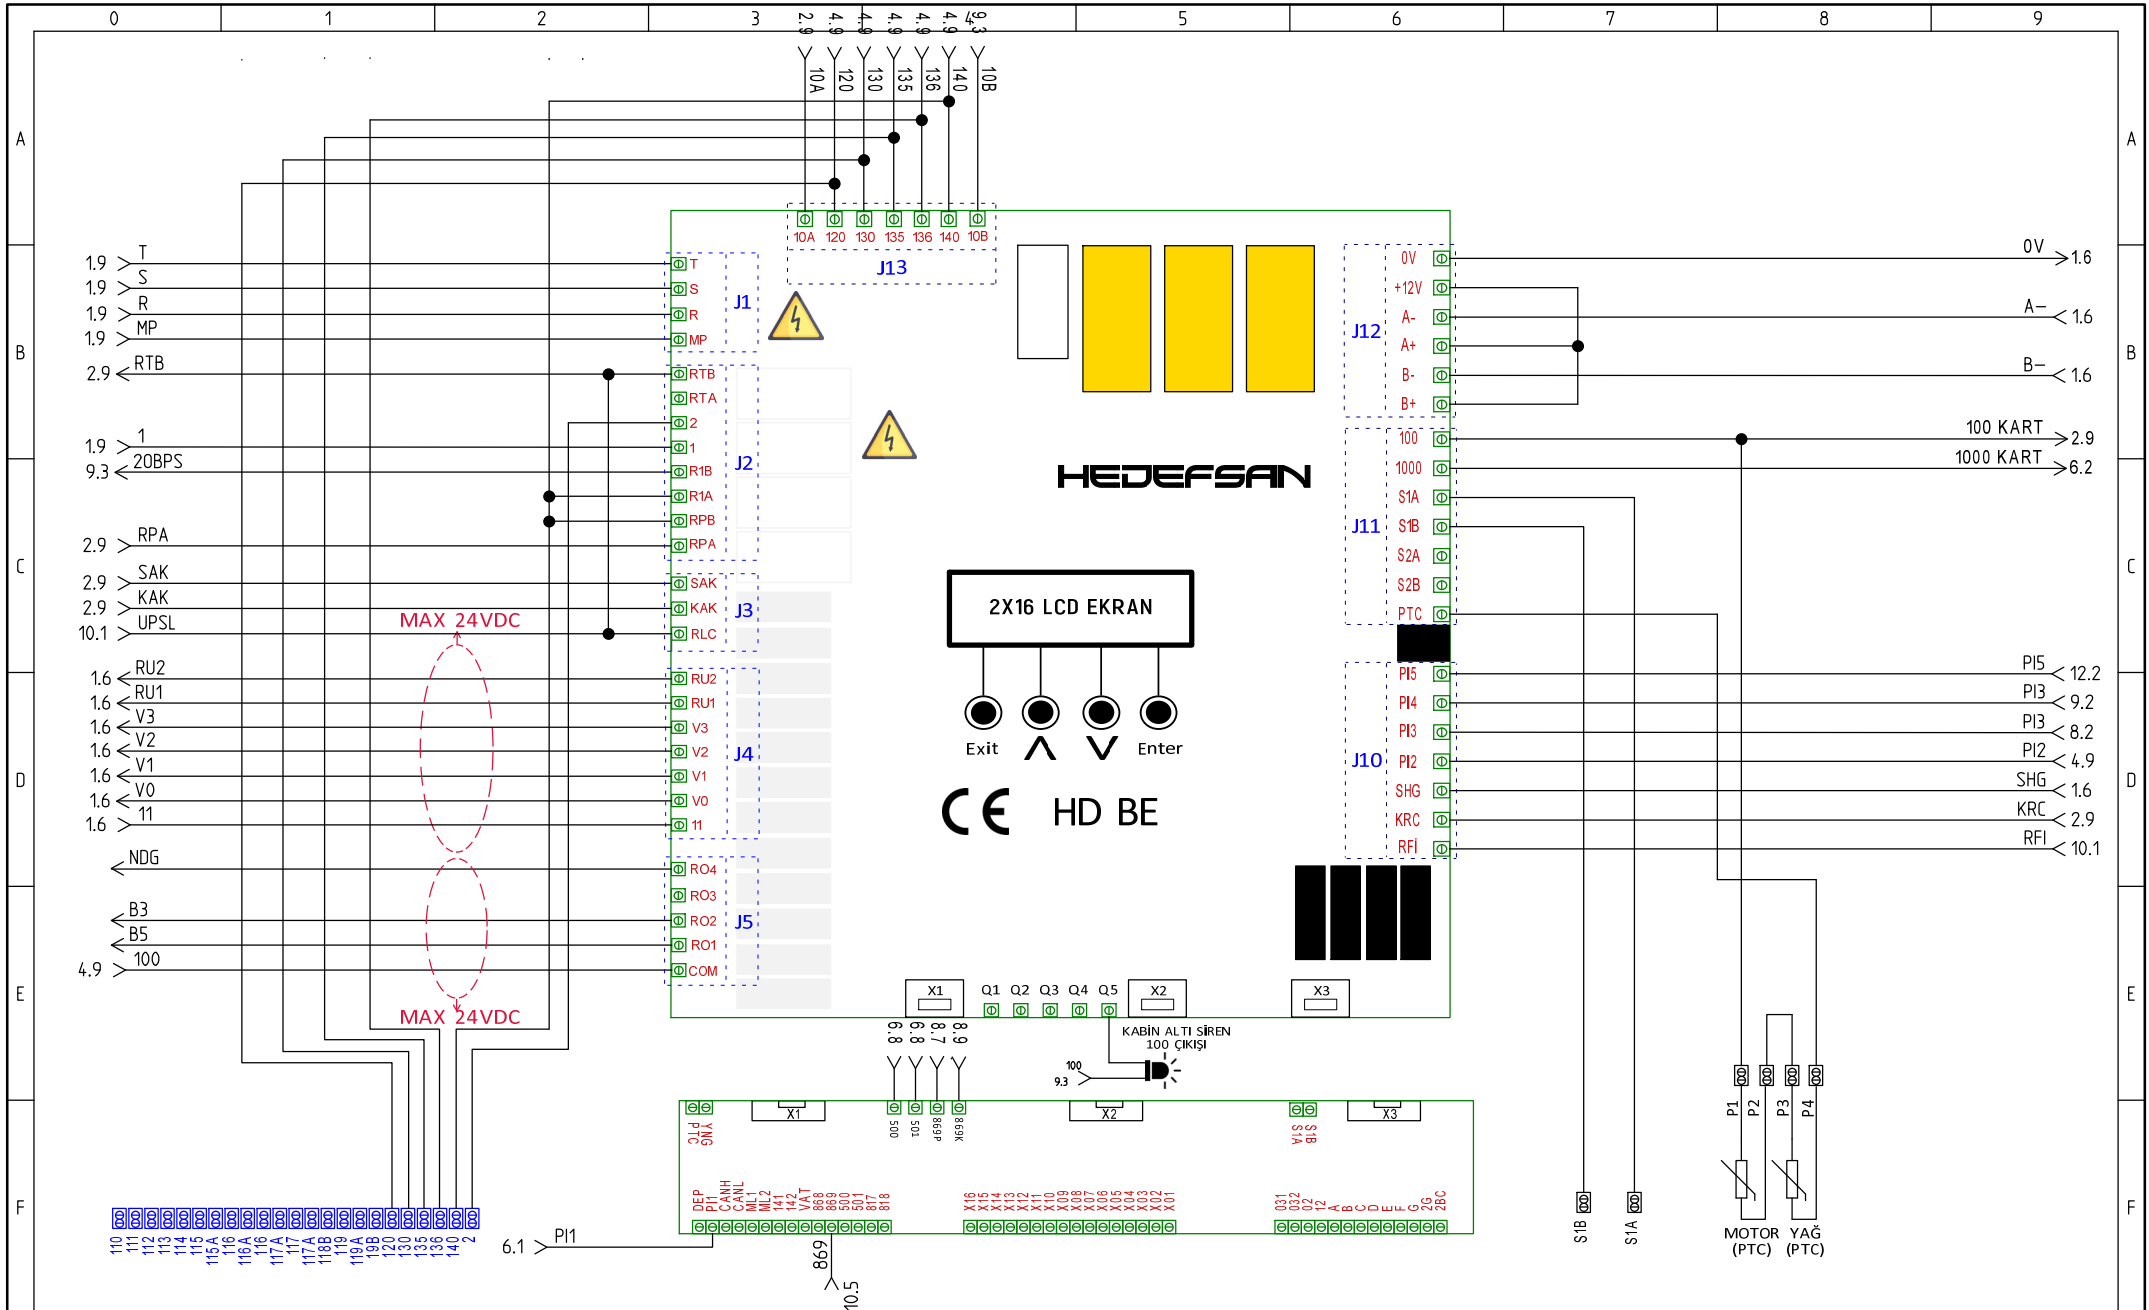

HEDEFSAN

Project:	HD DRIVER DİŞLİSİZ & HD BE TR
Date:	30/03/2021
Version:	3.1
Draw:	Tayyip BARAN

EMNİYET DEVRESİ

FIŞ KONTAK VE KİLİT BAĞLANTILARI

ELLE GERİ ALMA BAĞLANTILARI

FİŞ KONTAK VE KİLİT BAĞLANTILARI

Note:Lütfen Test kutunuzu Örnekteki Gibi Uygulayınız!