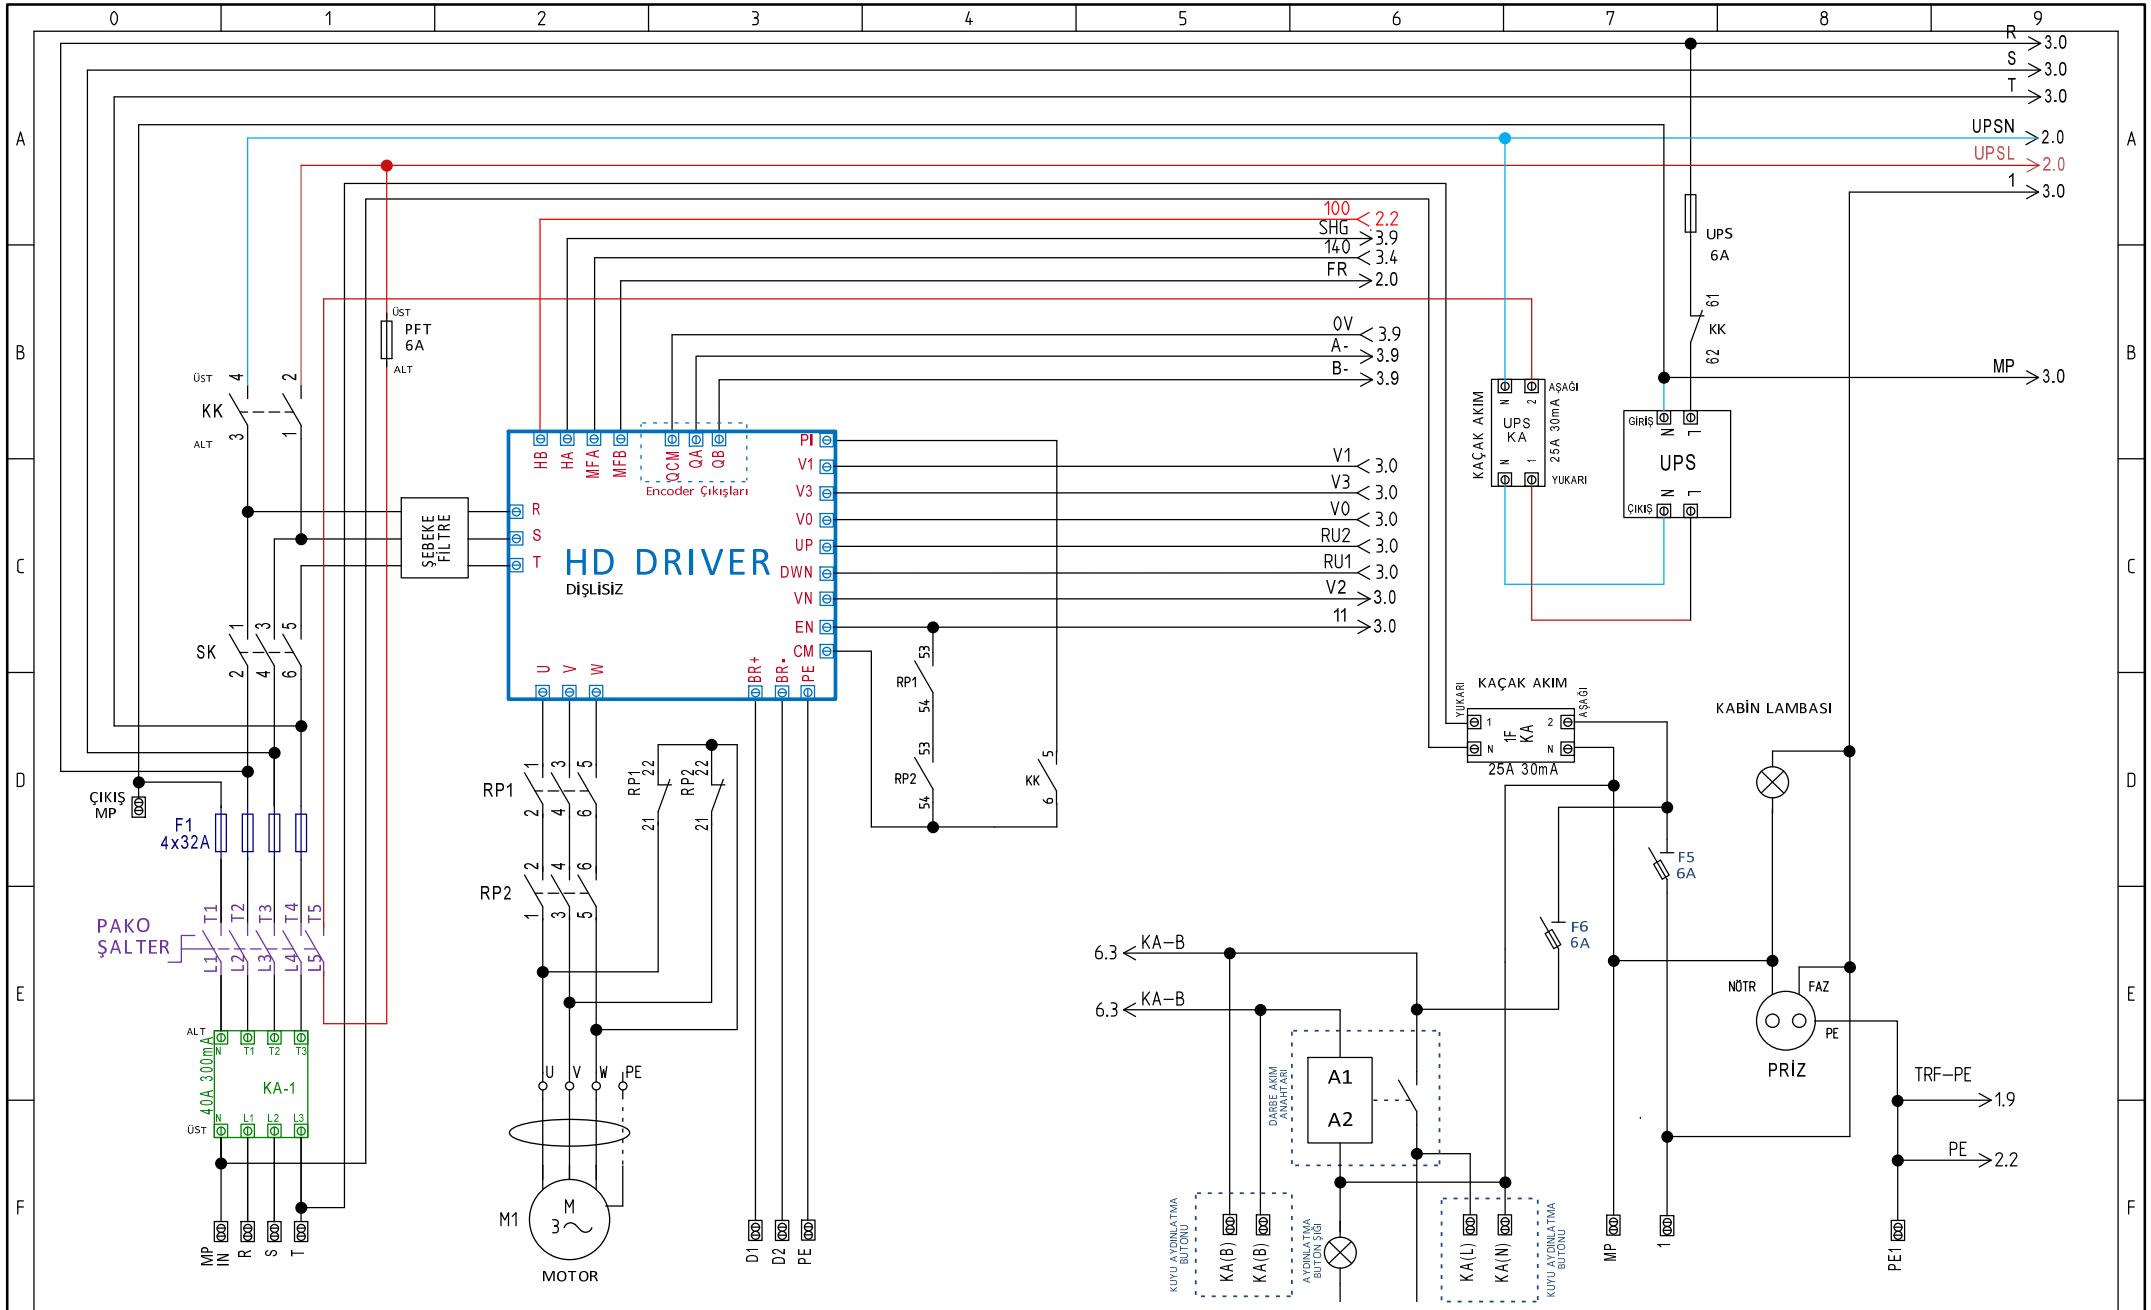

HEDEFSAN

Project:	HD DRIVER DİŞLİSİZ & HD BE TR
Date:	30/03/2021
Version:	3.1
Draw:	Tayyip BARAN

EMNİYET DEVRESİ

FIŞ KONTAK VE KİLİT BAĞLANTILARI

ELLE GERİ ALMA BAĞLANTILARI

FİŞ KONTAK VE KİLİT BAĞLANTILARI

Note:Lütfen Test kutunuzu Örnekteki Gibi Uygulayınız!