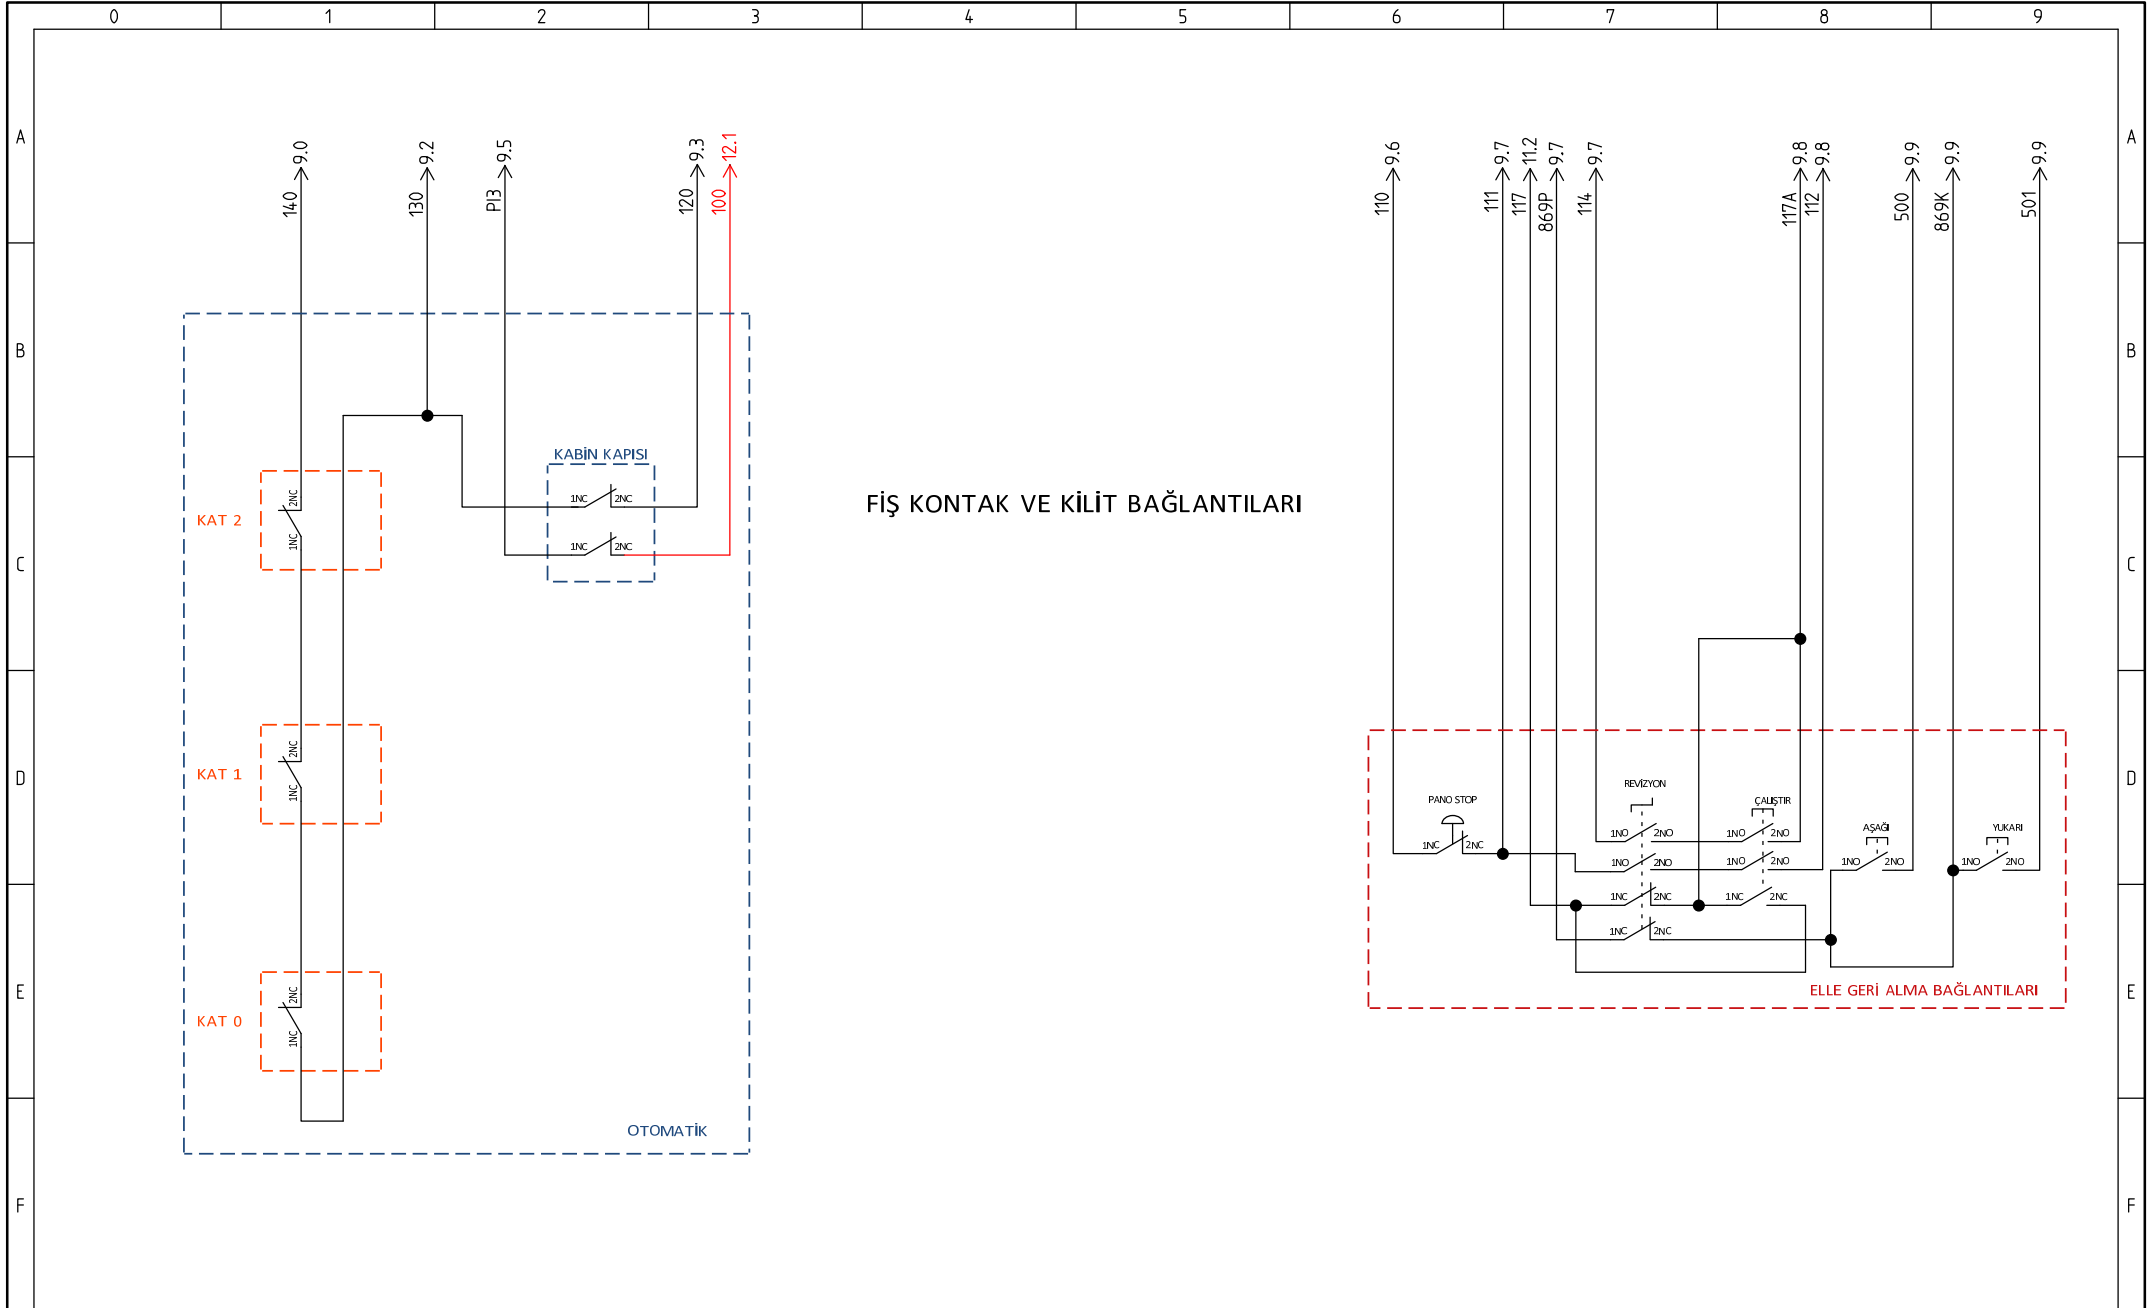

HEDEFSAN

Project:	HD DRIVER DİŞLİSİZ & HD BE TR
Date:	30/03/2021
Version:	3.1
Draw:	Tayyip BARAN

EMNİYET DEVRESİ

FIŞ KONTAK VE KİLİT BAĞLANTILARI

ELLE GERİ ALMA BAĞLANTILARI

FİŞ KONTAK VE KİLİT BAĞLANTILARI

Note:Lütfen Test kutunuzu Örnekteki Gibi Uygulayınız!