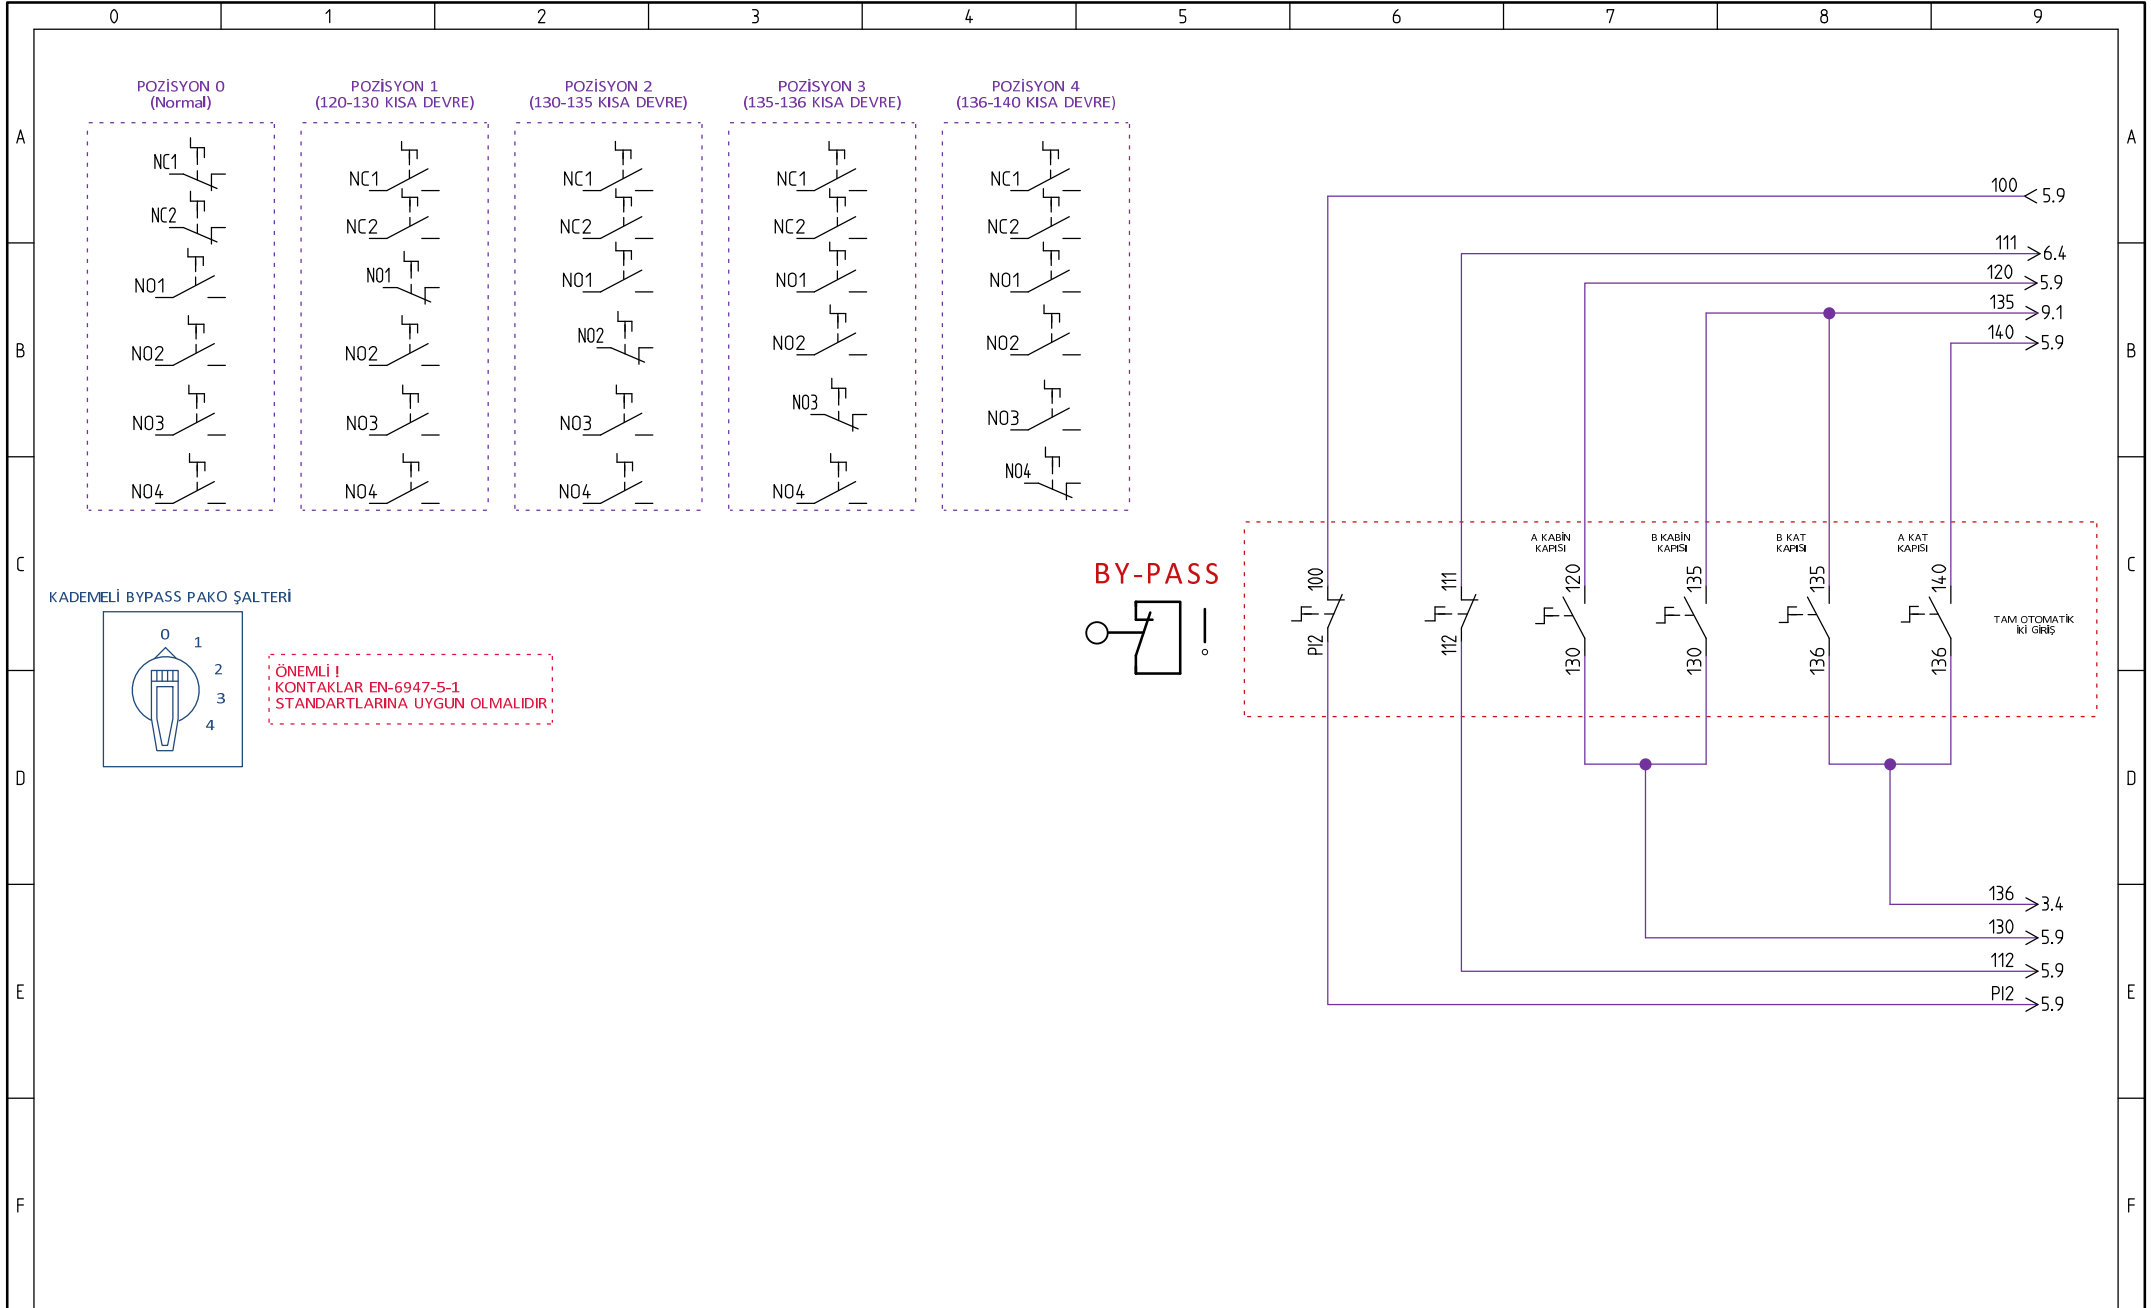

HEDEFSAN

Project:	HD DRIVER DİŞLİLİ & HD BE TR
Date:	30/03/2021
Version:	3.1
Draw:	Tayyip BARAN

ÖNEMLİ !
KONTAKLAR EN-6947-5-1
STANDARTLARINA UYGUN OLMALIDIR

EMNİYET DEVRESİ