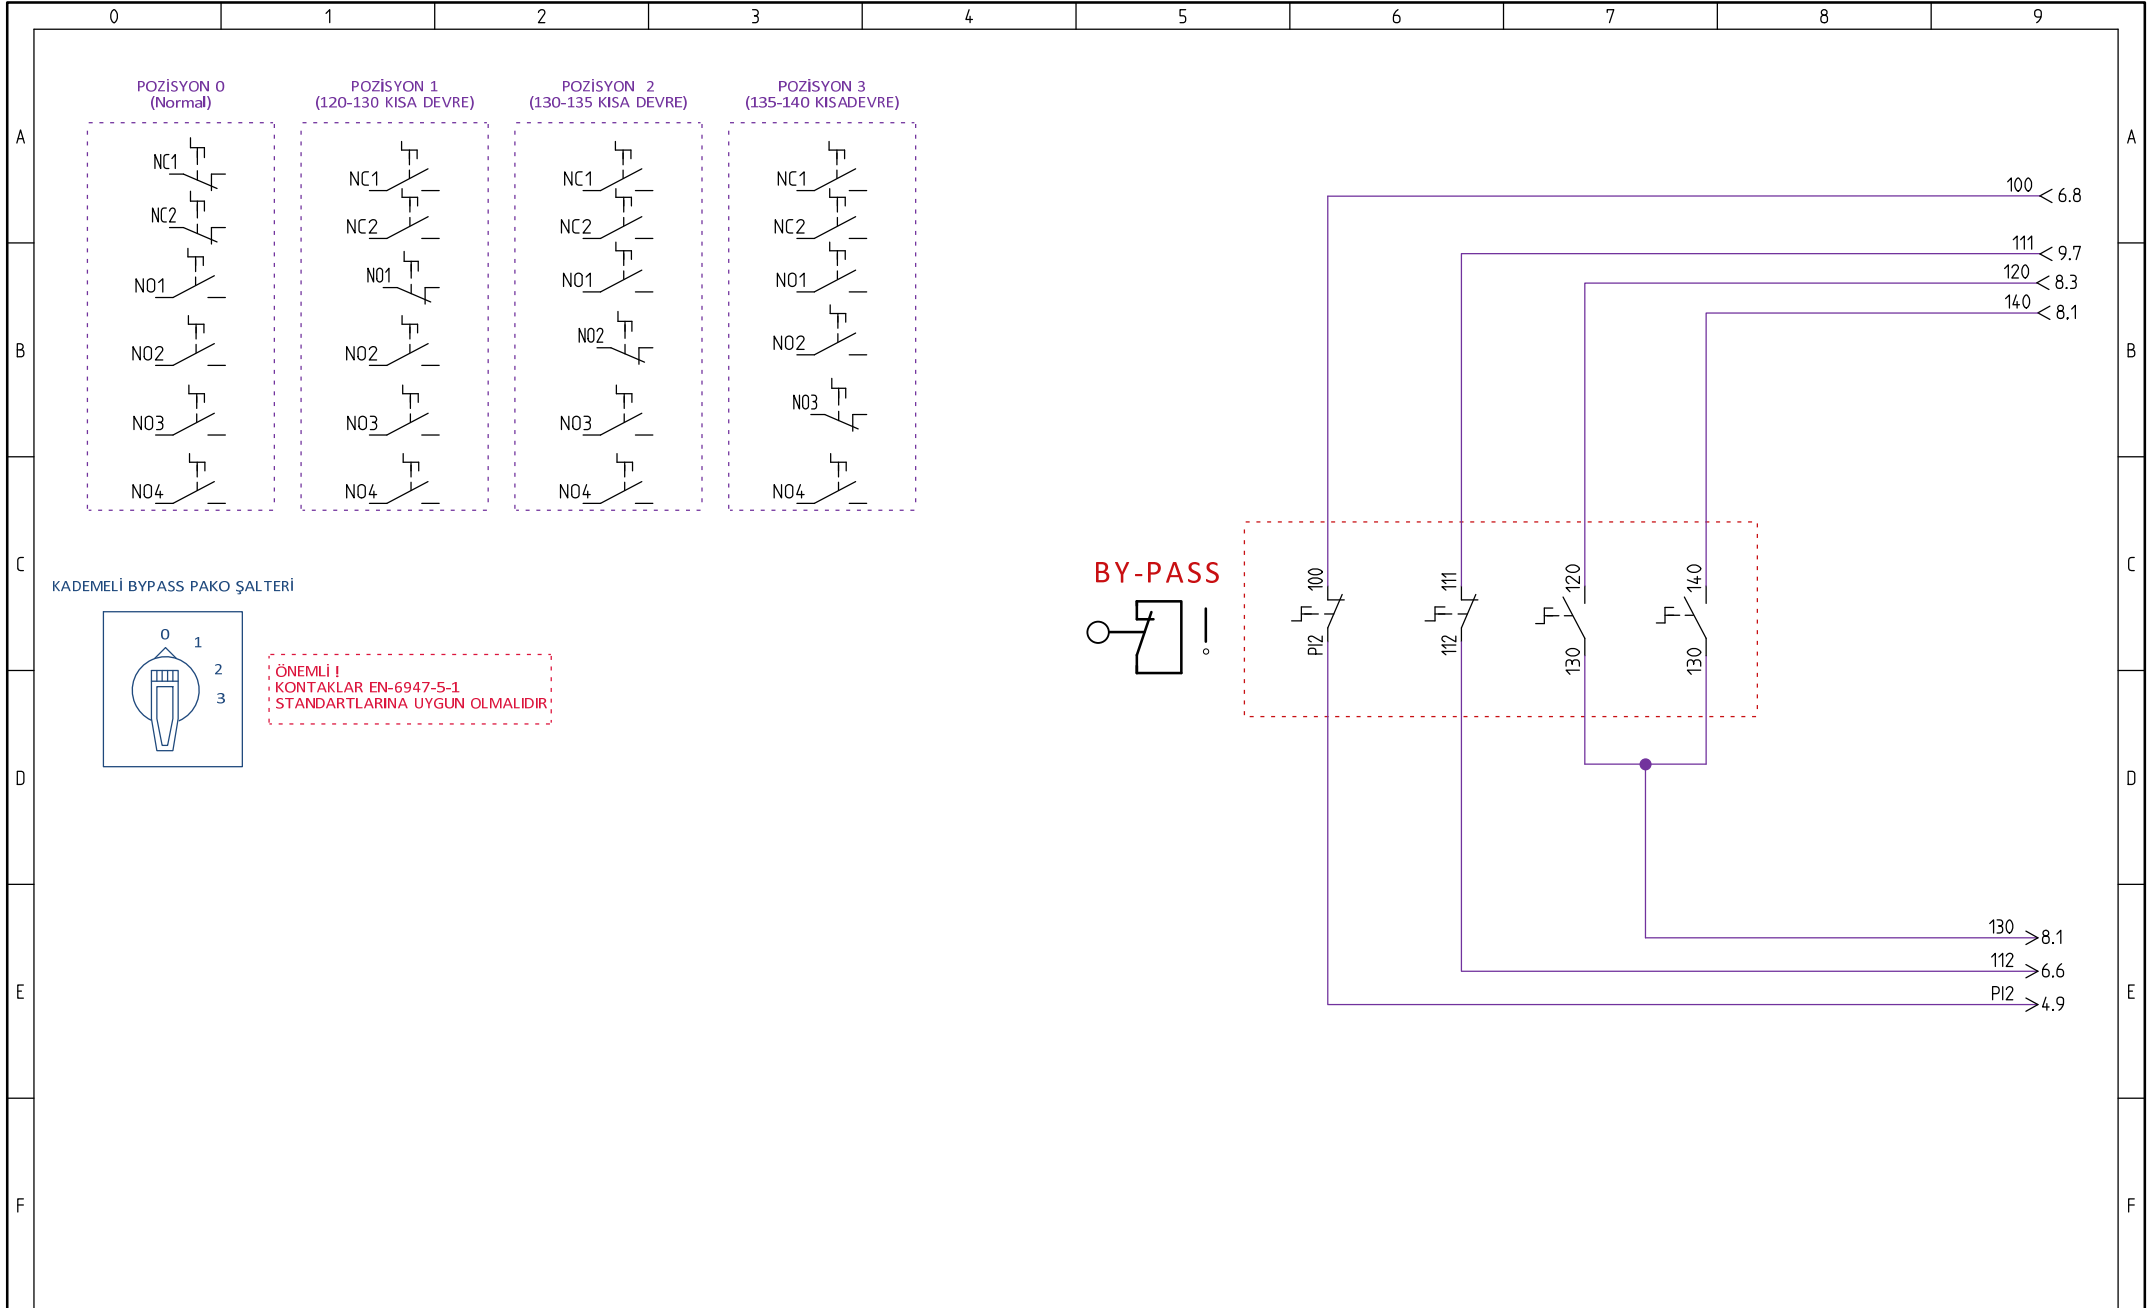

HEDEFSAN

Project:	HD DRIVER DİŞLİLİ & HD BE TR
Date:	30/03/2021
Version:	3.1
Draw:	Tayyip BARAN

ÖNEMLİ !
KONTAKLAR EN-6947-5-1
STANDARTLARINA UYGUN OLMALIDIR

EMNİYET DEVRESİ