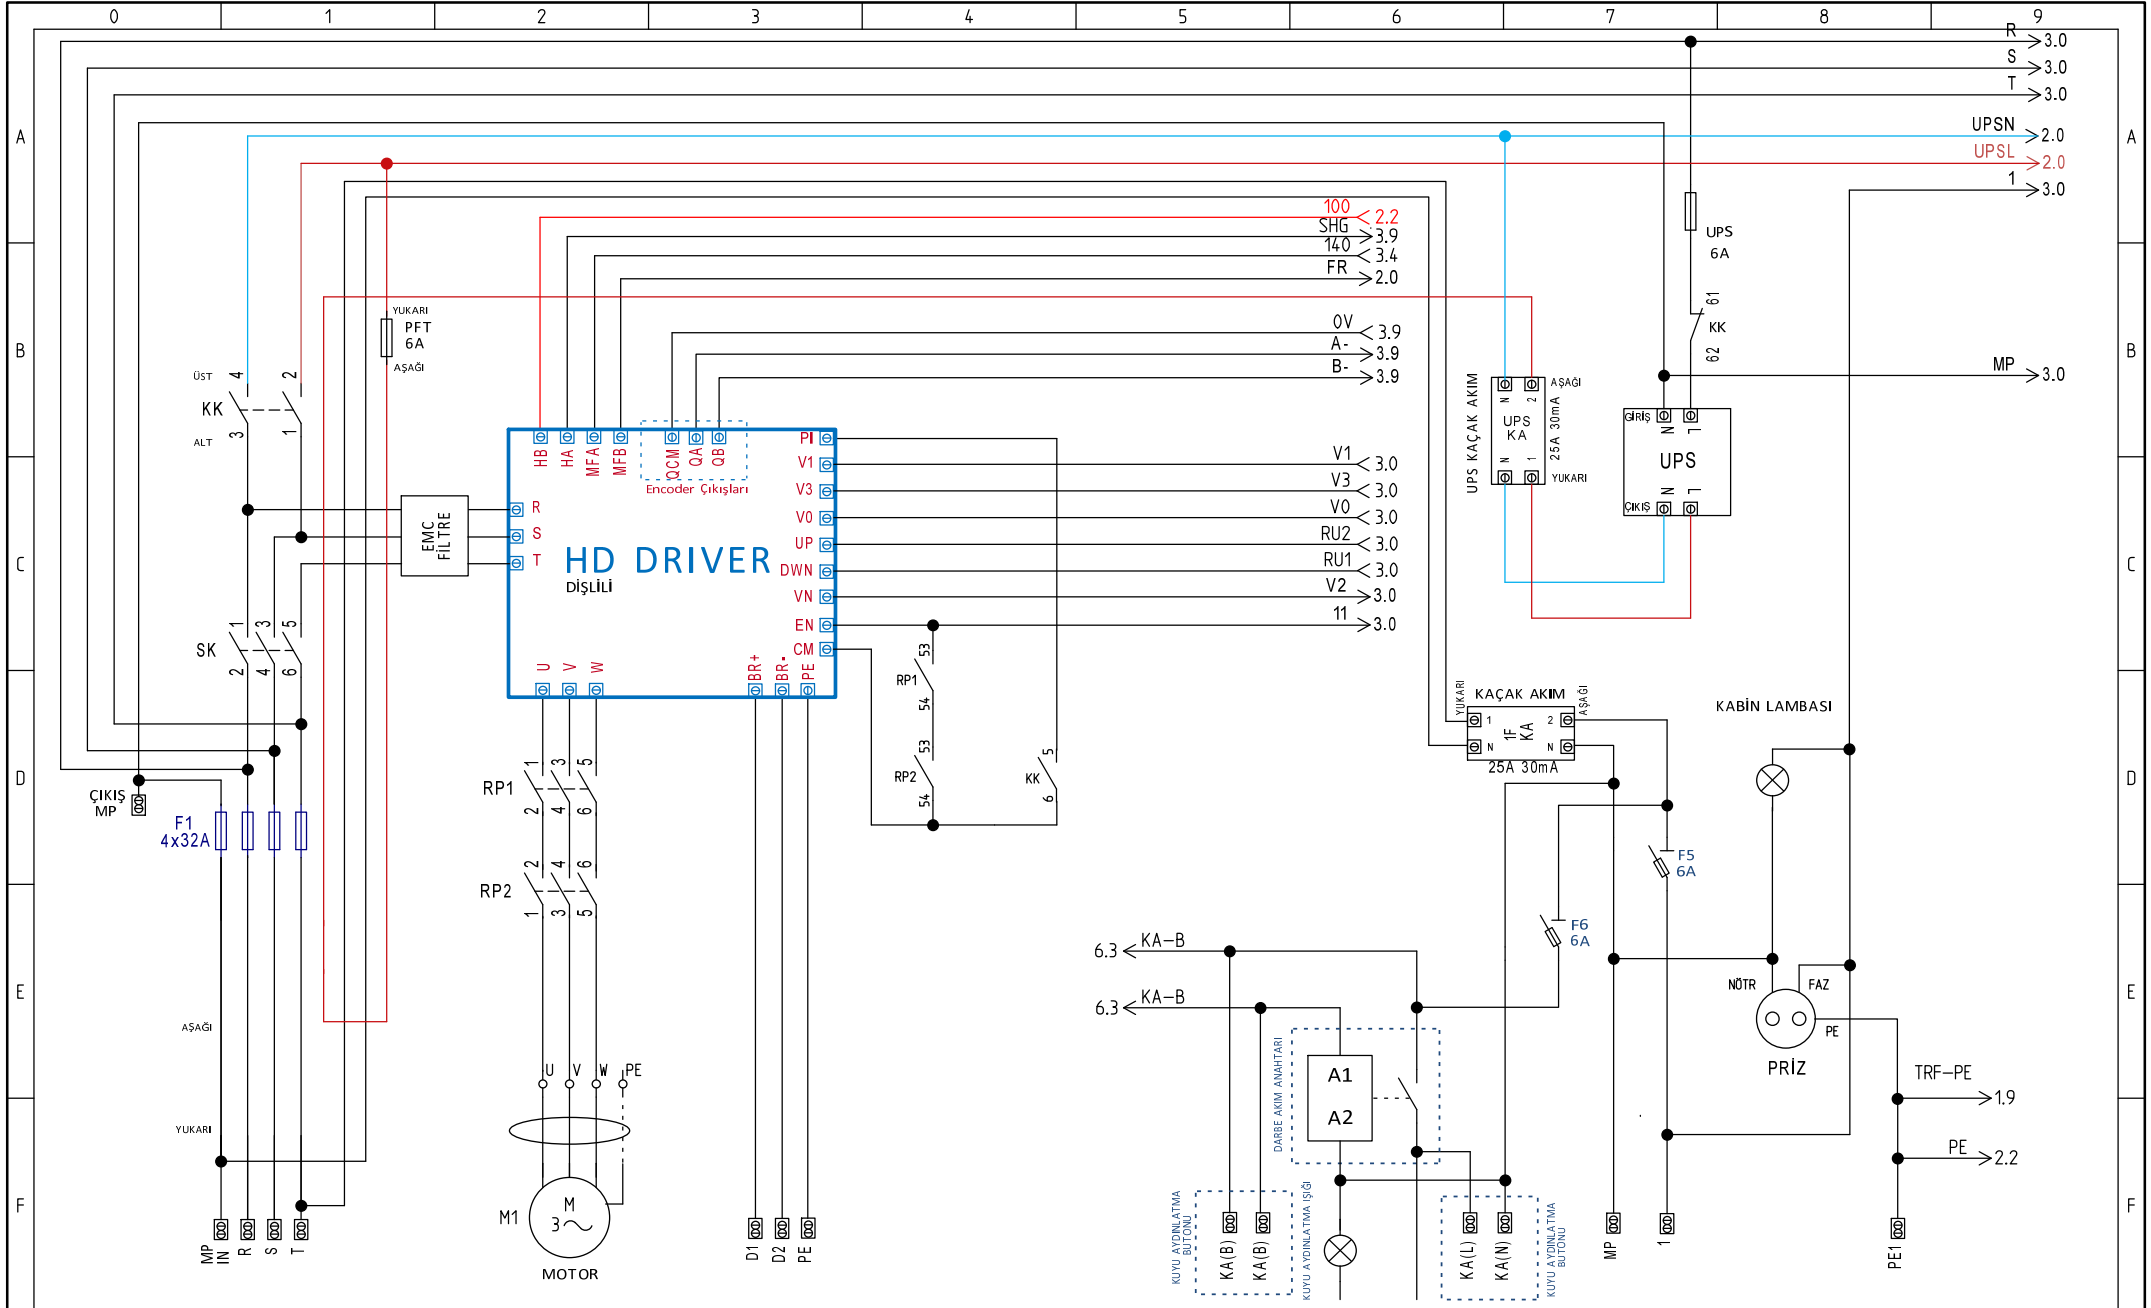

HEDEFSAN

Project:	HD DRIVER DİŞLİLİ & HD BE TR
Date:	30/03/2021
Version:	3.1
Draw:	Tayyip BARAN

ÖNEMLİ !
KONTAKLAR EN-6947-5-1
STANDARTLARINA UYGUN OLMALIDIR

EMNİYET DEVRESİ