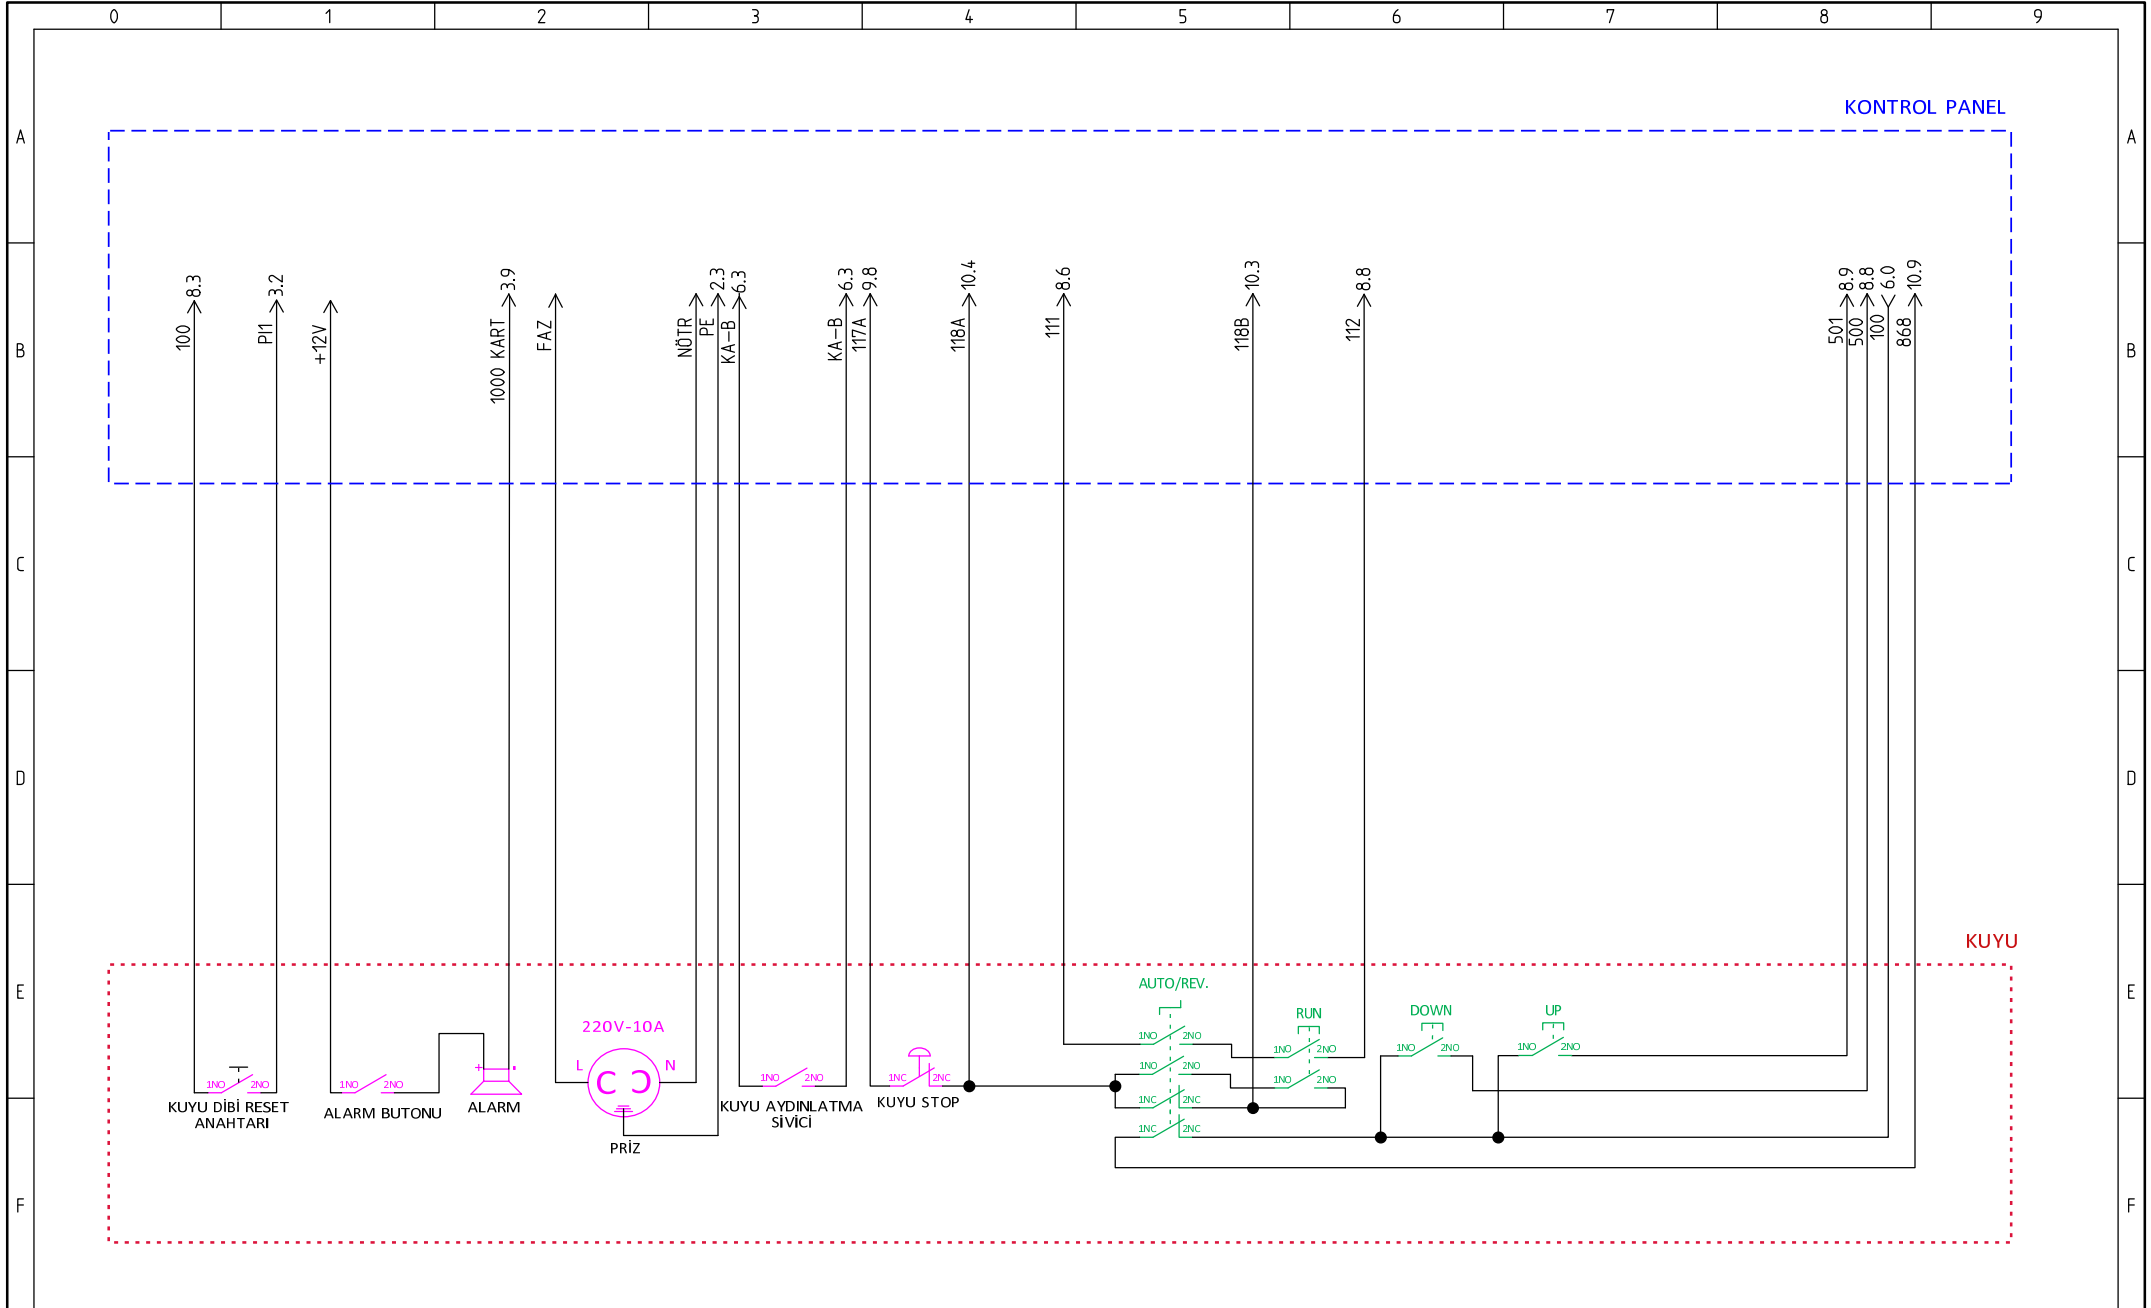

HEDEFSAN

Project:	HD DRIVER DİŞLİLİ & HD BE TR
Date:	30/03/2021
Version:	3.1
Draw:	Tayyip BARAN

ÖNEMLİ !
KONTAKLAR EN-6947-5-1
STANDARTLARINA UYGUN OLMALIDIR

EMNİYET DEVRESİ