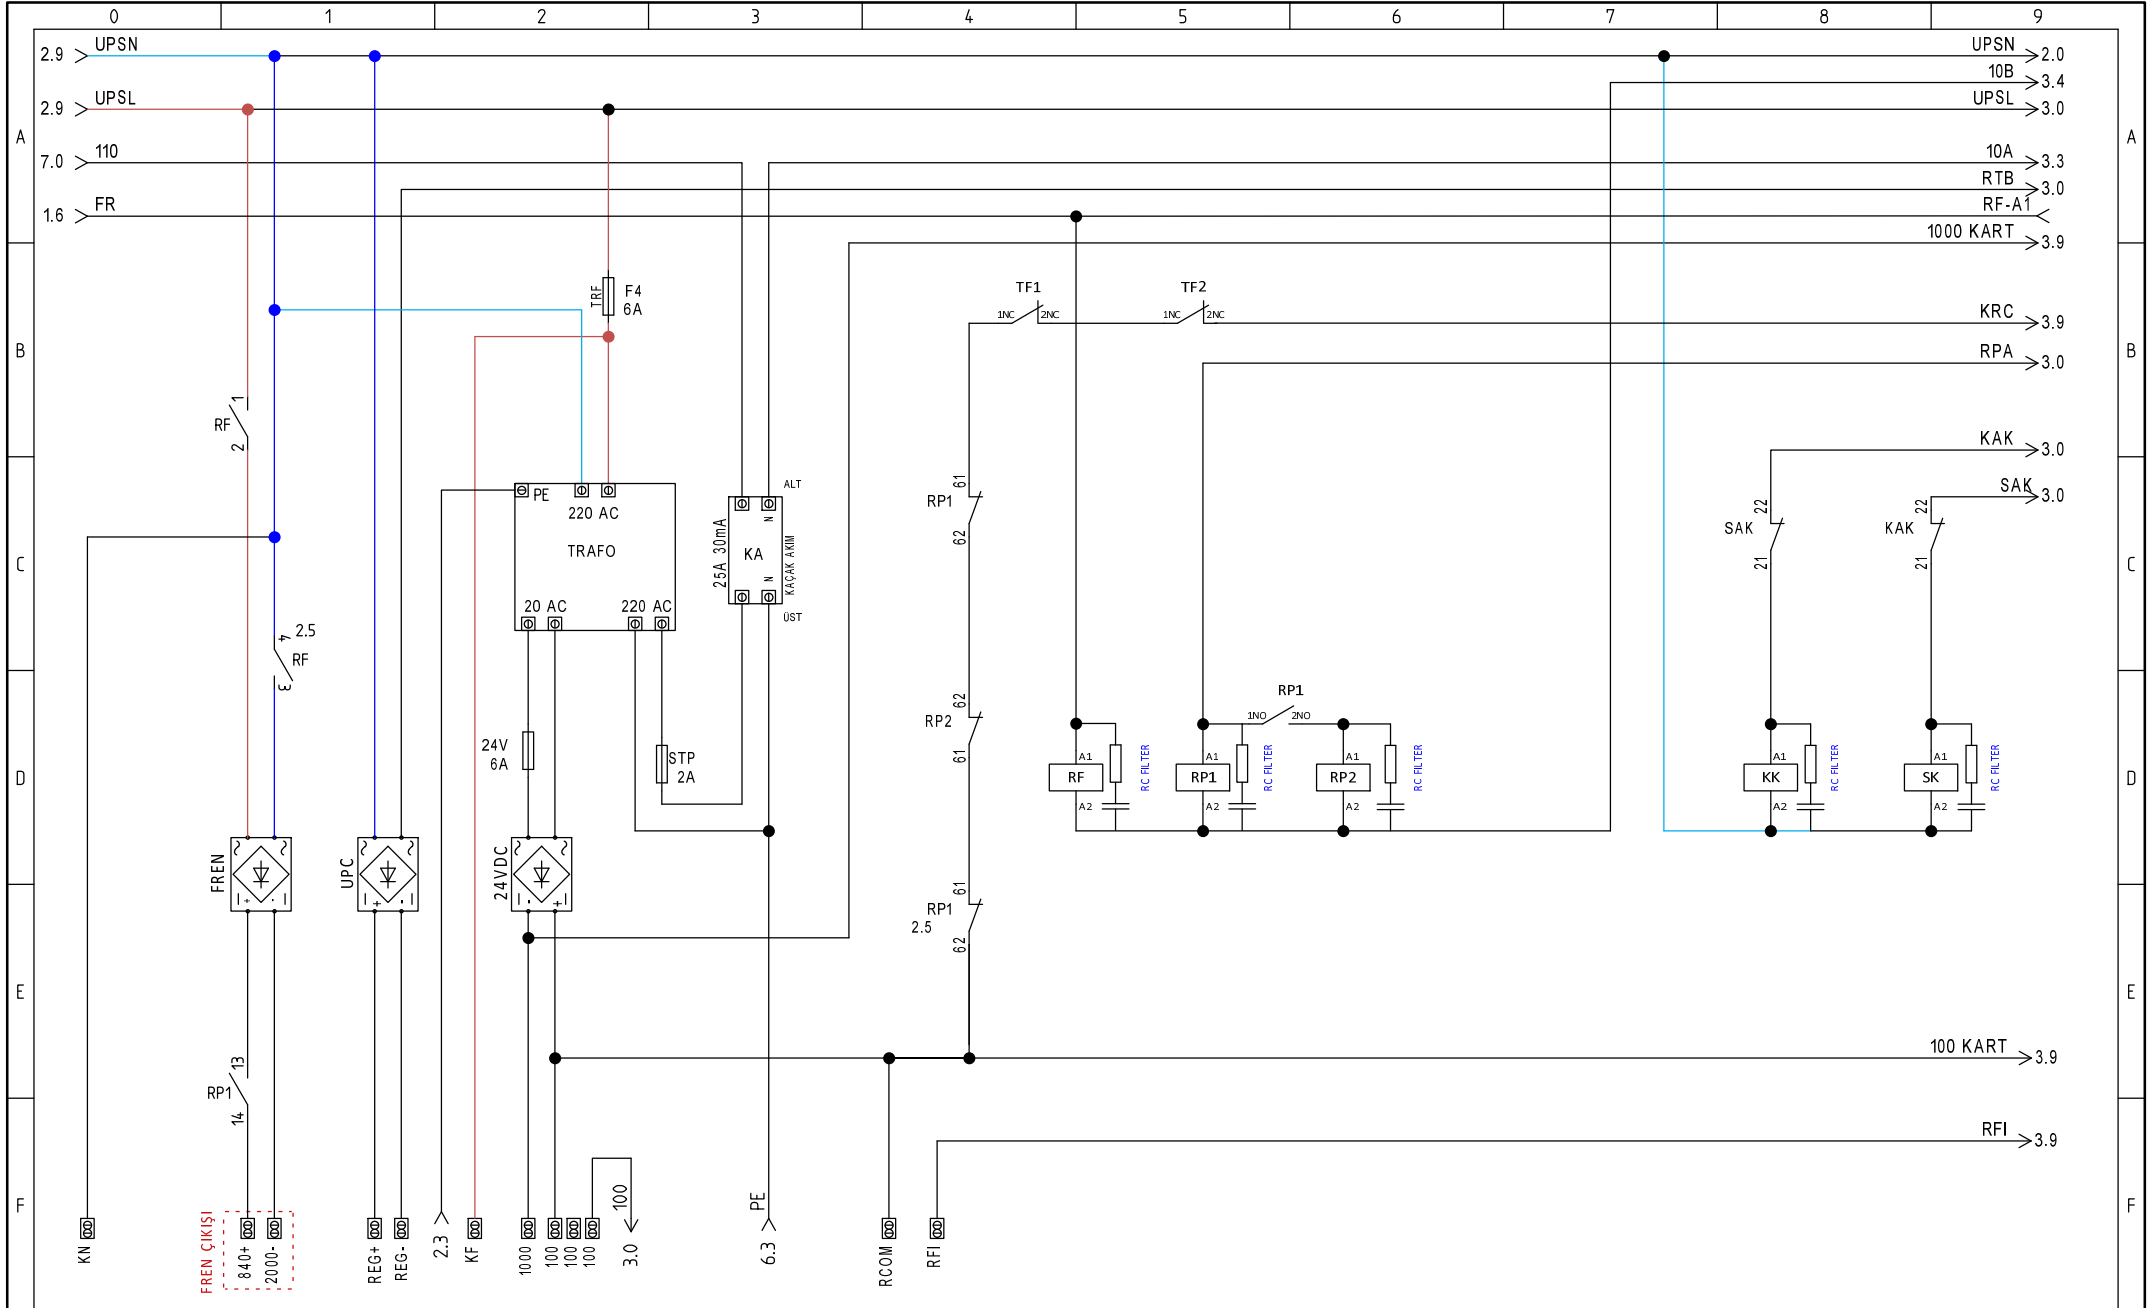

HEDEFSAN

Project:	HD DRIVER DİŞLİLİ & HD BE TR
Date:	30/03/2021
Version:	3.1
Draw:	Tayyip BARAN

ÖNEMLİ !
KONTAKLAR EN-6947-5-1
STANDARTLARINA UYGUN OLMALIDIR

EMNİYET DEVRESİ