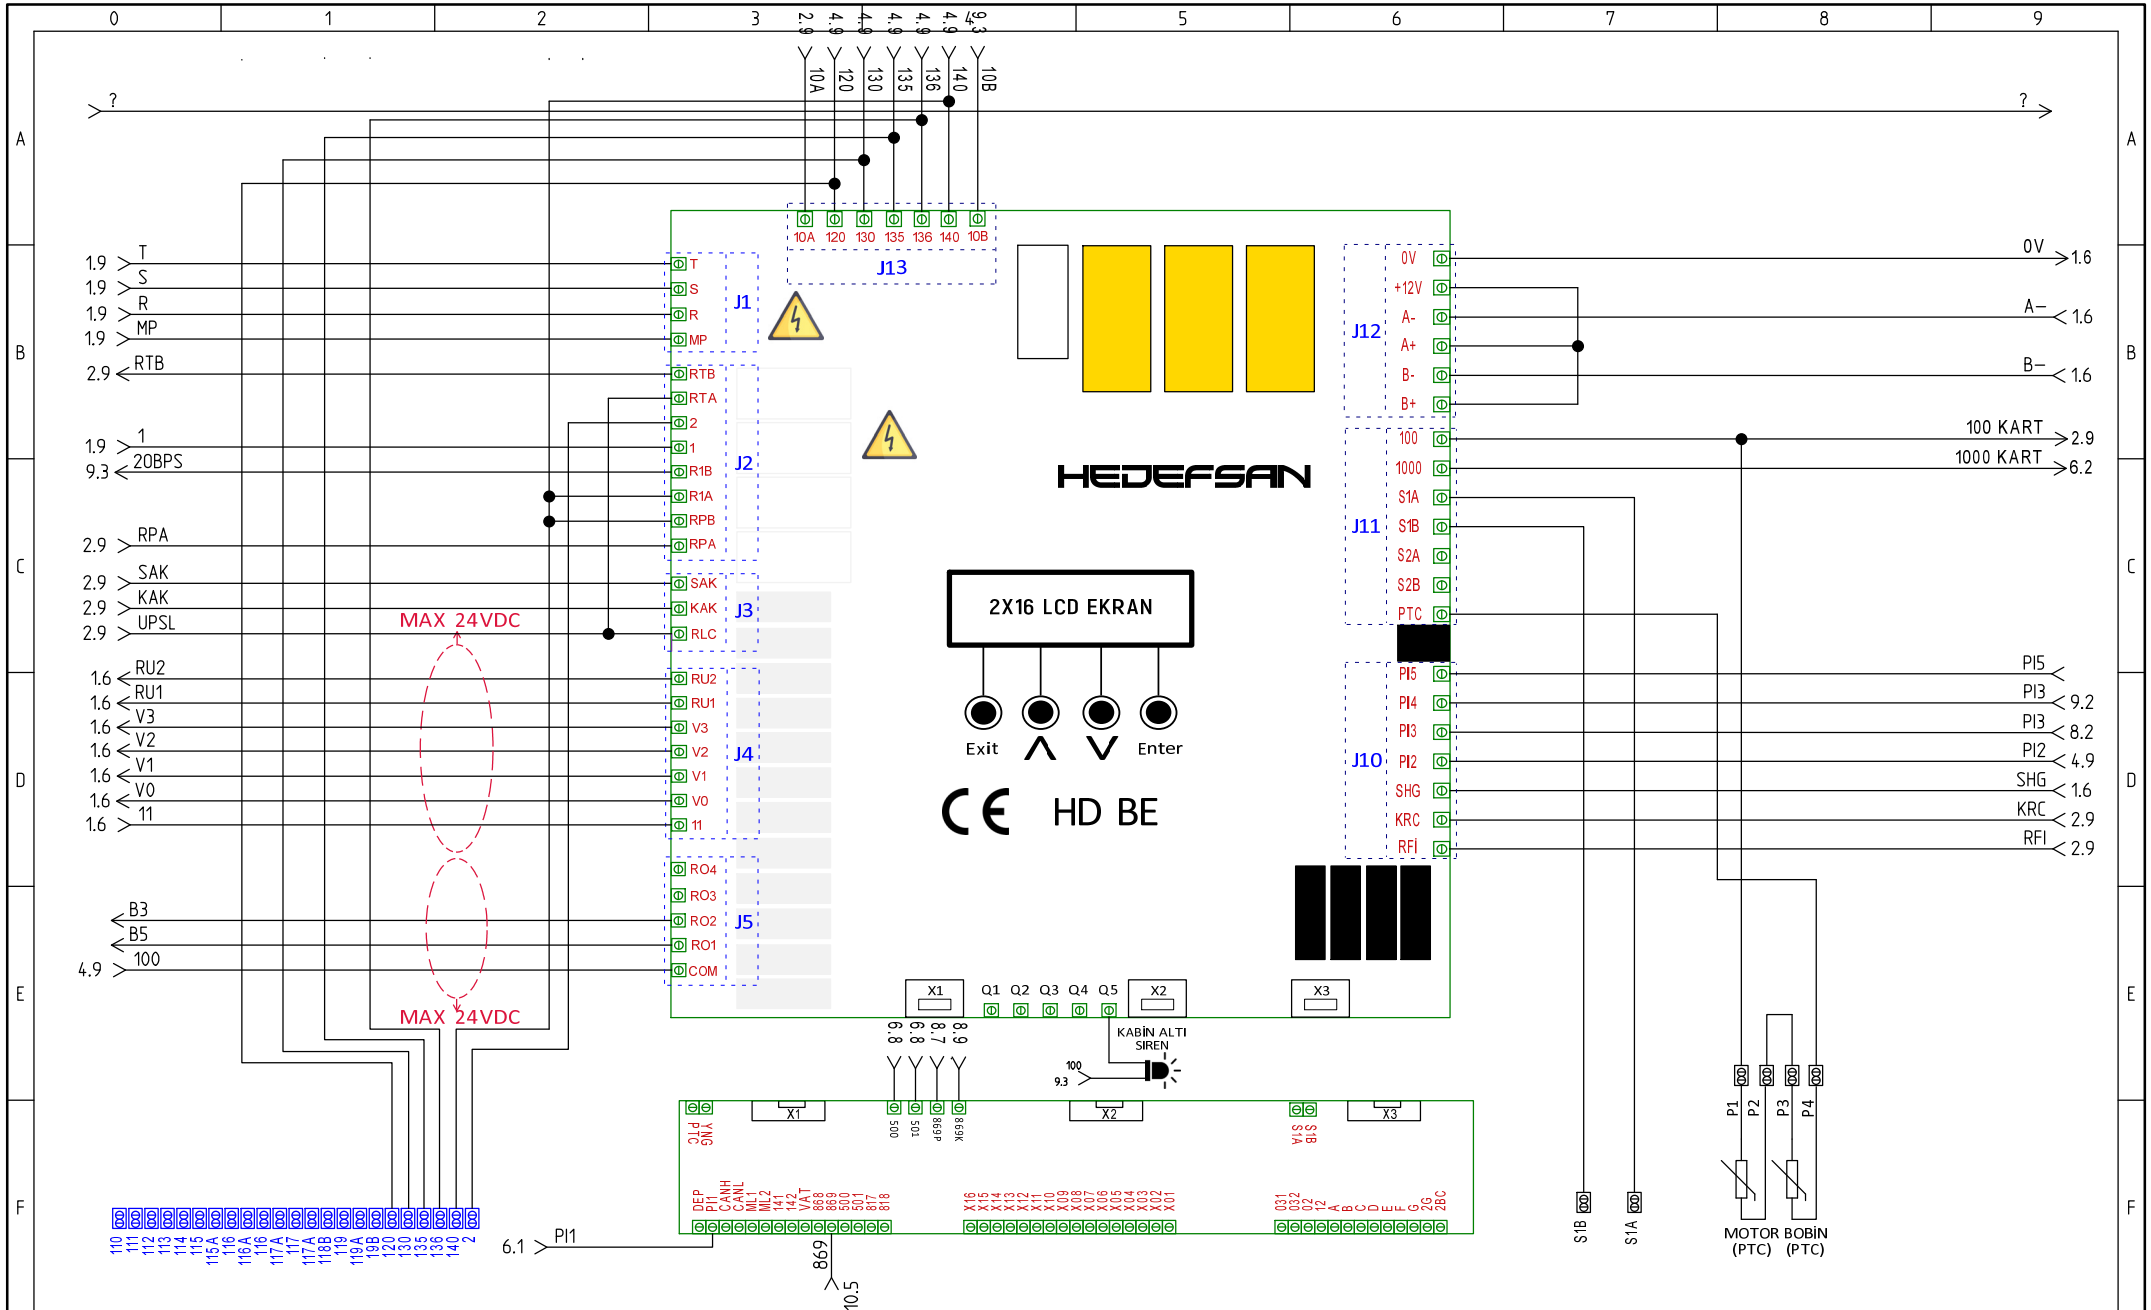

HEDEFSAN

Project:	HD DRIVER DİŞLİLİ & HD BE TR
Date:	30/03/2021
Version:	3.1
Draw:	Tayyip BARAN

ÖNEMLİ !
KONTAKLAR EN-6947-5-1
STANDARTLARINA UYGUN OLMALIDIR

EMNİYET DEVRESİ