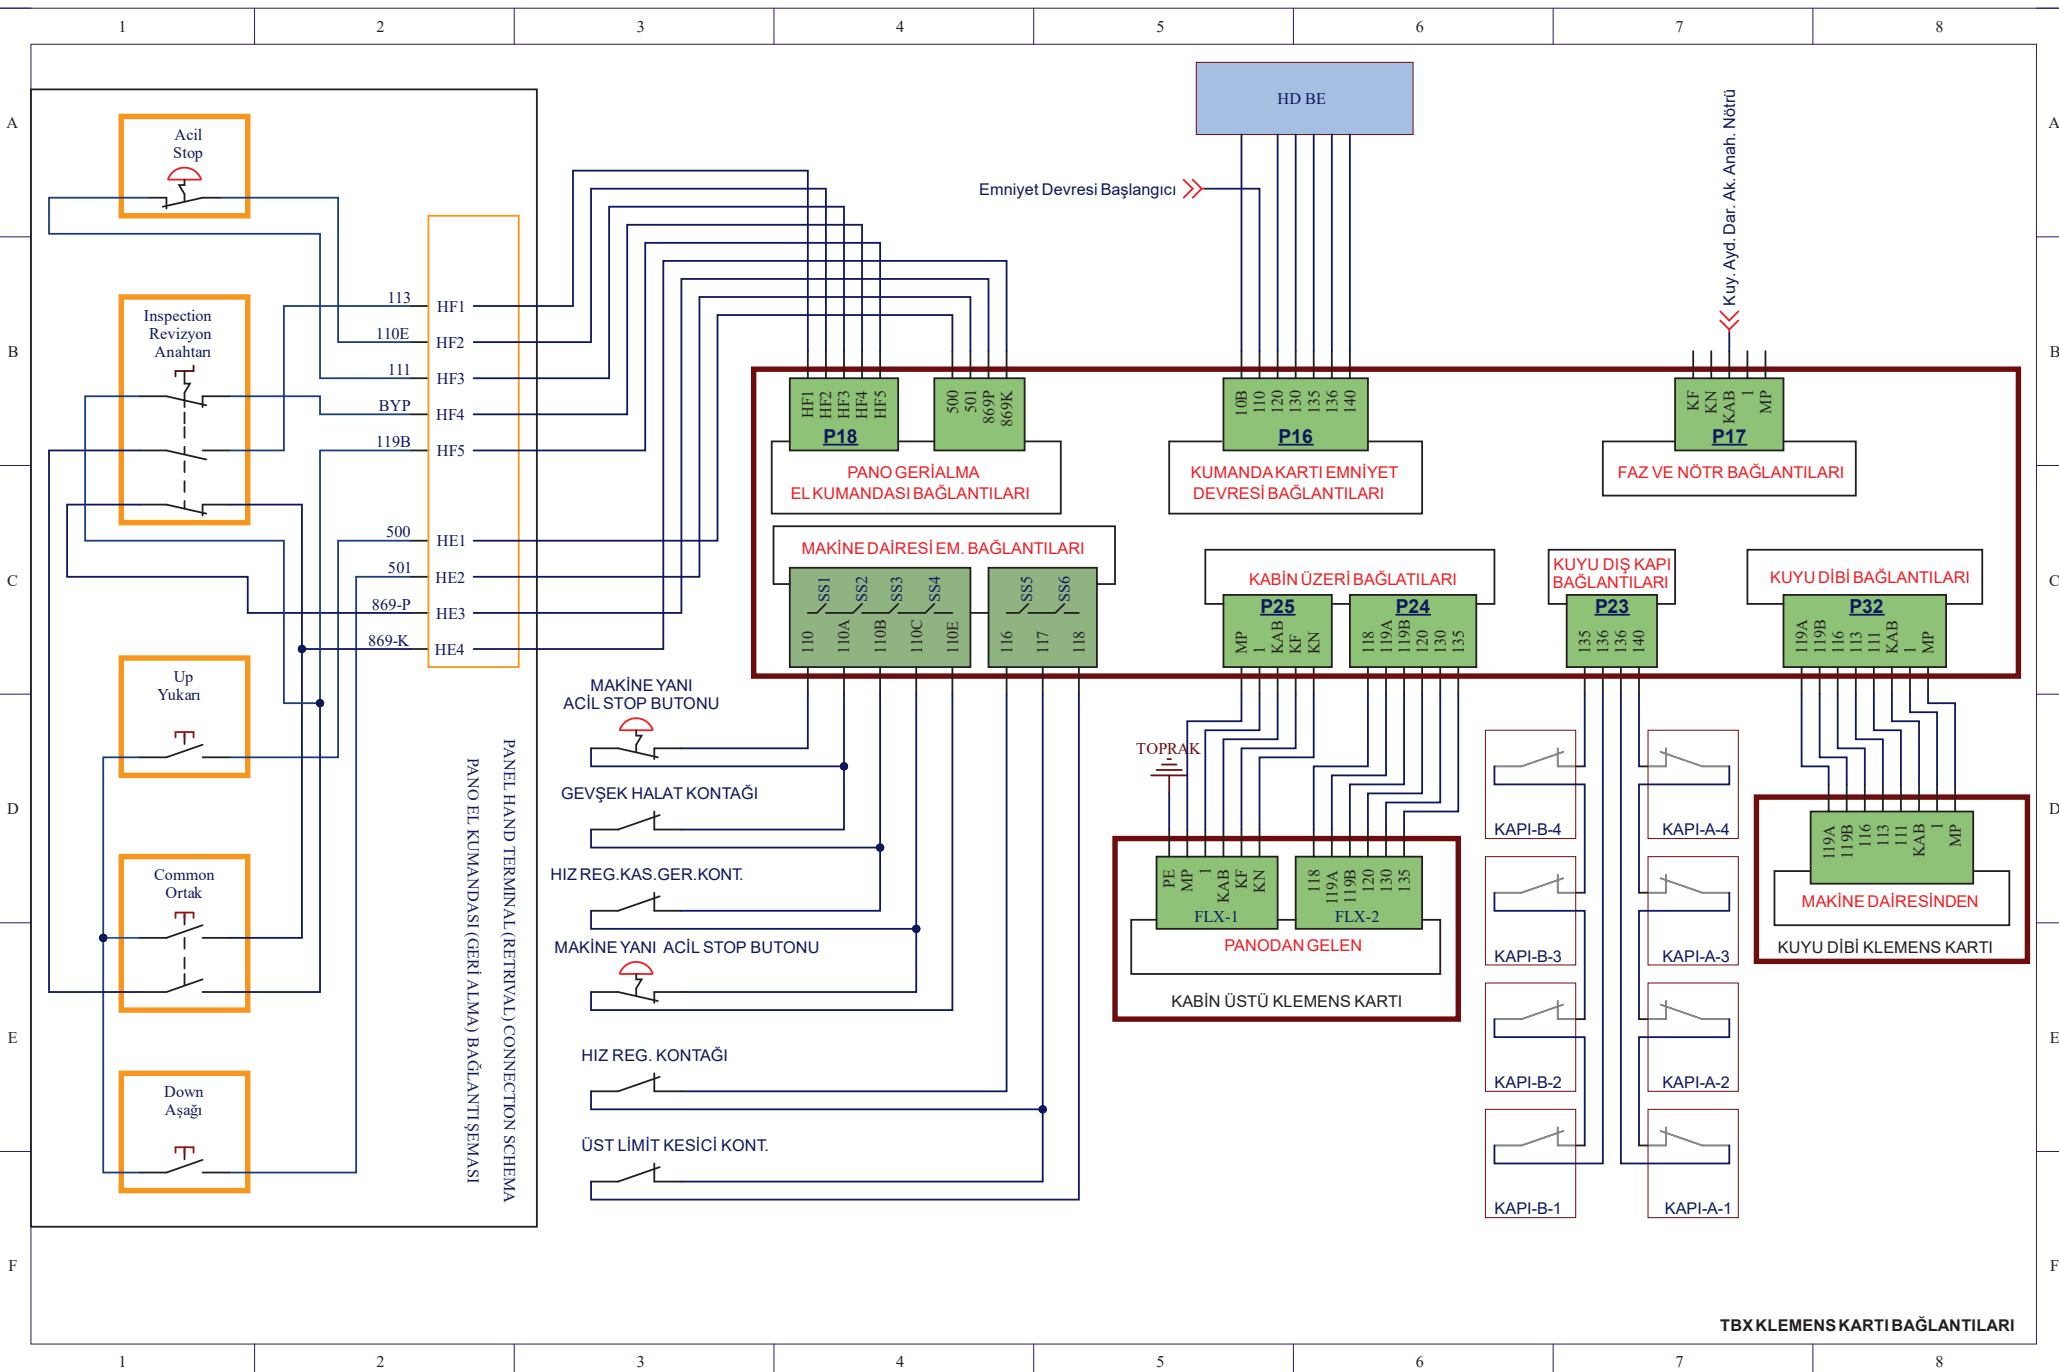

- KIRMIZI MAKİNE DAİRESİ EMNİYETLERİ
- YEŞİL KABİN ÜSTÜ EMNİYETLERİ
- SARIL KUYU DİBİ EMNİYETLERİ

KABİN ÜSTÜ BAĞLANTI KARTI

ACIKLAMA	TBX KLEMENS KARTI KABİN ÜSTÜ BAĞLANTILARI	SAYFA/PAGE	3
DESCRIPTION	TBX TERMINAL BOARD CONNECTION TOP OF CAR		

AÇIKLAMA	TBX KLEMENS KARTI KUYU DİBİ BAĞLANTILARI	SAYFA/PAGE	4
DESCRIPTION	TBX TERMINAL BOARD PIT CONNECTIONS	TARİH/DATE	xx/xx/xxxx

PANEL HAND TERMINAL (RETRIVAL) CONNECTION SCHEMA
 PANO EL KUMANDASI (GERİ ALMA) BAĞLANTIŞEMASI

TBX KLEMENS KARTI BAĞLANTILARI