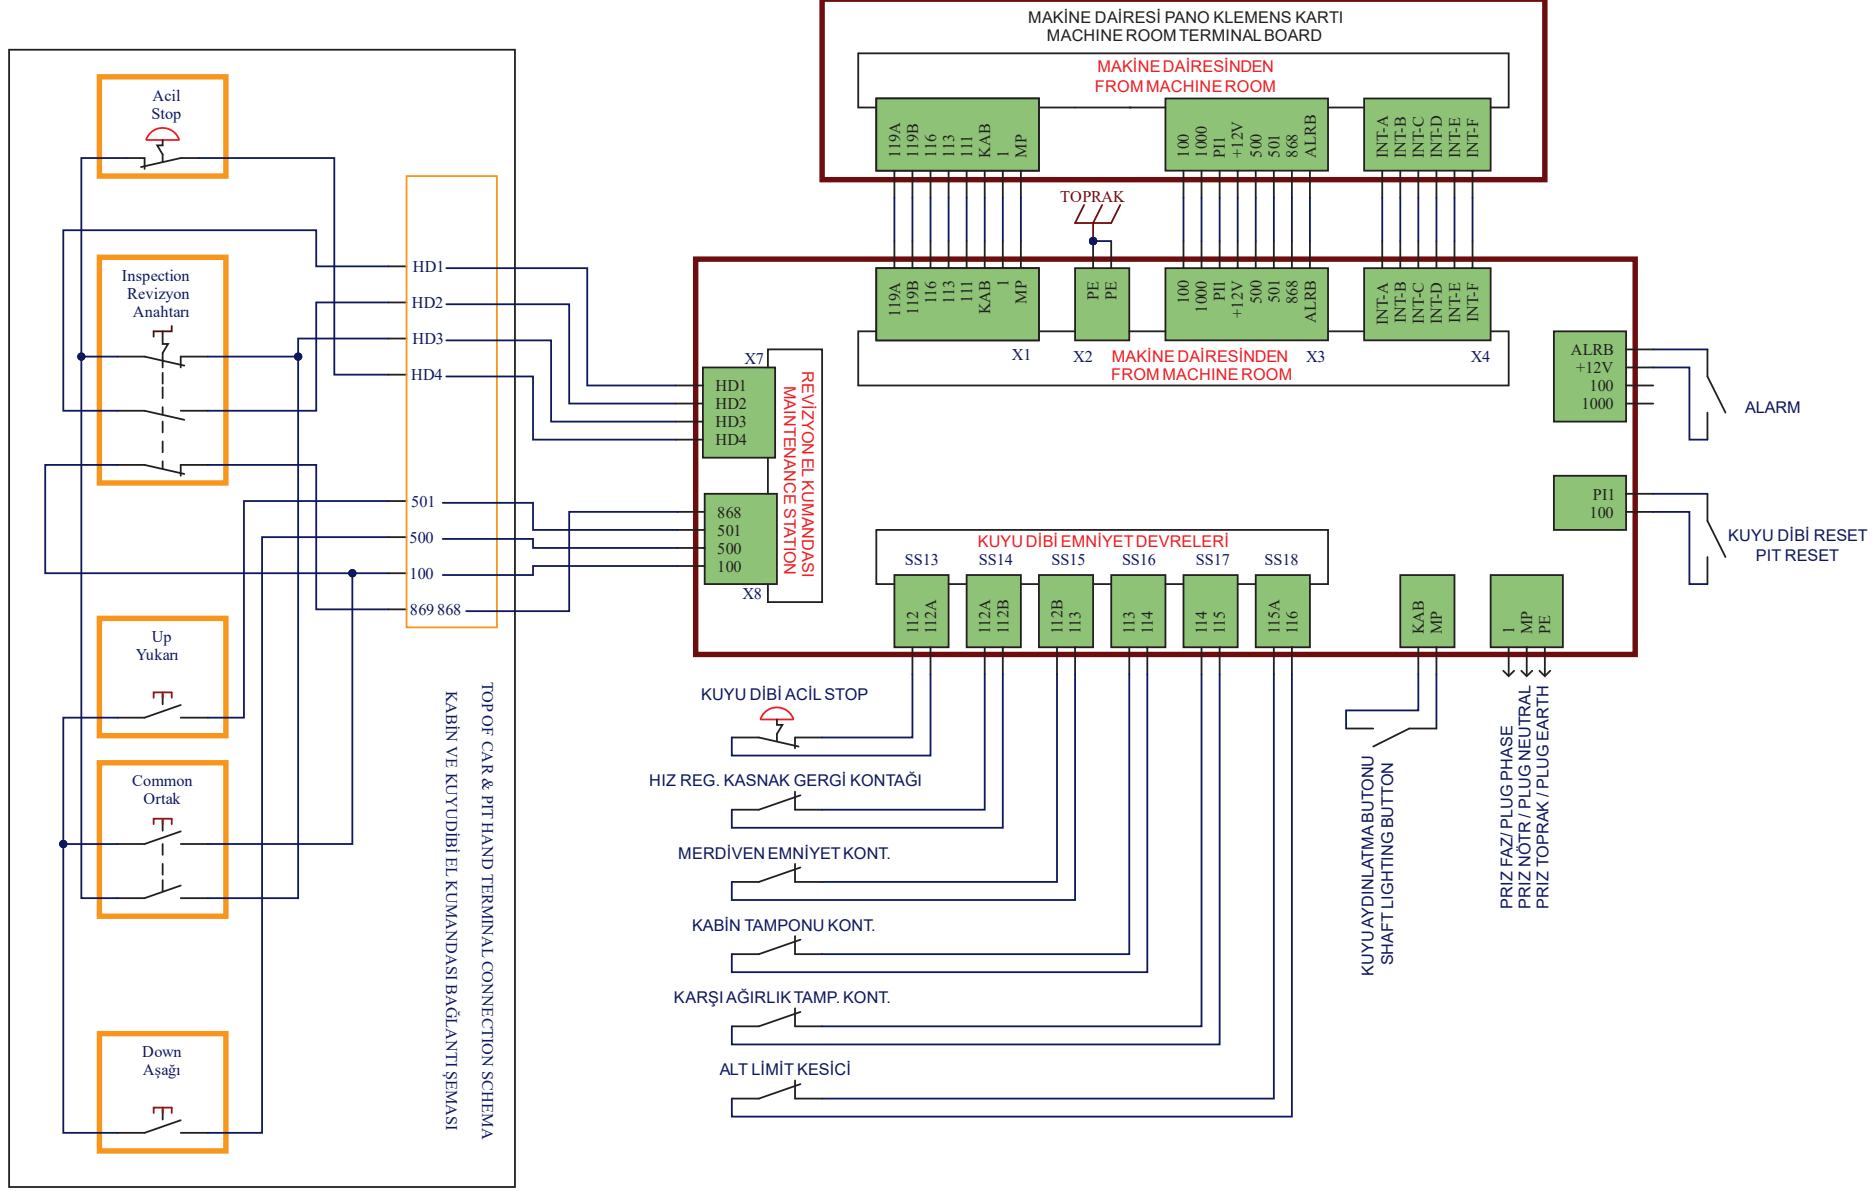

- KIRMIZI MAKİNE DAİRESİ EMNİYETLERİ
- YEŞİL KABİN ÜSTÜ EMNİYETLERİ
- SARIL KUYU DİBİ EMNİYETLERİ

KABİN ÜSTÜ BAĞLANTI KARTI

ACIKLAMA	TBX KLEMENS KARTI KABİN ÜSTÜ BAĞLANTILARI	SAYFA/PAGE	3
DESCRIPTION	TBX TERMINAL BOARD CONNECTION TOP OF CAR		

AÇIKLAMA	TBX KLEMENS KARTI KUYU DİBİ BAĞLANTILARI	SAYFA/PAGE	4
DESCRIPTION	TBX TERMINAL BOARD PIT CONNECTIONS	TARİH/DATE	xx/xx/xxxx

PANEL HAND TERMINAL (RETRIVAL) CONNECTION SCHEMA
 PANO EL KUMANDASI (GERİ ALMA) BAĞLANTIŞEMASI

TBX KLEMENS KARTI BAĞLANTILARI