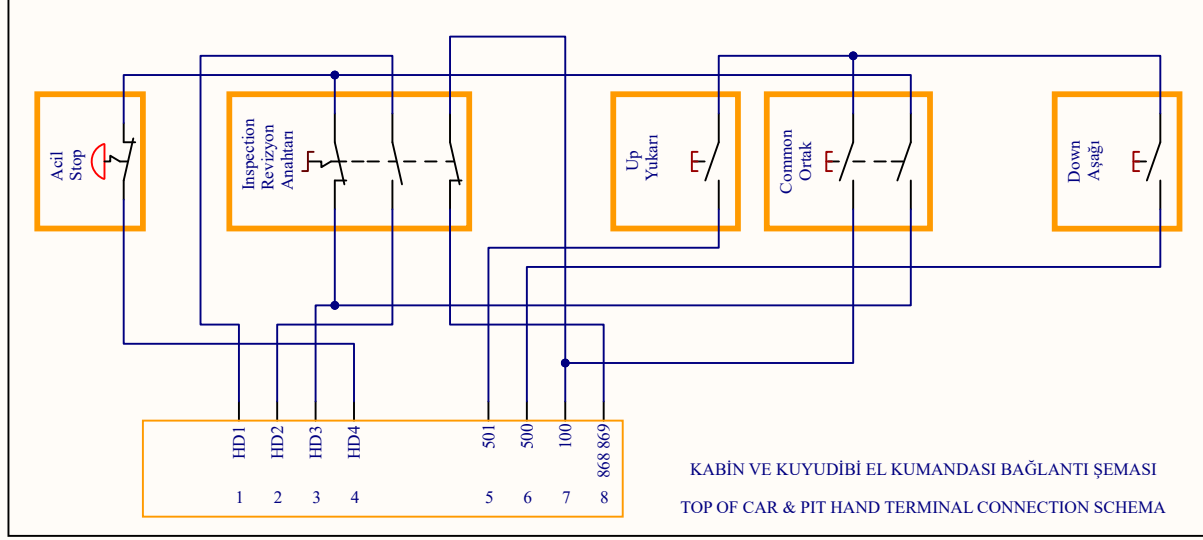

- KIRMIZI MAKİNE DAİRESİ EMNİYETLERİ
- YEŞİL KABİN ÜSTÜ EMNİYETLERİ
- SARIL KUYU DİBİ EMNİYETLERİ

KABİN ÜSTÜ BAĞLANTI KARTI

ACIKLAMA	TBX KLEMENS KARTI KABİN ÜSTÜ BAĞLANTILARI	SAYFA/PAGE	3
DESCRIPTION	TBX TERMINAL BOARD CONNECTION TOP OF CAR		

AÇIKLAMA	TBX KLEMENS KARTI KUYU DİBİ BAĞLANTILARI	SAYFA/PAGE	4
DESCRIPTION	TBX TERMINAL BOARD PIT CONNECTIONS	TARİH/DATE	xx/xx/xxxx

PANEL HAND TERMINAL (RETRIVAL) CONNECTION SCHEMA
 PANO EL KUMANDASI (GERİ ALMA) BAĞLANTIŞEMASI