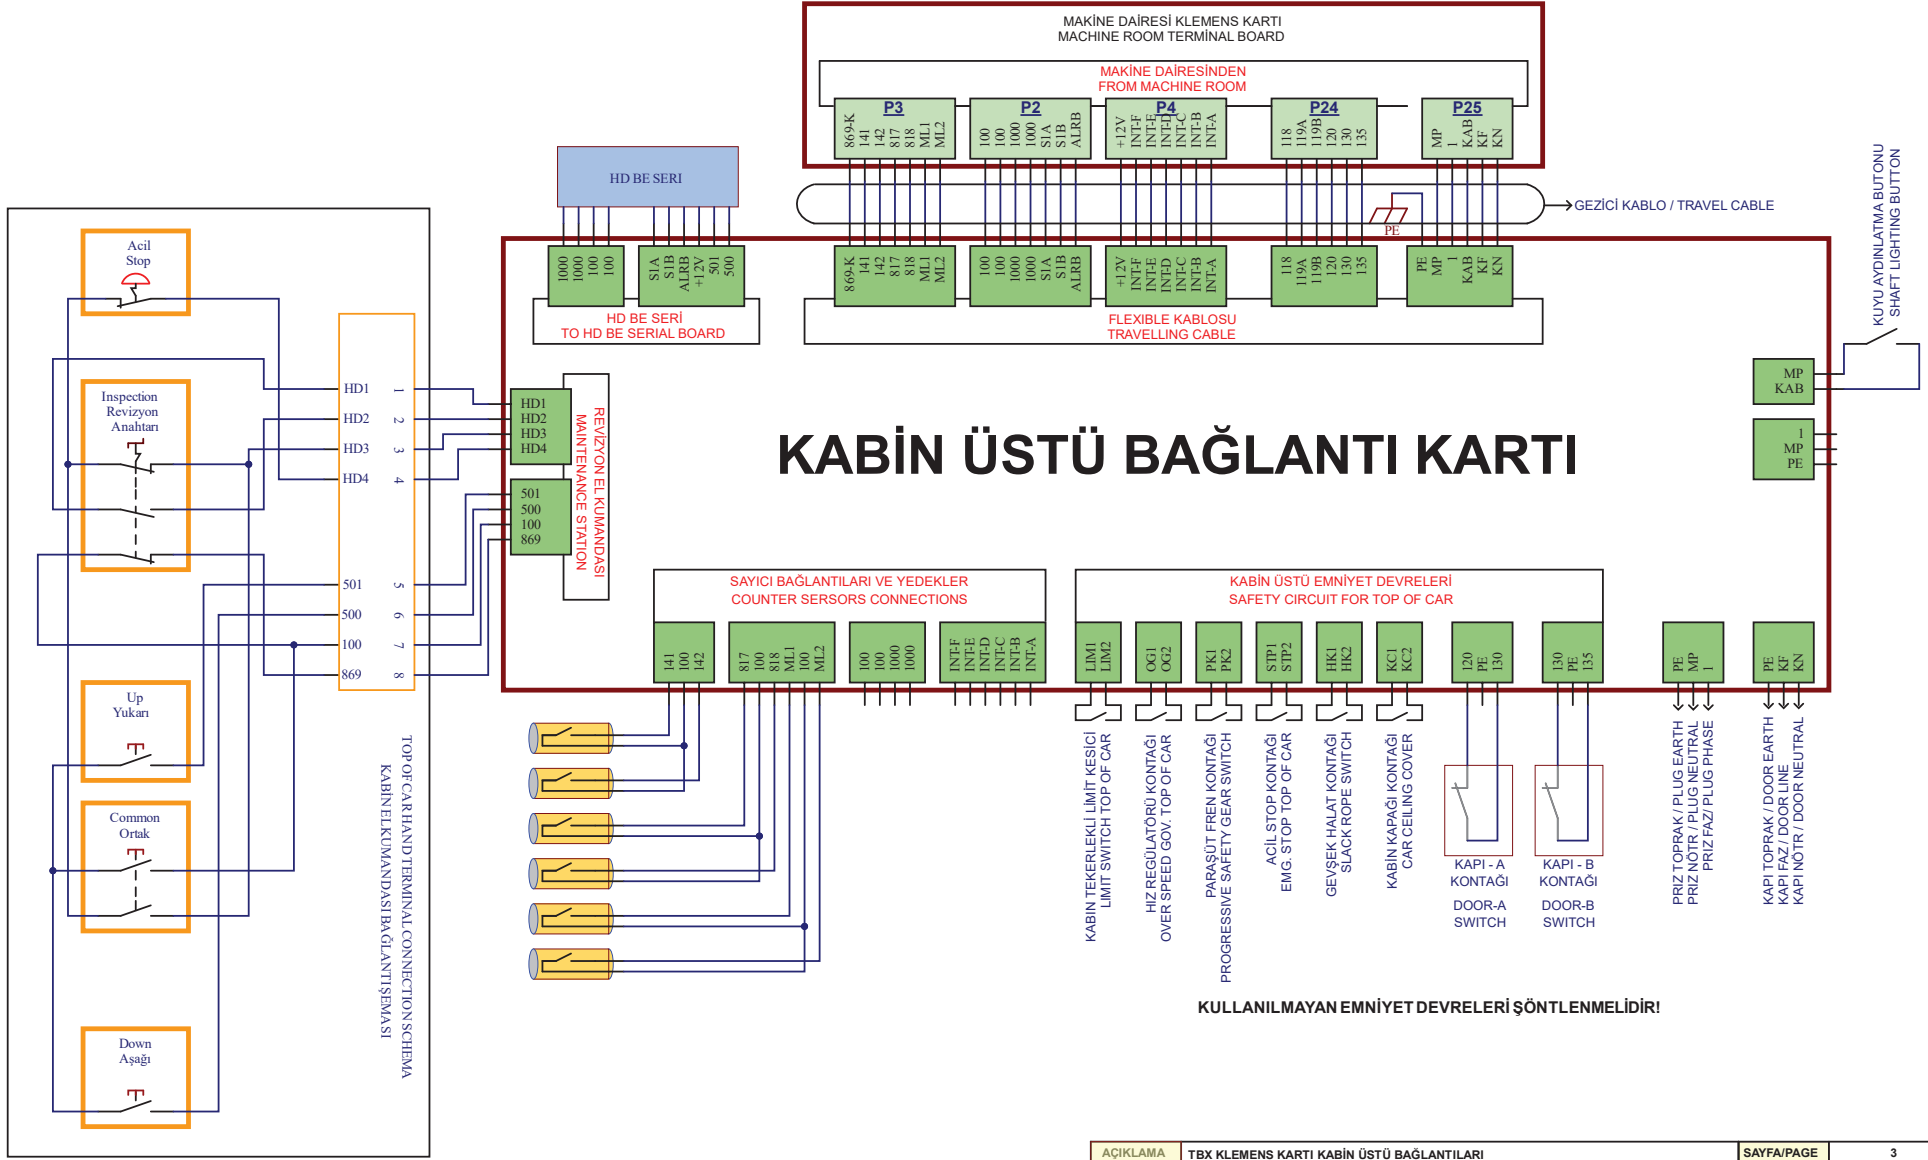

- KIRMIZI MAKİNE DAİRESİ EMNİYETLERİ
- YEŞİL KABİN ÜSTÜ EMNİYETLERİ
- SARIL KUYU DİBİ EMNİYETLERİ

KABİN ÜSTÜ BAĞLANTI KARTI

ACIKLAMA	TBX KLEMENS KARTI KABİN ÜSTÜ BAĞLANTILARI	SAYFA/PAGE	3
DESCRIPTION	TBX TERMINAL BOARD CONNECTION TOP OF CAR		

AÇIKLAMA	TBX KLEMENS KARTI KUYU DİBİ BAĞLANTILARI	SAYFA/PAGE	4
DESCRIPTION	TBX TERMINAL BOARD PIT CONNECTIONS	TARİH/DATE	xx/xx/xxxx

PANEL HAND TERMINAL (RETRIVAL) CONNECTION SCHEMA
 PANO EL KUMANDASI (GERİ ALMA) BAĞLANTIŞEMASI

TBX KLEMENS KARTI BAĞLANTILARI