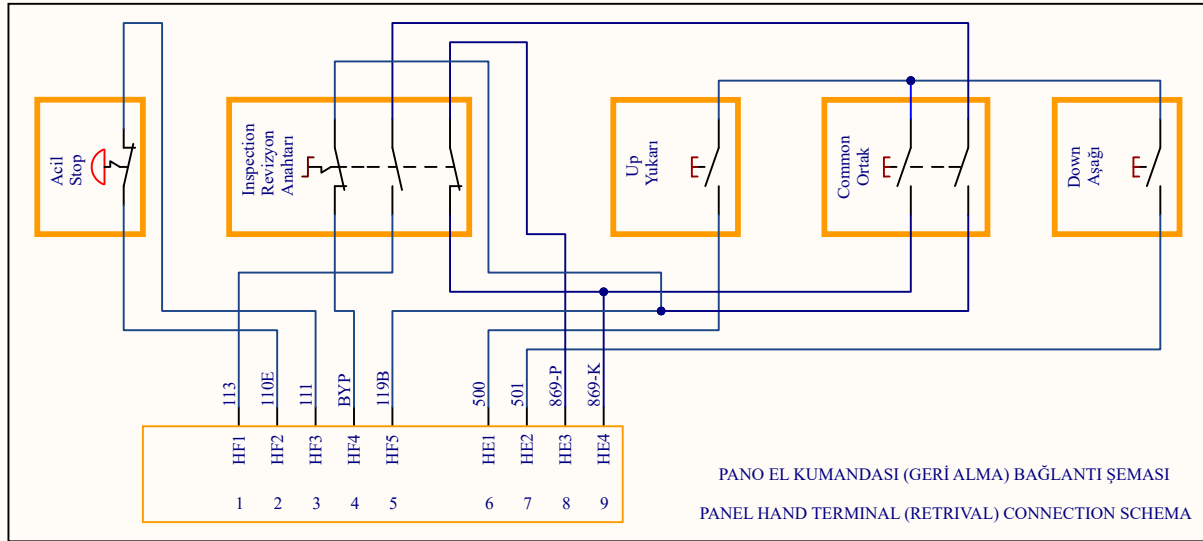

- KIRMIZI MAKİNE DAİRESİ EMNİYETLERİ
- YEŞİL KABİN ÜSTÜ EMNİYETLERİ
- SARIL KUYU DİBİ EMNİYETLERİ

KABİN ÜSTÜ BAĞLANTI KARTI

ACIKLAMA	TBX KLEMENS KARTI KABİN ÜSTÜ BAĞLANTILARI	SAYFA/PAGE	3
DESCRIPTION	TBX TERMINAL BOARD CONNECTION TOP OF CAR		

AÇIKLAMA	TBX KLEMENS KARTI KUYU DİBİ BAĞLANTILARI	SAYFA/PAGE	4
DESCRIPTION	TBX TERMINAL BOARD PIT CONNECTIONS	TARİH/DATE	xx/xx/xxxx

PANEL HAND TERMINAL (RETRIVAL) CONNECTION SCHEMA
 PANO EL KUMANDASI (GERİ ALMA) BAĞLANTIŞEMASI