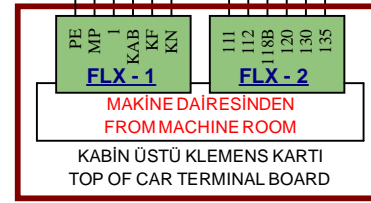

111
501
500
869K
869P
117A
114
112

EMNİYET DEV. BAŞLANGICI

MAKİNE YANI
ACİL STOP BUTONU
MACHINE ROOM
EMERGENCY STOP BUTTON

KUYU KAPAK KONTAĞI
SHAFT COVER SWITCH

HIZ REGÜLATÖRÜ KONTAĞI
OVERSPEED GOVERNOR SWITCH

ZORUNLU ÜST KESİCİ KONTAĞI
UPPER LIMIT SWITCH

MOTOR SOĞUTMA FANI
MOTOR COOLER FAN

TOPRAK

Kuy. Ayd. Dar. Ak. Anah. Nötrü
Shaft Lighting Remote Control Switch

AÇIKLAMA	TBX KLEMENS KARTI MAKİNE DAİRESİ EMNİYET DEVRELERİ VE BESLEMELER	SAYFA/PAGE	1
DESCRIPTION	TBX TERMINAL BOARD SAFETY CIRCUIT & LINE CONNECTIONS	TARİH/DATE	11/04/2022

AÇIKLAMA	TBX KLEMENS KARTI KABİN ÜSTÜ BAĞLANTILARI	SAYFA/PAGE	3
DESCRIPTION	TBX TERMINAL BOARD CONNECTION TOP OF CAR	TARİH/DATE	11/04/2022