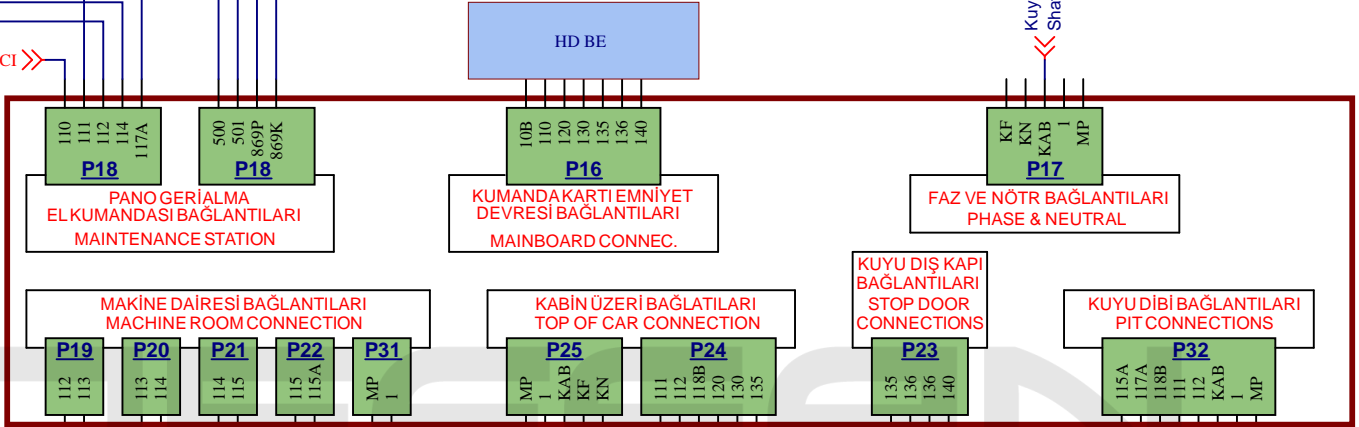

111
501
500
869K
869P
117A
114
112

EMNİYET DEV. BAŞLANGICI

MAKİNE YANI
ACİL STOP BUTONU
MACHINE ROOM
EMERGENCY STOP BUTTON

KUYU KAPAK KONTAĞI
SHAFT COVER SWITCH

HIZ REGÜLATÖRÜ KONTAĞI
OVERSPEED GOVERNOR SWITCH

ZORUNLU ÜST KESİCİ KONTAĞI
UPPER LIMIT SWITCH

MOTOR SOĞUTMA FANI
MOTOR COOLER FAN

TOPRAK

Kuy. Ayd. Dar. Ak. Anah. Nötrü
Shaft Lighting Remote Control Switch

AÇIKLAMA	TBX KLEMENS KARTI MAKİNE DAİRESİ EMNİYET DEVRELERİ VE BESLEMELER	SAYFA/PAGE	1
DESCRIPTION	TBX TERMINAL BOARD SAFETY CIRCUIT & LINE CONNECTIONS	TARİH/DATE	11/04/2022

AÇIKLAMA	TBX KLEMENS KARTI KABİN ÜSTÜ BAĞLANTILARI	SAYFA/PAGE	3
DESCRIPTION	TBX TERMINAL BOARD CONNECTION TOP OF CAR	TARİH/DATE	11/04/2022