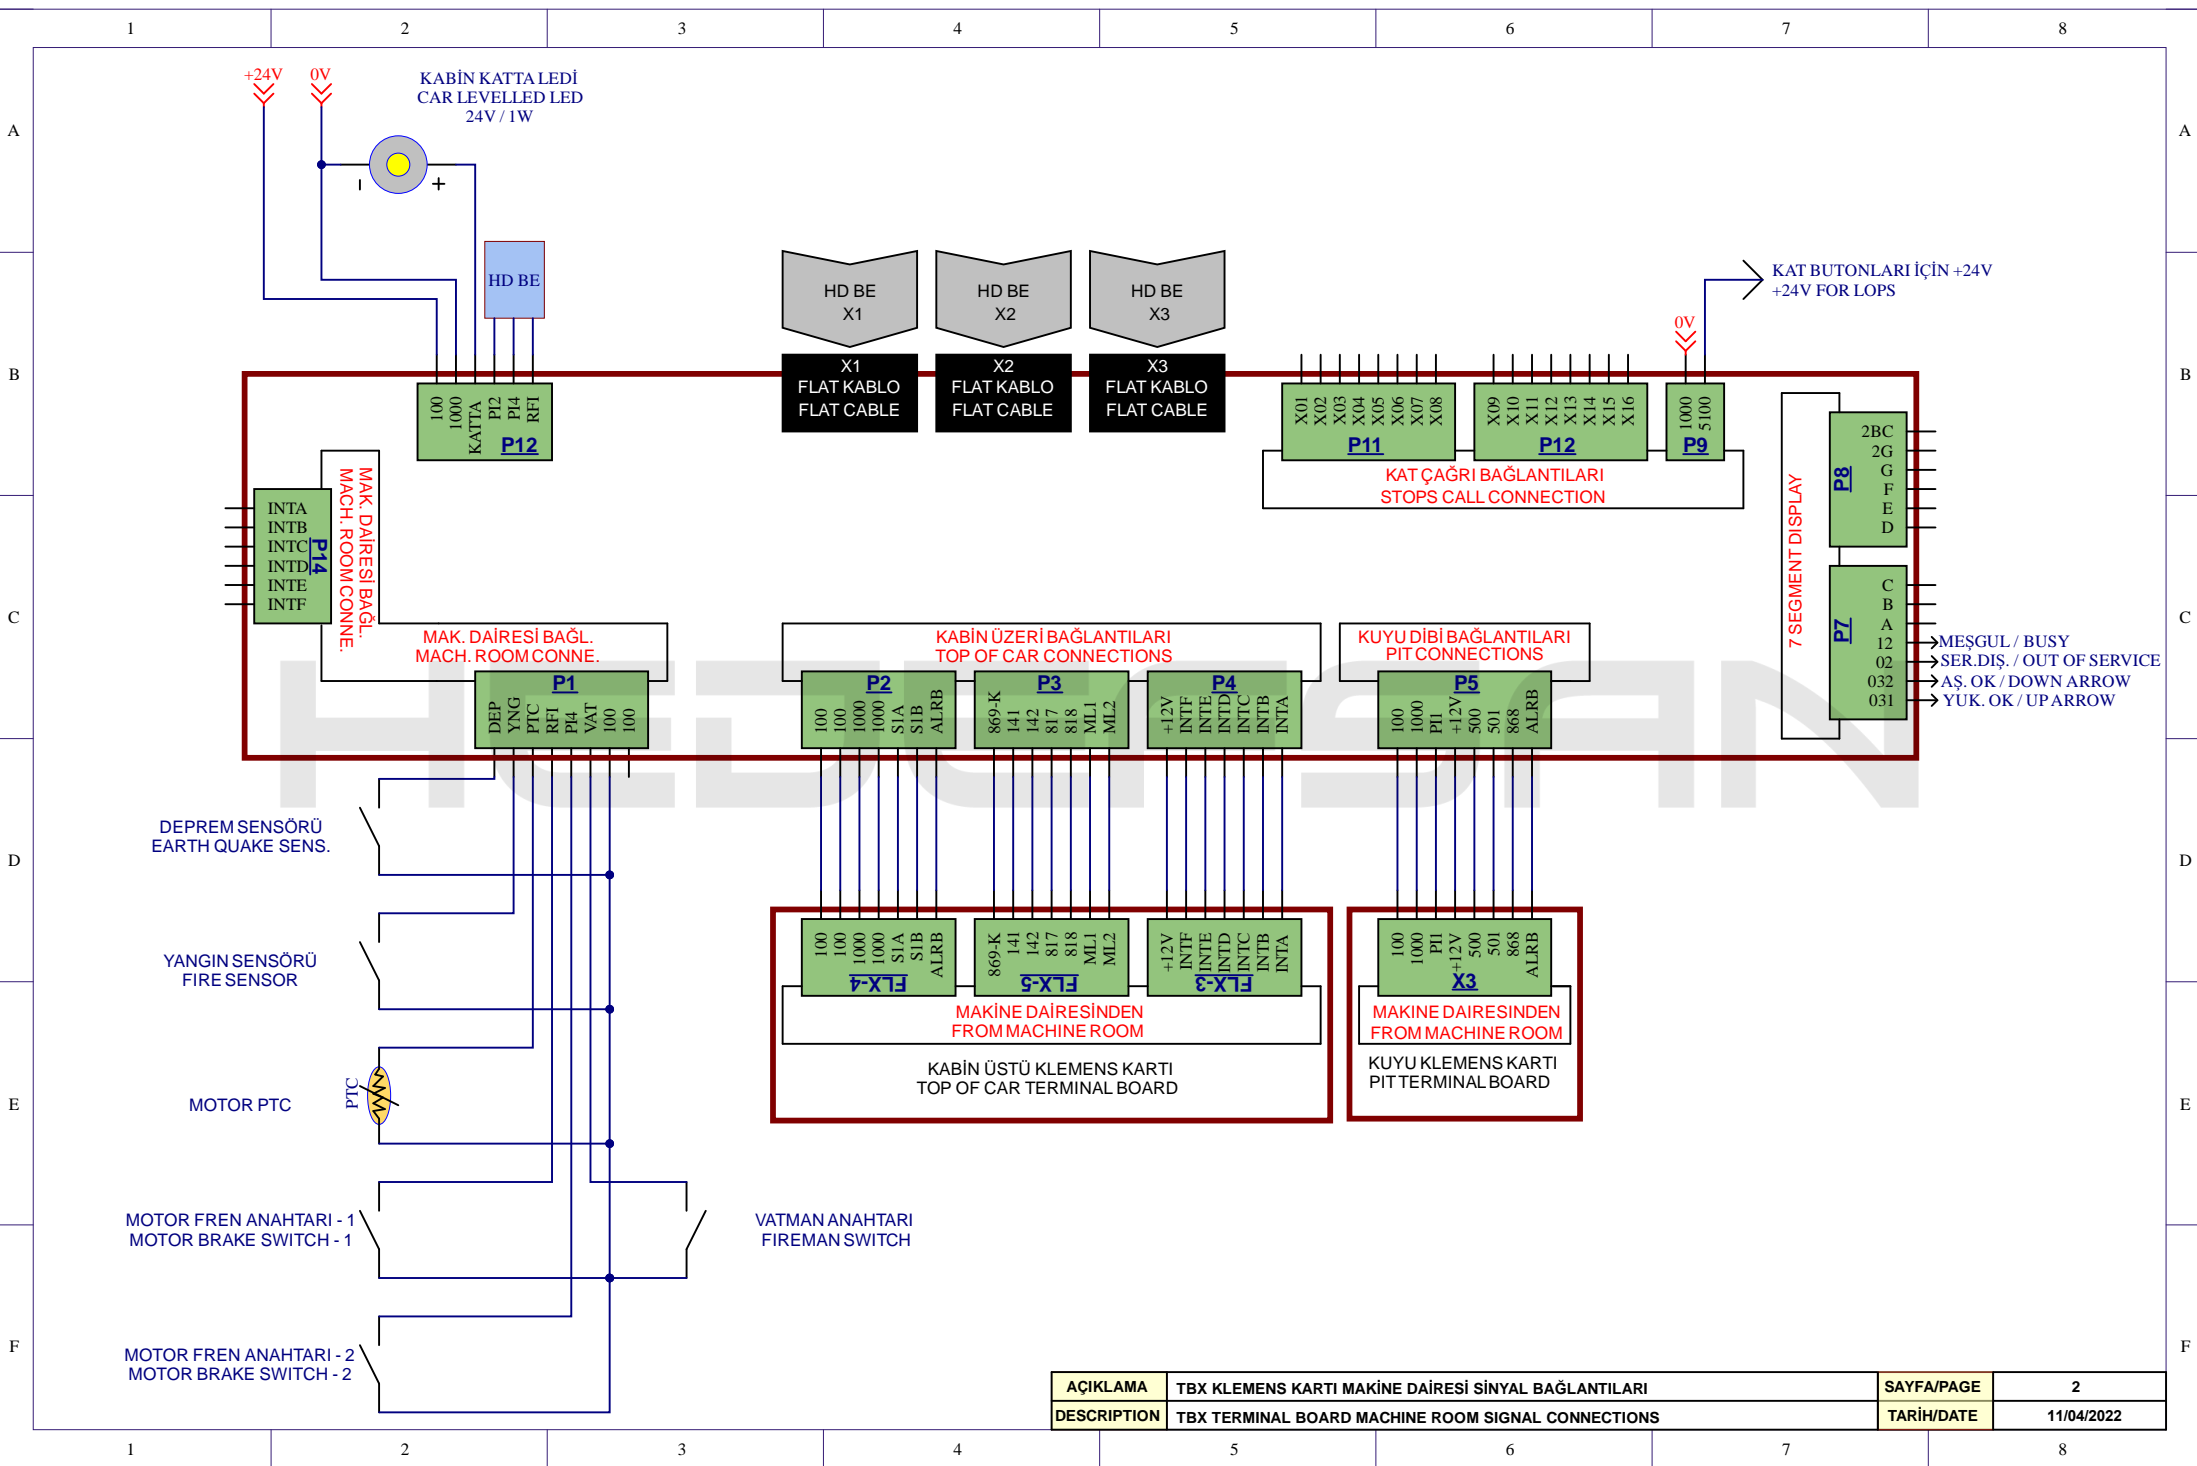

111
501
500
869K
869P
117A
114
112

EMNİYET DEV. BAŞLANGICI

MAKİNE YANI
ACİL STOP BUTONU
MACHINE ROOM
EMERGENCY STOP BUTTON

KUYU KAPAK KONTAĞI
SHAFT COVER SWITCH

HIZ REGÜLATÖRÜ KONTAĞI
OVERSPEED GOVERNOR SWITCH

ZORUNLU ÜST KESİCİ KONTAĞI
UPPER LIMIT SWITCH

MOTOR SOĞUTMA FANI
MOTOR COOLER FAN

TOPRAK

Kuy. Ayd. Dar. Ak. Anah. Nötrü
Shaft Lighting Remote Control Switch

AÇIKLAMA	TBX KLEMENS KARTI MAKİNE DAİRESİ EMNİYET DEVRELERİ VE BESLEMELER	SAYFA/PAGE	1
DESCRIPTION	TBX TERMINAL BOARD SAFETY CIRCUIT & LINE CONNECTIONS	TARİH/DATE	11/04/2022

AÇIKLAMA	TBX KLEMENS KARTI KABİN ÜSTÜ BAĞLANTILARI	SAYFA/PAGE	3
DESCRIPTION	TBX TERMINAL BOARD CONNECTION TOP OF CAR	TARİH/DATE	11/04/2022