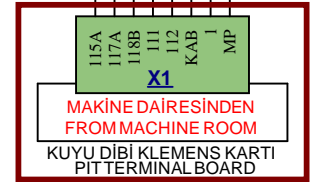

111
501
500
869K
869P
117A
114
112

EMNİYET DEV. BAŞLANGICI

MAKİNE YANI
ACİL STOP BUTONU
MACHINE ROOM
EMERGENCY STOP BUTTON

KUYU KAPAK KONTAĞI
SHAFT COVER SWITCH

HIZ REGÜLATÖRÜ KONTAĞI
OVERSPEED GOVERNOR SWITCH

ZORUNLU ÜST KESİCİ KONTAĞI
UPPER LIMIT SWITCH

MOTOR SOĞUTMA FANI
MOTOR COOLER FAN

TOPRAK

Kuy. Ayd. Dar. Ak. Anah. Nötrü
Shaft Lighting Remote Control Switch

AÇIKLAMA	TBX KLEMENS KARTI MAKİNE DAİRESİ EMNİYET DEVRELERİ VE BESLEMELER	SAYFA/PAGE	1
DESCRIPTION	TBX TERMINAL BOARD SAFETY CIRCUIT & LINE CONNECTIONS	TARİH/DATE	11/04/2022

AÇIKLAMA	TBX KLEMENS KARTI KABİN ÜSTÜ BAĞLANTILARI	SAYFA/PAGE	3
DESCRIPTION	TBX TERMINAL BOARD CONNECTION TOP OF CAR	TARİH/DATE	11/04/2022