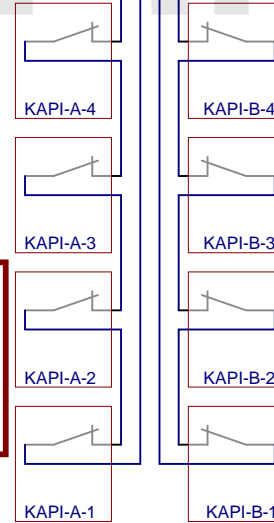

111
501
500
869K
869P
117A
114
112

EMNİYET DEV. BAŞLANGICI

MAKİNE YANI
ACİL STOP BUTONU
MACHINE ROOM
EMERGENCY STOP BUTTON

KUYU KAPAK KONTAĞI
SHAFT COVER SWITCH

HIZ REGÜLATÖRÜ KONTAĞI
OVERSPEED GOVERNOR SWITCH

ZORUNLU ÜST KESİCİ KONTAĞI
UPPER LIMIT SWITCH

MOTOR SOĞUTMA FANI
MOTOR COOLER FAN

TOPRAK

Kuy. Ayd. Dar. Ak. Anah. Nötrü
Shaft Lighting Remote Control Switch

AÇIKLAMA	TBX KLEMENS KARTI MAKİNE DAİRESİ EMNİYET DEVRELERİ VE BESLEMELER	SAYFA/PAGE	1
DESCRIPTION	TBX TERMINAL BOARD SAFETY CIRCUIT & LINE CONNECTIONS	TARİH/DATE	11/04/2022

AÇIKLAMA	TBX KLEMENS KARTI KABİN ÜSTÜ BAĞLANTILARI	SAYFA/PAGE	3
DESCRIPTION	TBX TERMINAL BOARD CONNECTION TOP OF CAR	TARİH/DATE	11/04/2022