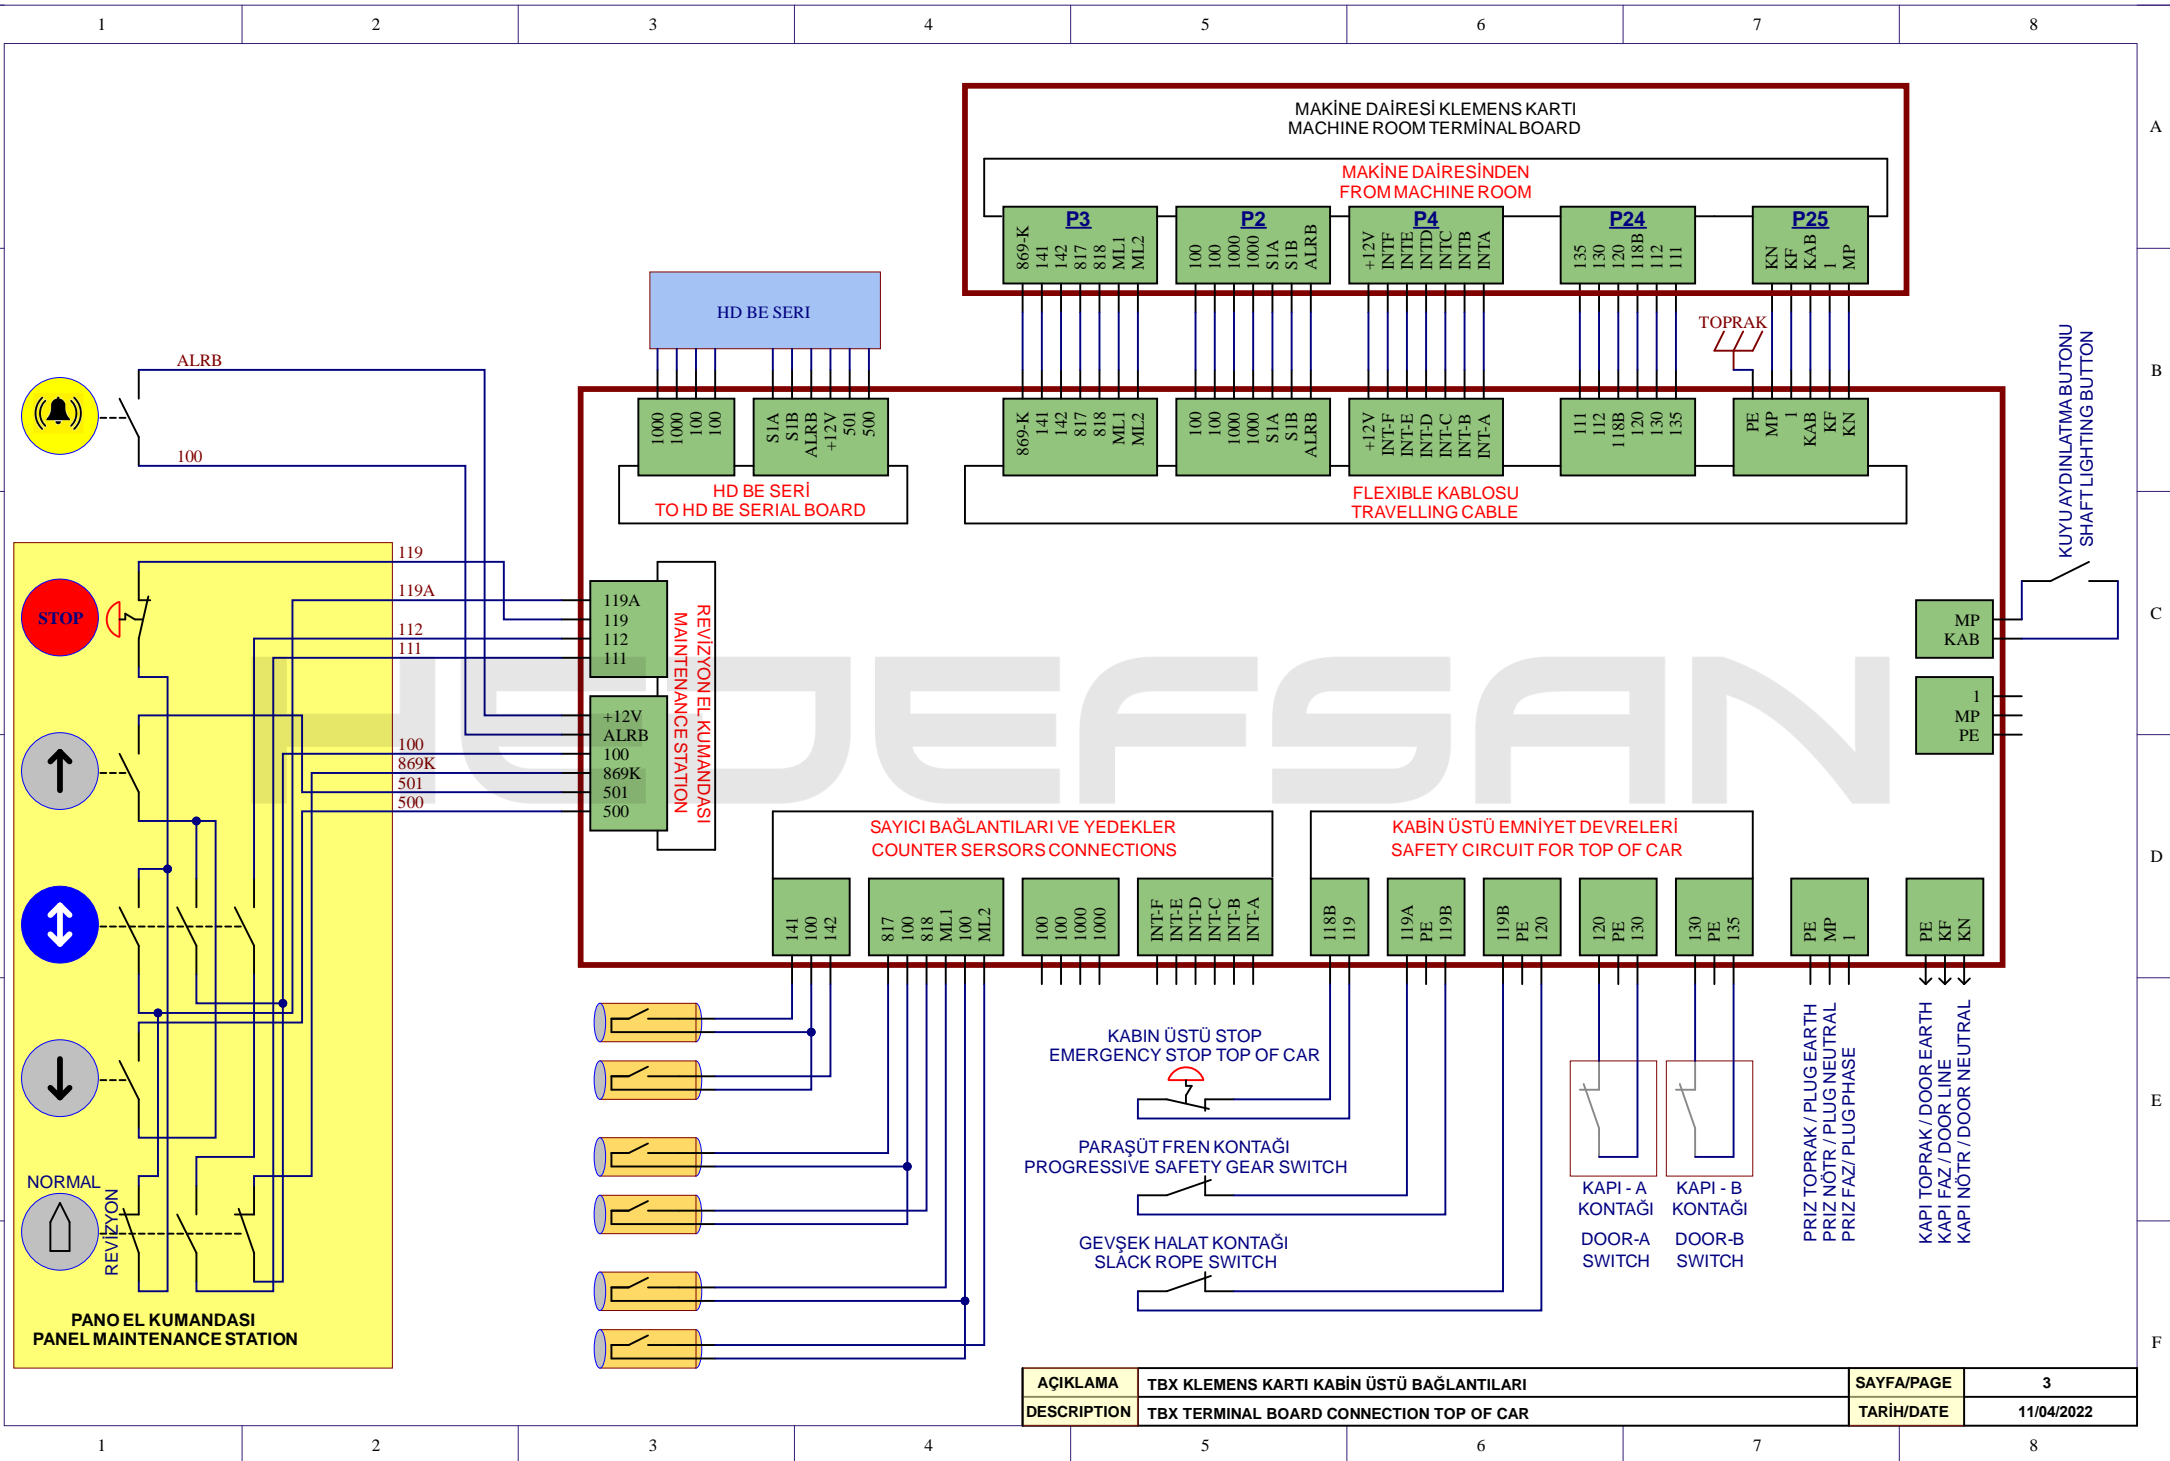

111
501
500
869K
869P
117A
114
112

EMNİYET DEV. BAŞLANGICI

MAKİNE YANI
ACİL STOP BUTONU
MACHINE ROOM
EMERGENCY STOP BUTTON

KUYU KAPAK KONTAĞI
SHAFT COVER SWITCH

HIZ REGÜLATÖRÜ KONTAĞI
OVERSPEED GOVERNOR SWITCH

ZORUNLU ÜST KESİCİ KONTAĞI
UPPER LIMIT SWITCH

MOTOR SOĞUTMA FANI
MOTOR COOLER FAN

TOPRAK

Kuy. Ayd. Dar. Ak. Anah. Nötrü
Shaft Lighting Remote Control Switch

AÇIKLAMA	TBX KLEMENS KARTI MAKİNE DAİRESİ EMNİYET DEVRELERİ VE BESLEMELER	SAYFA/PAGE	1
DESCRIPTION	TBX TERMINAL BOARD SAFETY CIRCUIT & LINE CONNECTIONS	TARİH/DATE	11/04/2022

AÇIKLAMA	TBX KLEMENS KARTI KABİN ÜSTÜ BAĞLANTILARI	SAYFA/PAGE	3
DESCRIPTION	TBX TERMINAL BOARD CONNECTION TOP OF CAR	TARİH/DATE	11/04/2022